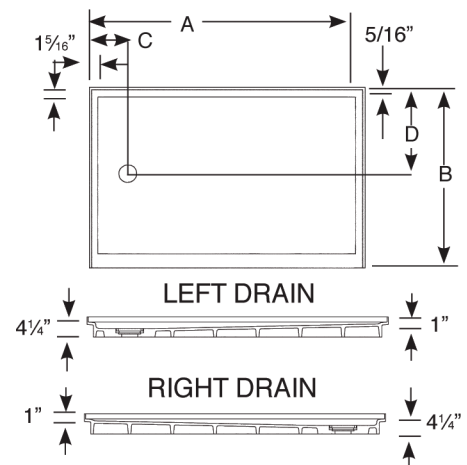

## Specified Model

	SIZE	MODEL NO.	A	B	C	D	HT.*
<b>CENTER DRAIN</b>							
<input type="checkbox"/>	36" x 36"	PAN3636SCC	36"	36"	18"	18"	4¼"
<input type="checkbox"/>	48" x 34"	PAN3448SCC	48"	34"	24"	16"	4¼"
<b>LEFT (L) or RIGHT (R) DRAIN</b>							
<input type="checkbox"/>	60" x 32"	PAN3260SLC	60"	32"	8½"	16"	4¼"
<input type="checkbox"/>	60" x 32"	PAN3260SRC	60"	32"	8½"	16"	4¼"
<b>NEO ANGLE CENTER DRAIN</b>							
<input type="checkbox"/>	36" x 36"	PAN3636NCC	36"	36"	12"	12"	4¼"
<input type="checkbox"/>	38" x 38"	PAN3838NCC	38"	38"	12"	12"	4¼"
<input type="checkbox"/>	42" x 42"	PAN4242NCC	42"	42"	12"	12"	4¼"

## Shower Base Height

\*Shower Base Height  
Overall 5¼" - 4¼" threshold, 1" water dam