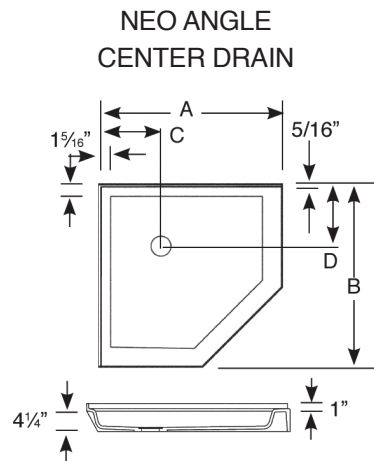

## Specified Model

	SIZE	MODEL NO.	A	B	C	D	HT.*
<b>CENTER DRAIN</b>							
<input type="checkbox"/>	36" x 36"	PAN3636SCC	36"	36"	18"	18"	4¼"
<input type="checkbox"/>	48" x 34"	PAN3448SCC	48"	34"	24"	16"	4¼"
<b>LEFT (L) or RIGHT (R) DRAIN</b>							
<input type="checkbox"/>	60" x 32"	PAN3260SLC	60"	32"	8½"	16"	4¼"
<input type="checkbox"/>	60" x 32"	PAN3260SRC	60"	32"	8½"	16"	4¼"
<b>NEO ANGLE CENTER DRAIN</b>							
<input type="checkbox"/>	36" x 36"	PAN3636NCC	36"	36"	12"	12"	4¼"
<input type="checkbox"/>	38" x 38"	PAN3838NCC	38"	38"	12"	12"	4¼"
<input type="checkbox"/>	42" x 42"	PAN4242NCC	42"	42"	12"	12"	4¼"

## Shower Base Height

\*Shower Base Height  
Overall 5¼" - 4¼" threshold, 1" water dam