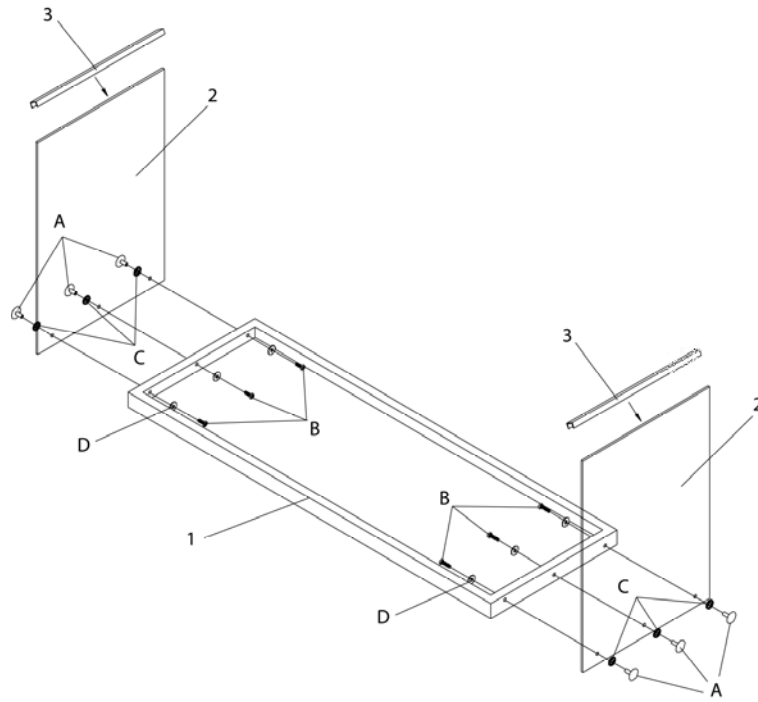

**FOR ASSISTANCE OR TO ORDER PARTS
CONTACT OUR CUSTOMER SERVICE DEPARTMENT**

LISTE DES PIÈCES
PARTS LIST

PIÈCE / PART #	IMAGE	DESCRIPTION	QTY / QTÉ
1		COFFEE TABLE TOP SURFACE TABLE À CAFE	1
2		GLASS PANEL PANNEAU EN VERRE	2
3		PLASTIC BAR BARRE DE PLASTIQUE	2

LISTE DES PIÈCES DE MONTAGE HARDWARE LIST

PIÈCE / PART #	IMAGE	DESCRIPTION	QTY / QTÉ
A		SCREW CAP - Ø1/4" X 1 3/8" CAPUCHON DE VIS - Ø1/4" X 1 3/8"	6
B		ASSEMBLING BOLT - Ø1/4" X 1 7/8" BOULON D'ASSEMBLAGE - Ø1/4" X 1 7/8"	6
C		PLASTIC WASHER - Ø3/8" RONDELLE DE PLASTIQUE - Ø3/8"	6
D		METAL WASHER - Ø1/4" RONDELLE DE MÉTAL - Ø1/4"	6
E		HEX KEY CLÉ HEXAGONALE	1

**OUTIL DE VÉRIFICATION DE DIMENSIONS DES PIÈCES
HARDWARE DIMENSIONS VERIFICATION TOOL**

ÉTAPE / STEP 1

ÉTAPE / STEP 2