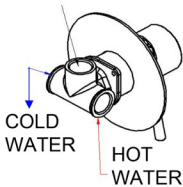

SHOWER
OUTLET

Ø 4,57"