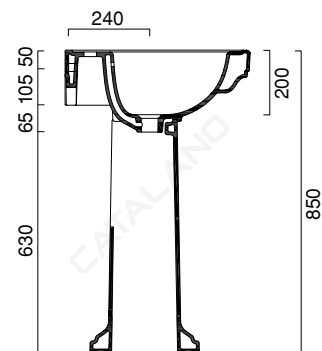

# CANOVA ROYAL 70x52

**CATALANO**  
THE ESSENCE OF CERAMICS

cod. 170CV00

Installazione sospesa o su colonna.  
*Installation: wall-hung, pedestal mounted.*  
*Installation: hängend, Säule.*

cod. 5P70CV00

Portasciugamani in ottone cromato.  
*Chrome brass towel rail.*  
*Handtuchhalter aus messing verchromt*

cod. 1COCV00

Colonna in ceramica.  
*Ceramic pedestal.*  
*Keramikstandsäule.*

**CE** EN 14688 - CL20

Tutti i diritti sulla presente scheda appartengono a Ceramica Catalano S.p.A. in via esclusiva. È vietata la copia, la pubblicazione, la distribuzione o la riproduzione (anche parziale), se non autorizzata per iscritto.  
All rights in the present form belong exclusively to Ceramica Catalano S.p.A. It is strictly forbidden to copy, publish, distribute or reproduce it (including any partial reproduction), without prior written permission.