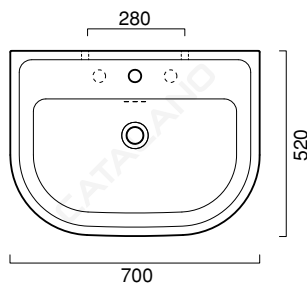

# CANOVA ROYAL 70x52

**CATALANO**  
THE ESSENCE OF CERAMICS

cod. 170CV00

Installazione sospesa o su colonna.  
*Installation: wall-hung, pedestal mounted.*  
*Installation: hängend, Säule.*

cod. 5P70CV00

Portasciugamani in ottone cromato.  
*Chrome brass towel rail.*  
*Handtuchhalter aus messing verchromt*

cod. 1COCV00

Colonna in ceramica.  
*Ceramic pedestal.*  
*Keramikstandsäule.*

**CE** EN 14688 - CL20

Tutti i diritti sulla presente scheda appartengono a Ceramica Catalano S.p.A. in via esclusiva. È vietata la copia, la pubblicazione, la distribuzione o la riproduzione (anche parziale), se non autorizzata per iscritto.  
All rights in the present form belong exclusively to Ceramica Catalano S.p.A. It is strictly forbidden to copy, publish, distribute or reproduce it (including any partial reproduction), without prior written permission.