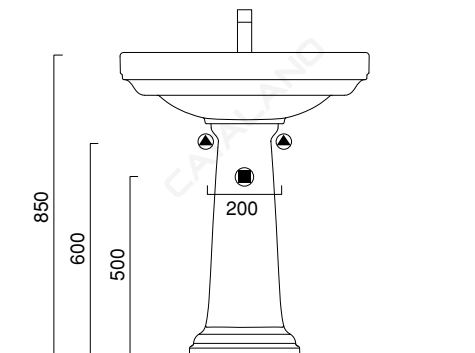

# CANOVA ROYAL 70x52

**CATALANO**  
THE ESSENCE OF CERAMICS

cod. 170CV00

Installazione sospesa o su colonna.  
*Installation: wall-hung, pedestal mounted.*  
*Installation: hängend, Säule.*

cod. 5P70CV00

Portasciugamani in ottone cromato.  
*Chrome brass towel rail.*  
*Handtuchhalter aus messing verchromt*

cod. 1COCV00

Colonna in ceramica.  
*Ceramic pedestal.*  
*Keramikstandsäule.*

**CE** EN 14688 - CL20

Tutti i diritti sulla presente scheda appartengono a Ceramica Catalano S.p.A. in via esclusiva. È vietata la copia, la pubblicazione, la distribuzione o la riproduzione (anche parziale), se non autorizzata per iscritto.  
All rights in the present form belong exclusively to Ceramica Catalano S.p.A. It is strictly forbidden to copy, publish, distribute or reproduce it (including any partial reproduction), without prior written permission.