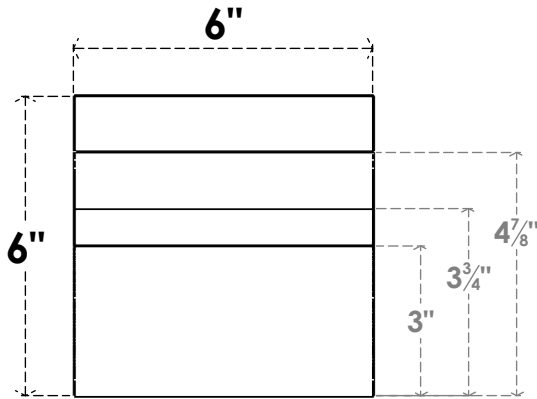

# ITEM NUMBER: RFTURO060X06000X24000X006MON00RCPR

6"W X 6"H X 24"L TIMBERTHANE ROUGH CEDAR MONTEREY FAUX WOOD OPEN RAFTER TAIL, 6"L END, PRIMED TAN

**24"**

**SIDE PROFILE**

**FRONT PROFILE**

**ISOMETRIC**

GENERATED DATE : 03/02/2023