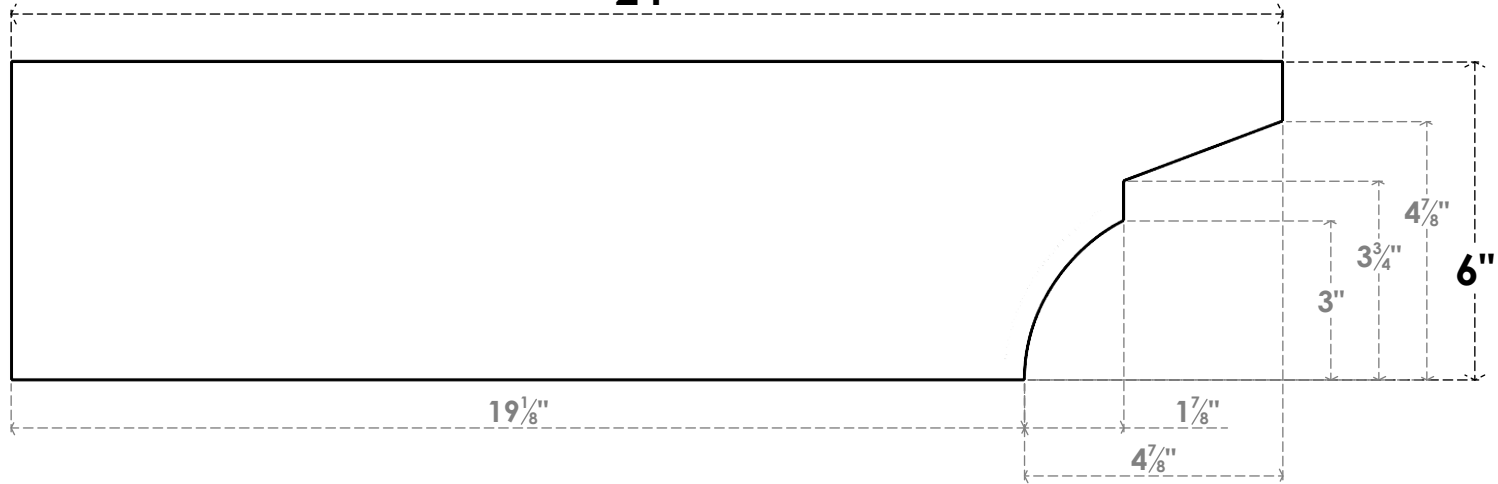

# ITEM NUMBER: RFTURO060X06000X24000X006MON00RCPR

6"W X 6"H X 24"L TIMBERTHANE ROUGH CEDAR MONTEREY FAUX WOOD OPEN RAFTER TAIL, 6"L END, PRIMED TAN

**24"**

**SIDE PROFILE**

**FRONT PROFILE**

**ISOMETRIC**

GENERATED DATE : 03/02/2023