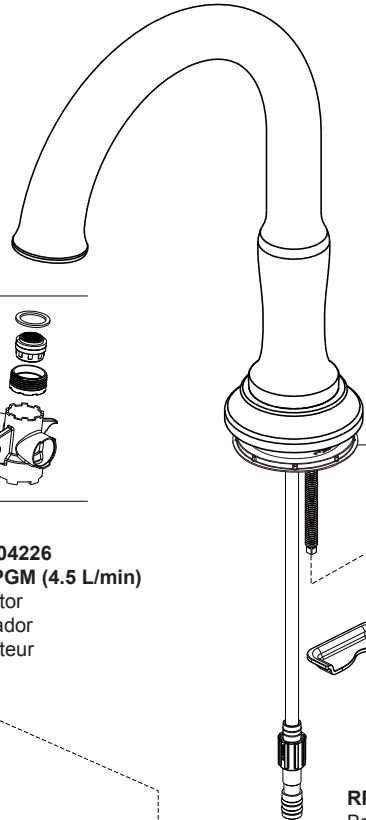

RP104226
1.2 PGM (4.5 L/min)
Aerator
Aireador
Aérateur

RP104229▲
Gasket
Empaque
Joint

RP102074
Bracket & Nut
Abrazadera y
Ensamble de
Tuerca
Support et Écrou

RP100766▲
Push Pop-UP with Overflow
Control de rebose para
desagües manuales
Mécanique à pousser avec trop-plein

RP101333
Quick Connector
Adaptador Conexión Rápida
Raccord Rapide

RP104228▲
Handle Assemblies
Conjunto de manija
Montage de la manette

RP101069
Stem Unit Assembly, Seat & Spring,
Bonnet Nut
Ensamble de la Unidad del Vástago,
Asiento, Resorte y Bonete
Obturbateur, siège et ressort et écrou à
chapeau

RP101297
Washers (2), Nuts (2)
& Screws (4)
Arandelas (2), Tuercas (2)
y Tornillos (4)
Rondelles (2), Écrous (2)
et Vis (4)