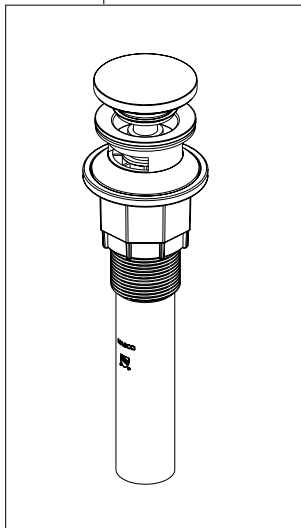

RP104226
1.2 PGM (4.5 L/min)
Aerator
Aireador
Aérateur

RP104229▲
Gasket
Empaque
Joint

RP102074
Bracket & Nut
Abrazadera y
Ensamble de
Tuerca
Support et Écrou

RP100766▲
Push Pop-UP with Overflow
Control de rebose para
desagües manuales
Mécanique à pousser avec trop-plein

RP101333
Quick Connector
Adaptador Conexión Rápida
Raccord Rapide

RP104228▲
Handle Assemblies
Conjunto de manija
Montage de la manette

RP101069
Stem Unit Assembly, Seat & Spring,
Bonnet Nut
Ensamble de la Unidad del Vástago,
Asiento, Resorte y Bonete
Obturbateur, siège et ressort et écrou à
chapeau

RP101297
Washers (2), Nuts (2)
& Screws (4)
Arandelas (2), Tuercas (2)
y Tornillos (4)
Rondelles (2), Écrous (2)
et Vis (4)