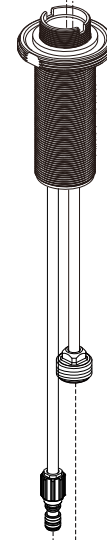

RP104226
1.2 PGM (4.5 L/min)
Aerator
Aireador
Aérateur

RP104229▲
Gasket
Empaque
Joint

RP102074
Bracket & Nut
Abrazadera y
Ensamble de
Tuerca
Support et Écrou

RP100766▲
Push Pop-UP with Overflow
Control de rebose para
desagües manuales
Mécanique à pousser avec trop-plein

RP101333
Quick Connector
Adaptador Conexión Rápida
Raccord Rapide

RP104228▲
Handle Assemblies
Conjunto de manija
Montage de la manette

RP101069
Stem Unit Assembly, Seat & Spring,
Bonnet Nut
Ensamble de la Unidad del Vástago,
Asiento, Resorte y Bonete
Obturbateur, siège et ressort et écrou à
chapeau

RP101297
Washers (2), Nuts (2)
& Screws (4)
Arandelas (2), Tuercas (2)
y Tornillos (4)
Rondelles (2), Écrous (2)
et Vis (4)