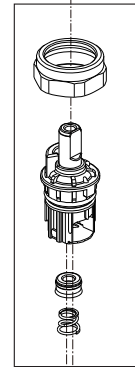

RP104226
1.2 PGM (4.5 L/min)
Aerator
Aireador
Aérateur

RP104229▲
Gasket
Empaque
Joint

RP102074
Bracket & Nut
Abrazadera y
Ensamble de
Tuerca
Support et Écrou

RP100766▲
Push Pop-UP with Overflow
Control de rebose para
desagües manuales
Mécanique à pousser avec trop-plein

RP101333
Quick Connector
Adaptador Conexión Rápida
Raccord Rapide

RP104228▲
Handle Assemblies
Conjunto de manija
Montage de la manette

RP101069
Stem Unit Assembly, Seat & Spring,
Bonnet Nut
Ensamble de la Unidad del Vástago,
Asiento, Resorte y Bonete
Obturbateur, siège et ressort et écrou à
chapeau

RP101297
Washers (2), Nuts (2)
& Screws (4)
Arandelas (2), Tuercas (2)
y Tornillos (4)
Rondelles (2), Écrous (2)
et Vis (4)