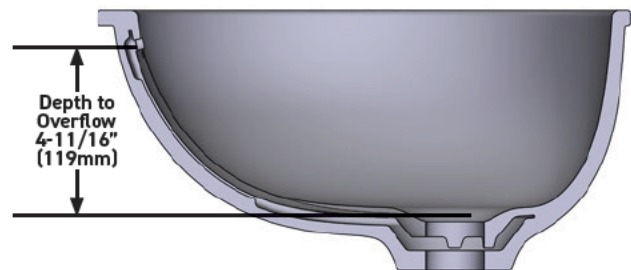

## Lavabo ovale à montage sous comptoir Eirene<sup>MC</sup> de 19 po x 16 po

**MODÈLES** : ERUB1916OVWH

For warranty or additional information, contact: