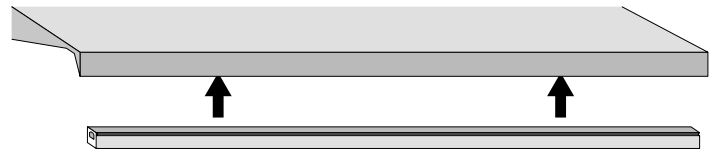

Ultra Slim Linear Light

Connecting and extending/Connexion et extension

Grooved/Rainuré

Ungrooved/Non rainuré

NOTE: Connector port on one end of light is grooved; the port on the other end is ungrooved. Make sure to insert the matching connector end into each port.

REMARQUE : Le port du connecteur à une extrémité de la lampe est rainuré ; le port à l'autre extrémité n'est pas rainuré. Assurez-vous d'insérer l'extrémité du connecteur correspondante dans chaque port.

Power cable
Câble d'alimentation

Ultra Slim Linear Light

Attach power cable to light and outlet.

NOTE: Power cable connector is ungrooved.

Fixez le câble d'alimentation à la lumière et à la prise.

REMARQUE : Le connecteur du câble d'alimentation n'est pas rainuré.

Connect up to 40 ft. of lights, or up to 26 ft. for High Output models.

Connectez jusqu'à 40 pieds de lumières, ou jusqu'à 26 pieds pour les modèles à haut puissance.

Mounting/Montage

Install under most metal surfaces using the magnets contained in the light.