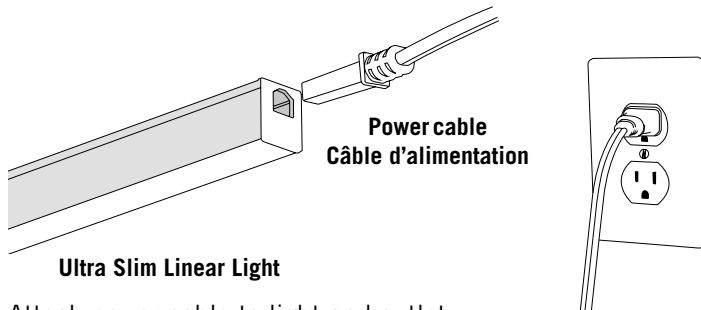

Ultra Slim Linear Light

Connecting and extending/Connexion et extension

Grooved/Rainuré

Ungrooved/Non rainuré

NOTE: Connector port on one end of light is grooved; the port on the other end is ungrooved. Make sure to insert the matching connector end into each port.

REMARQUE : Le port du connecteur à une extrémité de la lampe est rainuré ; le port à l'autre extrémité n'est pas rainuré. Assurez-vous d'insérer l'extrémité du connecteur correspondante dans chaque port.

Power cable
Câble d'alimentation

Ultra Slim Linear Light

Attach power cable to light and outlet.

NOTE: Power cable connector is ungrooved.

Fixez le câble d'alimentation à la lumière et à la prise.

REMARQUE : Le connecteur du câble d'alimentation n'est pas rainuré.

Connect up to 40 ft. of lights, or up to 26 ft. for High Output models.

Connectez jusqu'à 40 pieds de lumières, ou jusqu'à 26 pieds pour les modèles à haut puissance.

Mounting/Montage

Install under most metal surfaces using the magnets contained in the light.