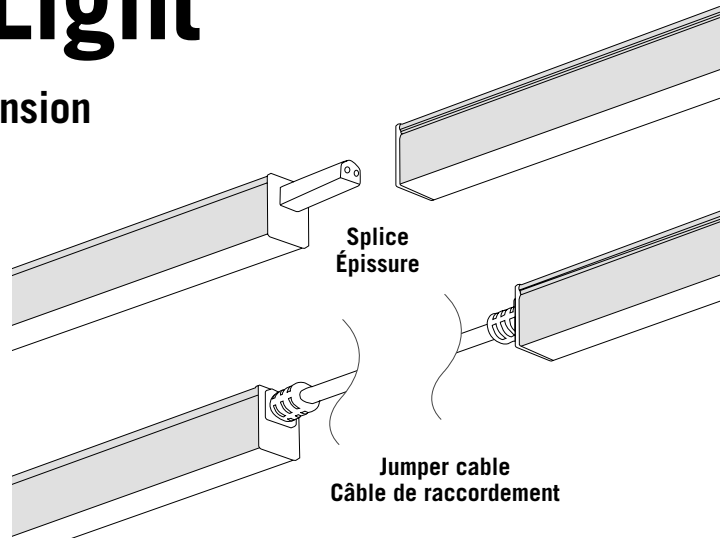

Ultra Slim Linear Light

Connecting and extending/Connexion et extension

Grooved/Rainuré

Ungrooved/Non rainuré

NOTE: Connector port on one end of light is grooved; the port on the other end is ungrooved. Make sure to insert the matching connector end into each port.

REMARQUE : Le port du connecteur à une extrémité de la lampe est rainuré ; le port à l'autre extrémité n'est pas rainuré. Assurez-vous d'insérer l'extrémité du connecteur correspondante dans chaque port.

Power cable
Câble d'alimentation

Ultra Slim Linear Light

Attach power cable to light and outlet.

NOTE: Power cable connector is ungrooved.

Fixez le câble d'alimentation à la lumière et à la prise.

REMARQUE : Le connecteur du câble d'alimentation n'est pas rainuré.

Connect up to 40 ft. of lights, or up to 26 ft. for High Output models.

Connectez jusqu'à 40 pieds de lumières, ou jusqu'à 26 pieds pour les modèles à haut puissance.

Mounting/Montage

Install under most metal surfaces using the magnets contained in the light.