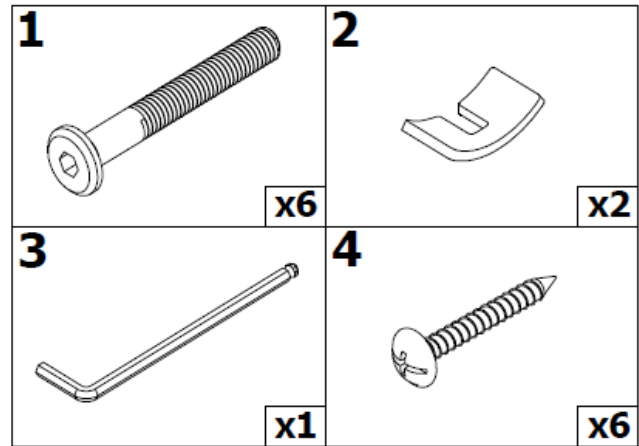

150cm Dining Table

M6x40mm Ax12

M6 Bx12

M6 Cx12

M4 Dx1

Ex4

1

Ax8	
Bx8	
Cx8	
Dx1	

2

Ax4	
Bx4	
Cx4	
Ex4	

3/4

3

1

2

3

4