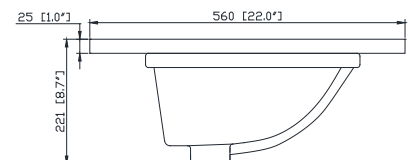

## Nominal Dimension / Dimension Nominale

- 60W x 21D x 34H inches | 1524 x 533 x 864 mm

## Caractéristiques

- Matériau supérieur de 25 mm d'épaisseur
- Pré-installé avec évier rectangulaire CUM20WT-R
- Dessus pré-percé pour un robinet large de 8 po
- Dossier de 4" inclus

## Nominal Dimension / Dimension Nominale

- 61W x 22D x 8.7H inches | 1549 x 560 x 221 mm

## Product Diagrams / Diagrammes Produit

Top / Haut

Front / De face

Side / Côté