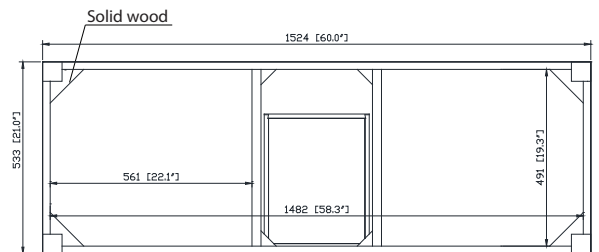

Specifications

Features

- Solid poplar wood frame, MDF
- 4 soft-close doors
- 5 soft-close drawers
- Brushed nickel finish hardware
- Vanity accommodates dual undermount sinks
- Adjustable height levelers

Caractéristiques

- Marco de madera de álamo sólido, MDF
- 4 puertas de cierre suave
- 5 cajones de cierre suave
- Hardware de acabado de níquel cepillado
- El tocador acomoda fregaderos de doble influencia
- Niveladores de altura ajustables

Colors / Couleurs

- Smoke Green / Vert fumé

Nominal Dimension / Dimension Nominale

- 60W x 21D x 34H inches | 1524 x 533 x 864 mm

Product Diagrams / Diagrammes Produit

Side / Côté

Top / Haut