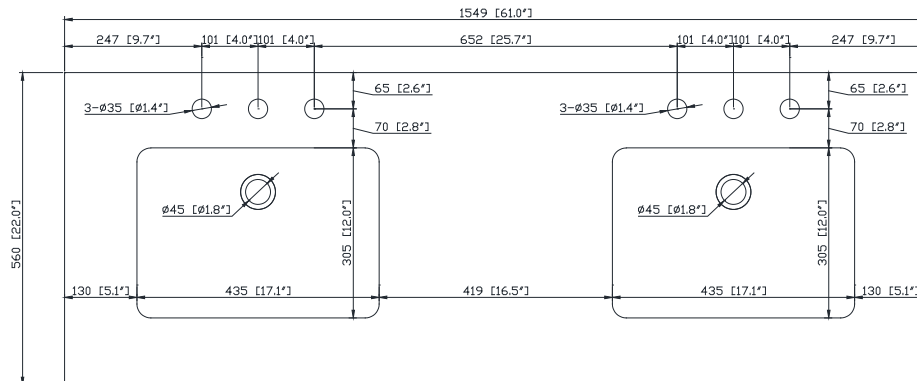

Product Diagrams / Diagrammes Produit

Top / Haut