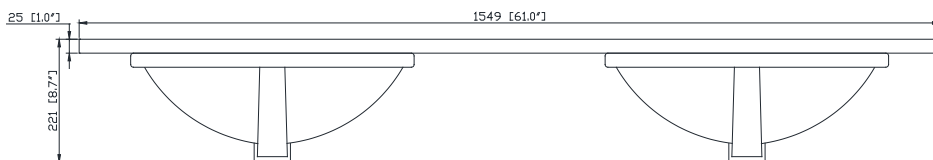

## Nominal Dimension / Dimension Nominale

- 60W x 21D x 34H inches | 1524 x 533 x 864 mm

## Caractéristiques

- Matériau supérieur de 25 mm d'épaisseur
- Pré-installé avec évier rectangulaire CUM20WT-R
- Dessus pré-percé pour un robinet large de 8 po
- Dossier de 4" inclus

## Nominal Dimension / Dimension Nominale

- 61W x 22D x 8.7H inches | 1549 x 560 x 221 mm

## Product Diagrams / Diagrammes Produit

Top / Haut

Front / De face

Side / Côté