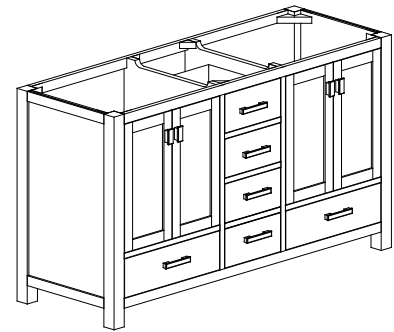

## Features

- Solid poplar wood frame, MDF
- 4 soft-close doors
- 5 soft-close drawers
- Brushed nickel finish hardware
- Vanity accommodates dual undermount sinks
- Adjustable height levelers

## Caractéristiques

- Marco de madera de álamo sólido, MDF
- 4 puertas de cierre suave
- 5 cajones de cierre suave
- Hardware de acabado de níquel cepillado
- El tocador acomoda fregaderos de doble influencia
- Niveladores de altura ajustables

## Nominal Dimension / Dimension Nominale

- 60W x 21D x 34H inches | 1524 x 533 x 864 mm

## Nominal Dimension / Dimension Nominale

- 61W x 22D x 8.7H inches | 1549 x 560 x 221 mm