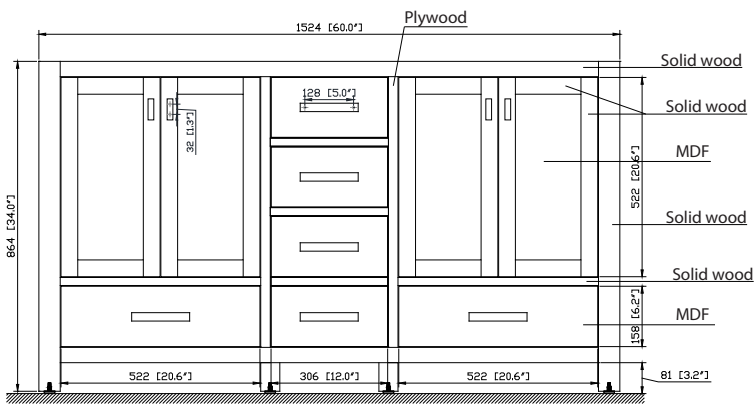

Product Diagrams / Diagrammes Produit

Front / Devant