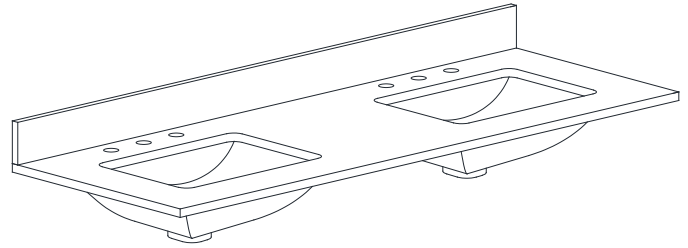

Features

- 25mm thickness top material
- Pre-installed with rectangular sink CUM20WT-R
- Top pre-drilled for 8" widespread faucet
- 4" backsplash included

Caractéristiques

- Matériau supérieur de 25 mm d'épaisseur
- Pré-installé avec évier rectangulaire CUM20WT-R
- Dessus pré-percé pour un robinet large de 8 po
- Dossier de 4" inclus

Colors / Couleurs

- Cala White / Cala Blanc
- Carrara White / Blanc de Carrare
- White / Blanc

Nominal Dimension / Dimension Nominale

- 61W x 22D x 8.7H inches | 1549 x 560 x 221 mm