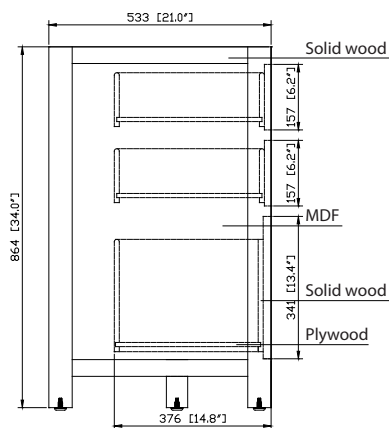

Specifications

Features

- Solid poplar wood frame, MDF
- 4 soft-close doors
- 5 soft-close drawers
- Brushed nickel finish hardware
- Vanity accommodates dual undermount sinks
- Adjustable height levelers

Caractéristiques

- Marco de madera de álamo sólido, MDF
- 4 puertas de cierre suave
- 5 cajones de cierre suave
- Hardware de acabado de níquel cepillado
- El tocador acomoda fregaderos de doble influencia
- Niveladores de altura ajustables

Colors / Couleurs

- Smoke Green / Vert fumé

Nominal Dimension / Dimension Nominale

- 60W x 21D x 34H inches | 1524 x 533 x 864 mm

Product Diagrams / Diagrammes Produit

Side / Côté

Top / Haut