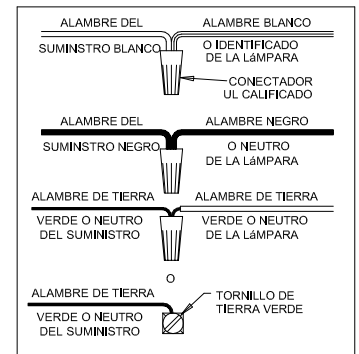

Instrucciones de ensamblaje e instalación

Precaución: Lea cuidadosamente las instrucciones y desconecte la electricidad del cortacircuitos principal antes de iniciar la instalación.

*****

ADVERTENCIA - SI CON ESTE APLIQUE SE USAN DISPOSITIVOS DE CONTROL ESPECIALES, DEBE SEGUIR LAS INSTRUCCIONES DETALLADAMENTE PARA GARANTIZAR EL CUMPLIMIENTO ESTRICTO CON EL CODIGO NACIONAL DE ELECTRICIDAD (N.E.C.) SI TIEN PREGUNTAS, COMUNIQUESE CON UN ELECTRICISTA CALIFICADO.

PRECAUCIÓN - El vidrio es frágil; tenga cuidado al manipular la(s) bombilla(s) o los otros componentes de vidrio.

ADVERTENCIA - Este producto contiene sustancias químicas que según el Estado de California causa cáncer, defectos de nacimiento y (o) daño al sistema reproductor. Lavarse bien las manos después de instalar, manipular, limpiar o tocar de manera alguna este producto.

*****