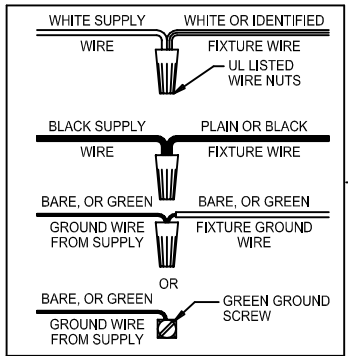

Assembly & Installation Instructions

CAUTION: Read instructions carefully and turn electricity off at main circuit breaker panel before beginning installation.

WARNING - If any Special Control Devices are used with this Fixture, Follow the Instructions Carefully to assure full compliance with N.E.C. requirements. If there are any questions, contact a Qualified Electrical Contractor.
CAUTION - All glass is fragile, use care when handling Glass component(s) and or Lamp(s).
WARNING - This product contains chemicals known to the State of California to cause cancer, birth defects and /or other reproductive harm. Thoroughly wash hands after installing, handling, cleaning, or otherwise touching this product.

CANOPY MOUNTING & WIRE CONNECTION ASSEMBLY STEPS:

Attach (N), (P) to achieve overall desired length.
 Una (N), (P) para lograr la longitud deseada.
 Joignez (N), (P) pour obtenir la longueur voulue.

1. D,E → A
2. X → D
3. B,A → C
4. F → P,N,M
5. P → Q
6. M → N
7. L → M,K
8. F → L,K,H
9. F → G
10. H,J → D

FIXTURE ASSEMBLY STEPS:

1. S,T → R
2. U → R

B, C, G & U
 (NOT FURNISHED)
 (NO INCLUIDA)
 (NON FOURNIE)

Instrucciones de ensamblaje e instalación

Precaución: Lea cuidadosamente las instrucciones y desconecte la electricidad del cortacircuitos principal antes de iniciar la instalación.

PRECAUCIÓN - El vidrio es frágil; tenga cuidado al manipular la(s) bombilla(s) o los otros componentes de vidrio.

ADVERTENCIA - Este producto contiene sustancias químicas que según el Estado de California causa cáncer, defectos de nacimiento y (o) daño al sistema reproductor. Lavarse bien las manos después de instalar, manipular, limpiar o tocar de manera alguna este producto.