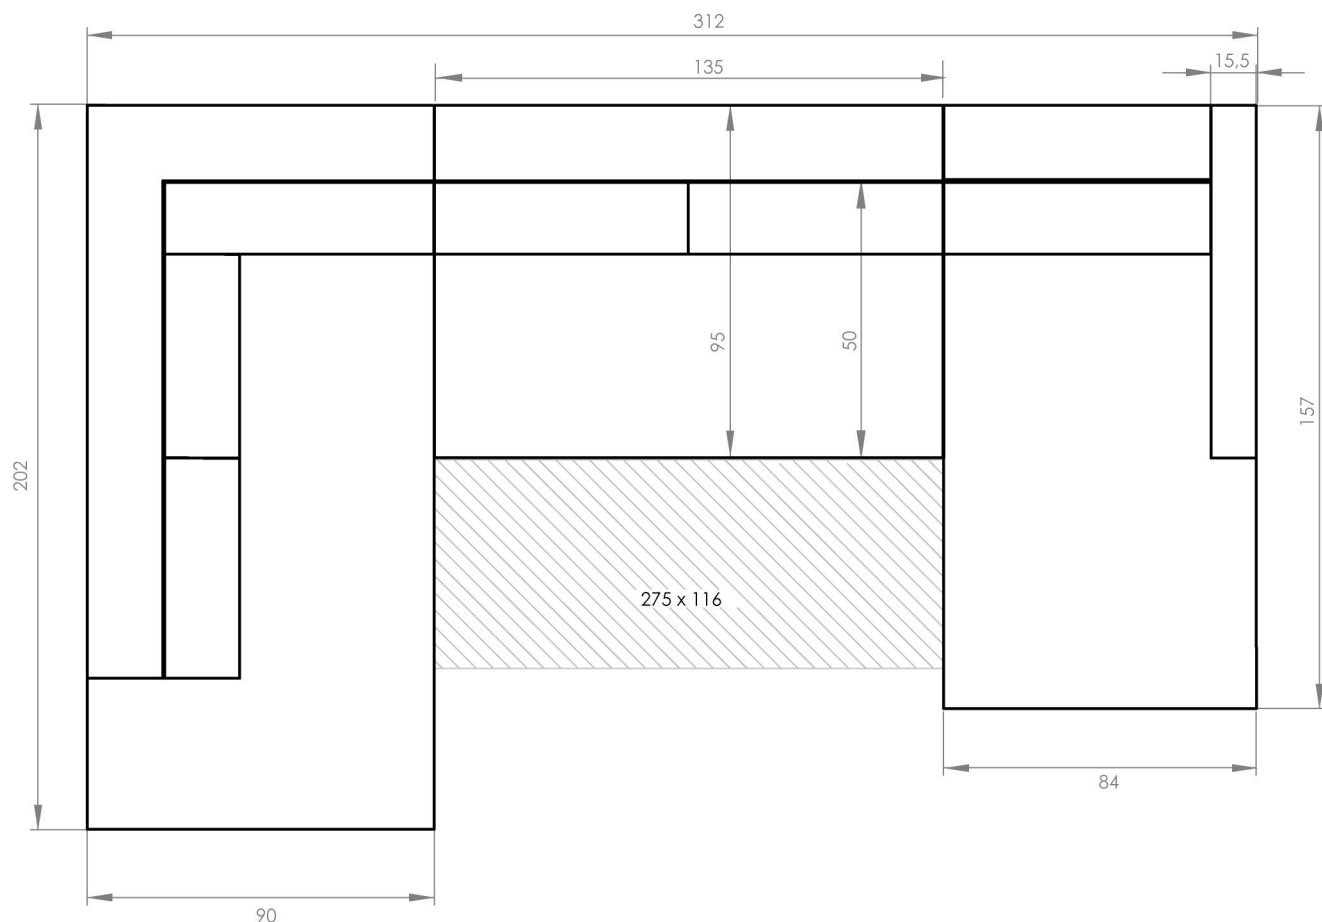

# Scandic Lagom

Narożnik rozkładany U ze skrzynią na pościel / Corner sofa bed U Form with bed storage box /  
Ecksofa U-Form mit Bettfunktion und Bettkasten / Canapé d'angle U convertible avec coffre /  
Coltar în formă de „U” extensibil cu spațiu de depozitare

**PL:** Ze względu na manualne wykonanie mebli różnica wymiarów może wynosić +/-2%.

**EN:** Due to handmade nature of upholstered furniture, there can be a difference between dimensions of items +/-2%.

**RO:** Din cauza producției manuale a mobilierului, diferența de dimensiuni poate fi de +/-2%.