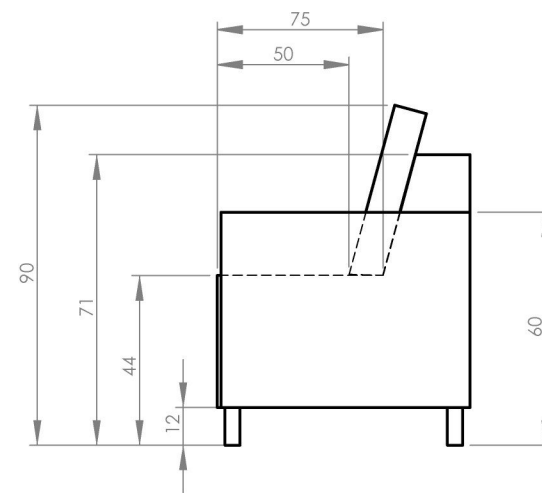

# Scandic Lagom

Narożnik rozkładany U ze skrzynią na pościel / Corner sofa bed U Form with bed storage box /  
Ecksofa U-Form mit Bettfunktion und Bettkasten / Canapé d'angle U convertible avec coffre /  
Coltar în formă de „U” extensibil cu spațiu de depozitare

**PL:** Ze względu na manualne wykonanie mebli różnica wymiarów może wynosić +/-2%.

**EN:** Due to handmade nature of upholstered furniture, there can be a difference between dimensions of items +/-2%.

**RO:** Din cauza producției manuale a mobilierului, diferența de dimensiuni poate fi de +/-2%.