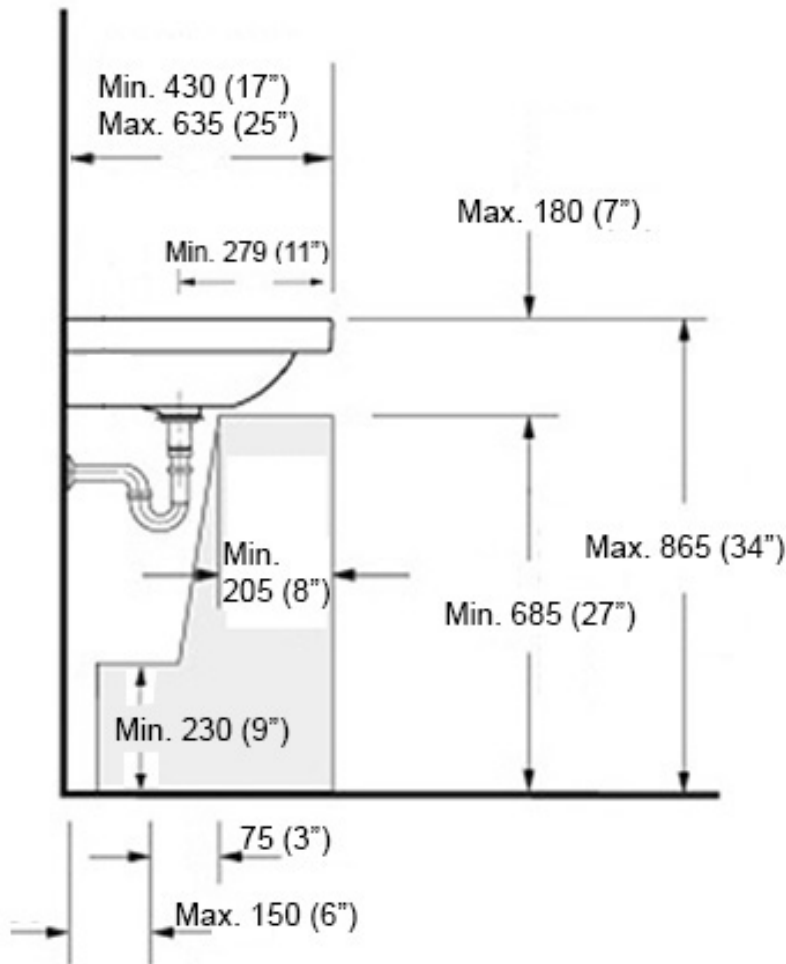

## MOUNTING HARDWARE

### Wall-mount installation

### Vessel/ countertop installation

Bolts

Silicone (optional)

Collection  
Start

Model |  
Start 72W

Dimensions Metric  
*1 inch = 2.54 cm*  
*1 inch = 25.4 mm*

WS<sup>®</sup>  
BATH  
COLLECTIONS

1051 Lea Drive - Collegeville, PA 19426  
Tel. 215 513 9400 - Fax 610 831 0215  
[www.ws bathcollections.com](http://www.ws bathcollections.com) - [info@ws bathcollections.com](mailto:info@ws bathcollections.com)

**Recommended ADA Installation**

Note: ADA Compliant when installed in accordance with ADA guidelines

<p><b>Collection</b> Start</p>	<p><b>Model  </b> Start 72W</p>	<p>Dimensions Metric 1 inch = 2.54 cm 1 inch = 25.4 mm</p>	<p><b>WS<sup>®</sup></b> <b>BATH</b> <b>COLLECTIONS</b> 1051 Lea Drive - Collegeville, PA 19426 Tel. 215 513 9400 - Fax 610 831 0215 <a href="http://www.ws bathcollections.com">www.ws bathcollections.com</a> - <a href="mailto:info@ws bathcollections.com">info@ws bathcollections.com</a></p>
------------------------------------	-------------------------------------	--------------------------------------------------------------------	------------------------------------------------------------------------------------------------------------------------------------------------------------------------------------------------------------------------------------------------------------------------------------------------------------------------