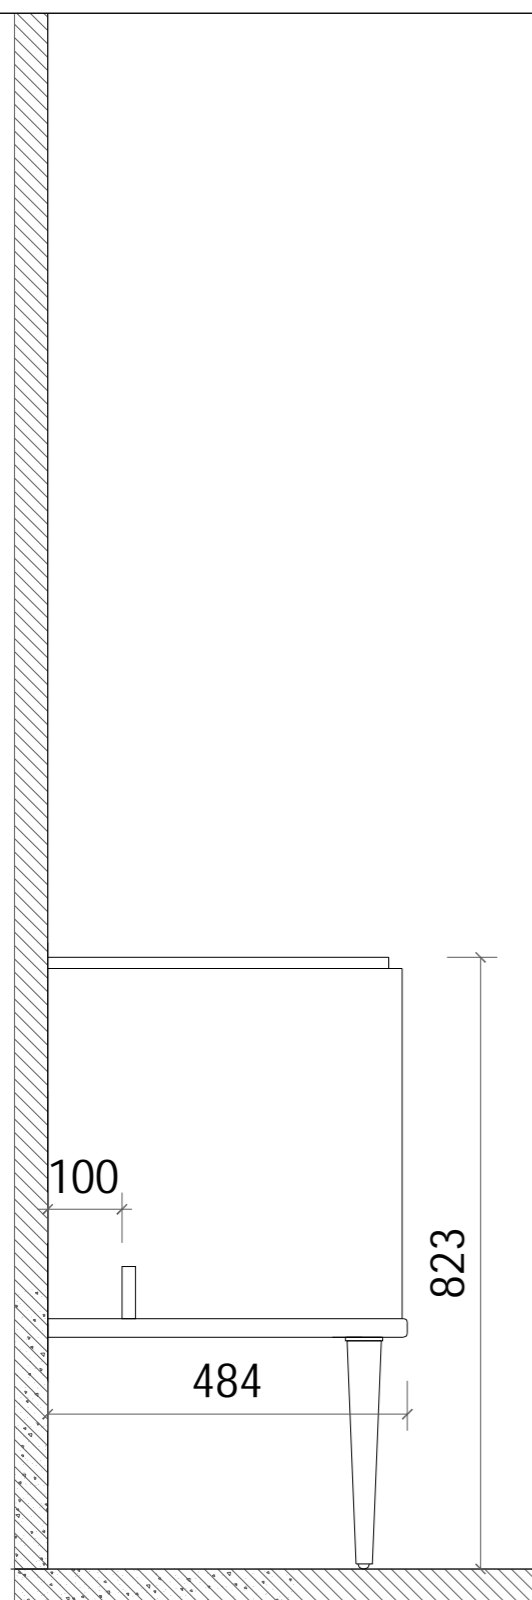

Customized 1902-700 Mirror with LED Backlight 6000K
Glossy Green Wooden Frame
Size: $\phi 700 \times T50$ mm

1902 small shelf common size-black walnut wood color
Size: $W400 \times D150 \times T25$ mm

Customized shelf:black walnut wood color+brushed gold
Size: $700 \times \phi 40$ mm

客户签名:
Customer signature

您的签名代表认可图纸所有内容

油漆: *****
Material

材质: *****
Material

数量: *****
Number

注: 1、所有尺寸单位均为毫米。
2、不可用比例尺度量图纸尺寸，应以图示标注尺寸为准。
3、如发现图纸有任何疑问，请与设计人员联系。

Customized 1902-700 Mirror with LED Backlight 6000K
Glossy Grey Wooden Frame
Size: $\phi 700 \times T50$ mm

客户签名:
Customer signature

您的签名代表认可图纸所有内容

油漆: *****
Material
材质: *****
Material
数量: *****
Number

注: 1、所有尺寸单位均为毫米。
2、不可用比例尺度量图纸尺寸，应以图示标注尺寸为准。
3、如发现图纸有任何疑问，请与设计人员联系。

Main Cabinet: Customized 1902-711 Cabinet
 glossy green+black walnut wood color
 with Grace drawer brand(H180*W300)+wooden drawer
 Size: W711*D484*H823mm