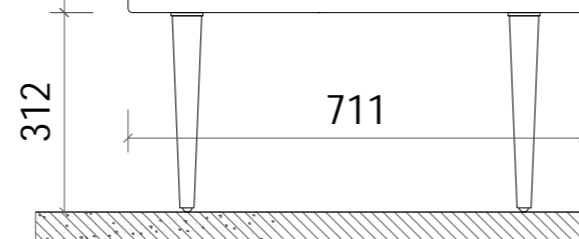

楼层/区域:
Floor/Area
产品名称:
Name
非标1902-711

订单号:

设计 Design	黄栋强
电话 TEL	
主管审核 Director of audit	
经理审核 Manager review	
制图日期 Dwg Date.	2023/6/27
页码 Page No.	***** Total
版本编号 REV NO.	

请仔细校对客户方案与图纸内容一致，产品柜体尺寸、台面尺寸、材质、颜色、开关电源、配件要求等信息正确并签名确认。最终以此单为依据下单生产！

客户签名:
Customer signature

您的签名代表认可图纸所有内容

油漆: *****
Material
材质: *****
Material
数量: *****
Number

注: 1、所有尺寸单位均为毫米。
2、不可用比例尺度量图纸尺寸，应以图示标注尺寸为准。
3、如发现图纸有任何疑问，请与设计人员联系。