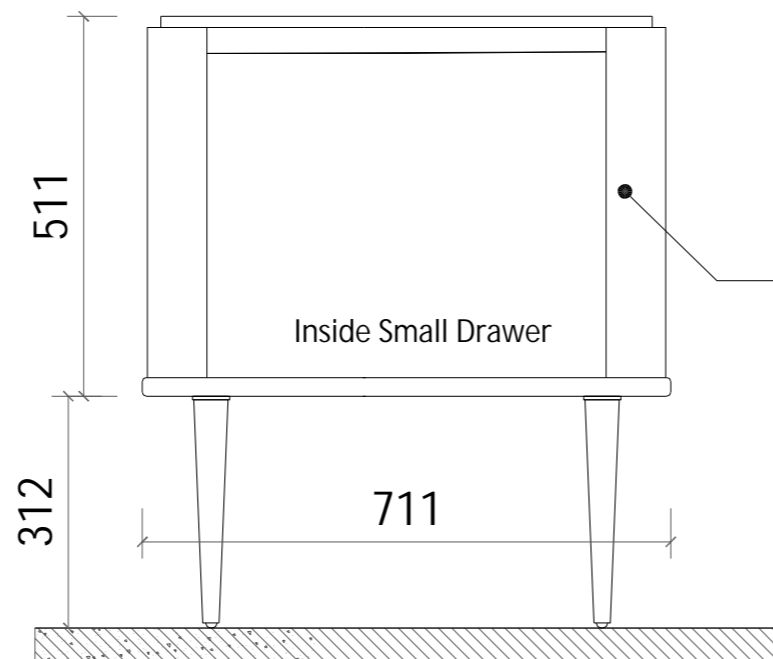

Main Cabinet: Customized 1902-711 Cabinet
glossy green+black walnut wood color
with Grace drawer brand(H180*W300)+wooden drawer
Size: W711*D484*H823mm

楼层/区域:

Floor/Area

产品名称:

Name

非标1902-711主柜

订单号:

设计

Design

黄栋强

电话

TEL

主管审核

Director of
audit

经理审核

Manager
review

制图日期

Dwg Date.

2023/6/27

页码

Page No.

*****

Total

版本编号

REV NO.

请仔细校对客户方案与图纸内容一致，产品柜体尺寸、台面尺寸、材质、颜色、开关电源、配件要求等信息正确并签名确认。最终以此单为依据下单生产！

客户签名:

Customer signature

您的签名代表认可图纸所有内容

油漆:

Material

*****

材质:

Material

*****

数量:

Number

*****

注: 1、所有尺寸单位均为毫米。
2、不可用比例尺度量图纸尺寸，应以图示标注尺寸为准。
3、如发现图纸有任何疑问，请与设计人员联系。