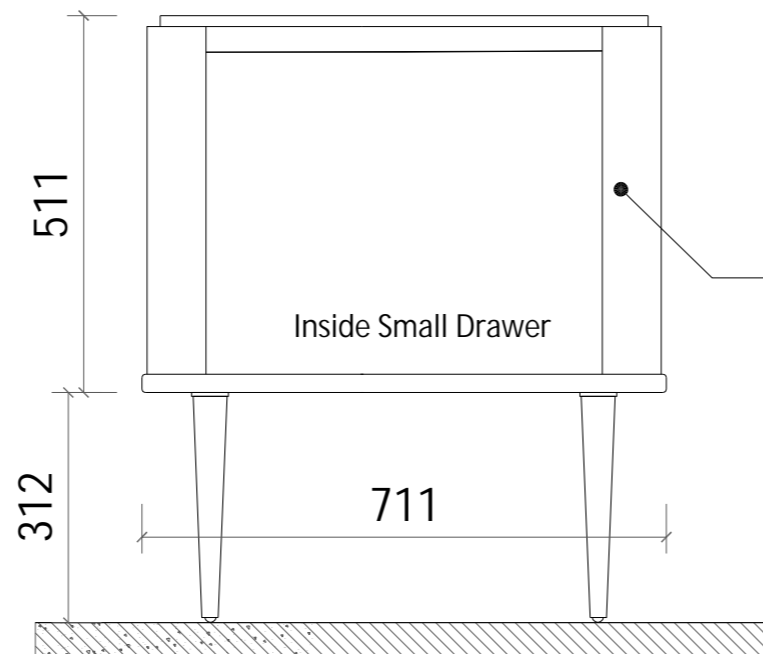

Number

注: 1、所有尺寸单位均为毫米。
 2、不可用比例尺度量图纸尺寸，应以图示标注尺寸为准。
 3、如发现图纸有任何疑问，请与设计人员联系。

Main Cabinet: Customizd 1902-711 Cabinet
 glossy grey+black walnut wood color
 with Grace drawer brand(H180*W300)+wooden drawer
 Size:W711*D484*H823mm