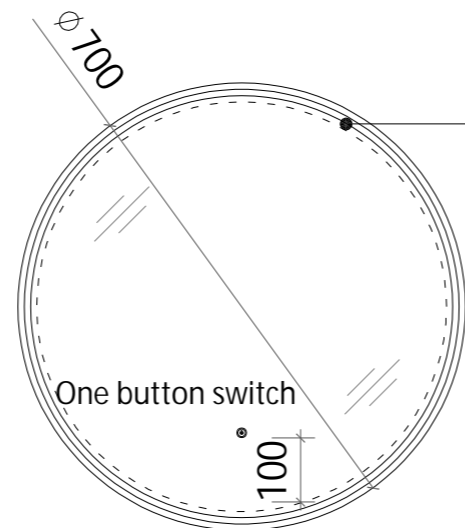

客户签名:
Customer signature

您的签名代表认可图纸所有内容

油漆: *****
Material

材质: *****
Material

数量: *****
Number

注: 1、所有尺寸单位均为毫米。
2、不可用比例尺度量图纸尺寸，应以图示标注尺寸为准。
3、如发现图纸有任何疑问，请与设计人员联系。

Customized 1902-700 Mirror with LED Backlight 6000K
Glossy Grey Wooden Frame
Size: $\phi 700 \times T50$ mm