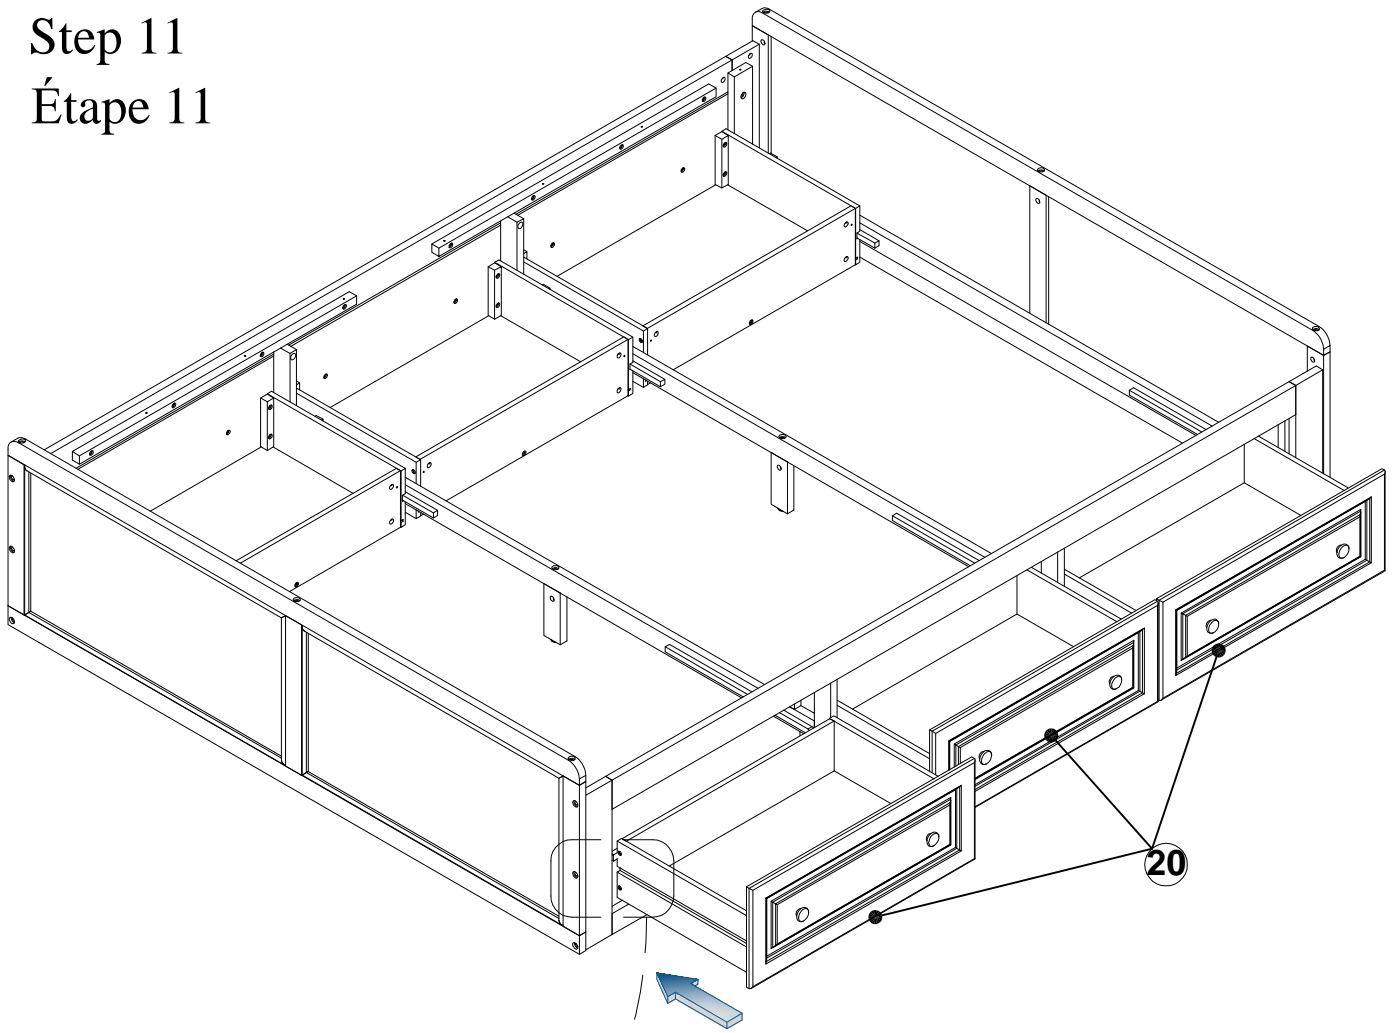

QUEEN BED WITH SIX DRAWERS
LIT QUEEN AVEC SIX TIROIRS

PRODUCT DETAILS

DÉTAILS DU PRODUIT

PARTS LIST LISTE DES PIÈCES

①	Bottom rail Rail inférieur 	2pcs	15	Bottom slider Curseur inférieur 	2pcs
②	Left rail Rail gauche 	2pcs	16	Support leg bottom Pied de support inférieur 	2pcs
③	Right rail Rail droit 	2pcs	17	Support slat Lattes de support 	2pcs
④	Middle rail Rail central 	2pcs	18	Support leg Jambes de support 	4pcs
⑤	Top rail Rail d'hauf 	2pcs	19	Bed slats Lattes de lit 	8pcs
⑥	Middle board Plateau central 	4pcs	20	Drawer front plate Façade de tiroir 	6pcs
⑦	Left hip cluster vertical bar Rail gauche 	2pcs	21	Drawer side Ferme le tiroir de droite 	12pcs
⑧	Right hip cluster vertical bar Rail droit 	2pcs	22	Bottom support Support inférieur 	6pcs
⑨	Top bed side Lit d'épaule d'hauf 	2pcs	23	Drawer bottom panels Fond de tiroir 	6pcs
⑩	Bottom bed side Lit d'épaule inférieur 	2pcs	24	Drawer back panels Derrière le tiroir 	6pcs
⑪	Support side slider (Left) Curseur latéral (Gauche) 	2pcs	25	Block the drawer Bloquer les tiroirs 	12pcs
⑫	Support side slider (Right) Curseur latéral (Droit) 	2pcs	26	Handle knob Bouton de poignée 	12pcs
⑬	Side slider Curseur latéral 	2pcs			
⑭	Support bottom slider Curseur inférieur support 	4pcs			

Step 9
Étape 9

G	Ø10*10 mm		24pcs
E	M4*25mm		6pcs
F	M4*45mm		24pcs

Step 10
Étape 10

K	M4*15mm		12pcs
----------	---------	---	-------

Step 11
Étape 11

Step 12
Étape 12

Step 13
Étape 13

E	M4*25mm		16pcs
----------	---------	---	-------