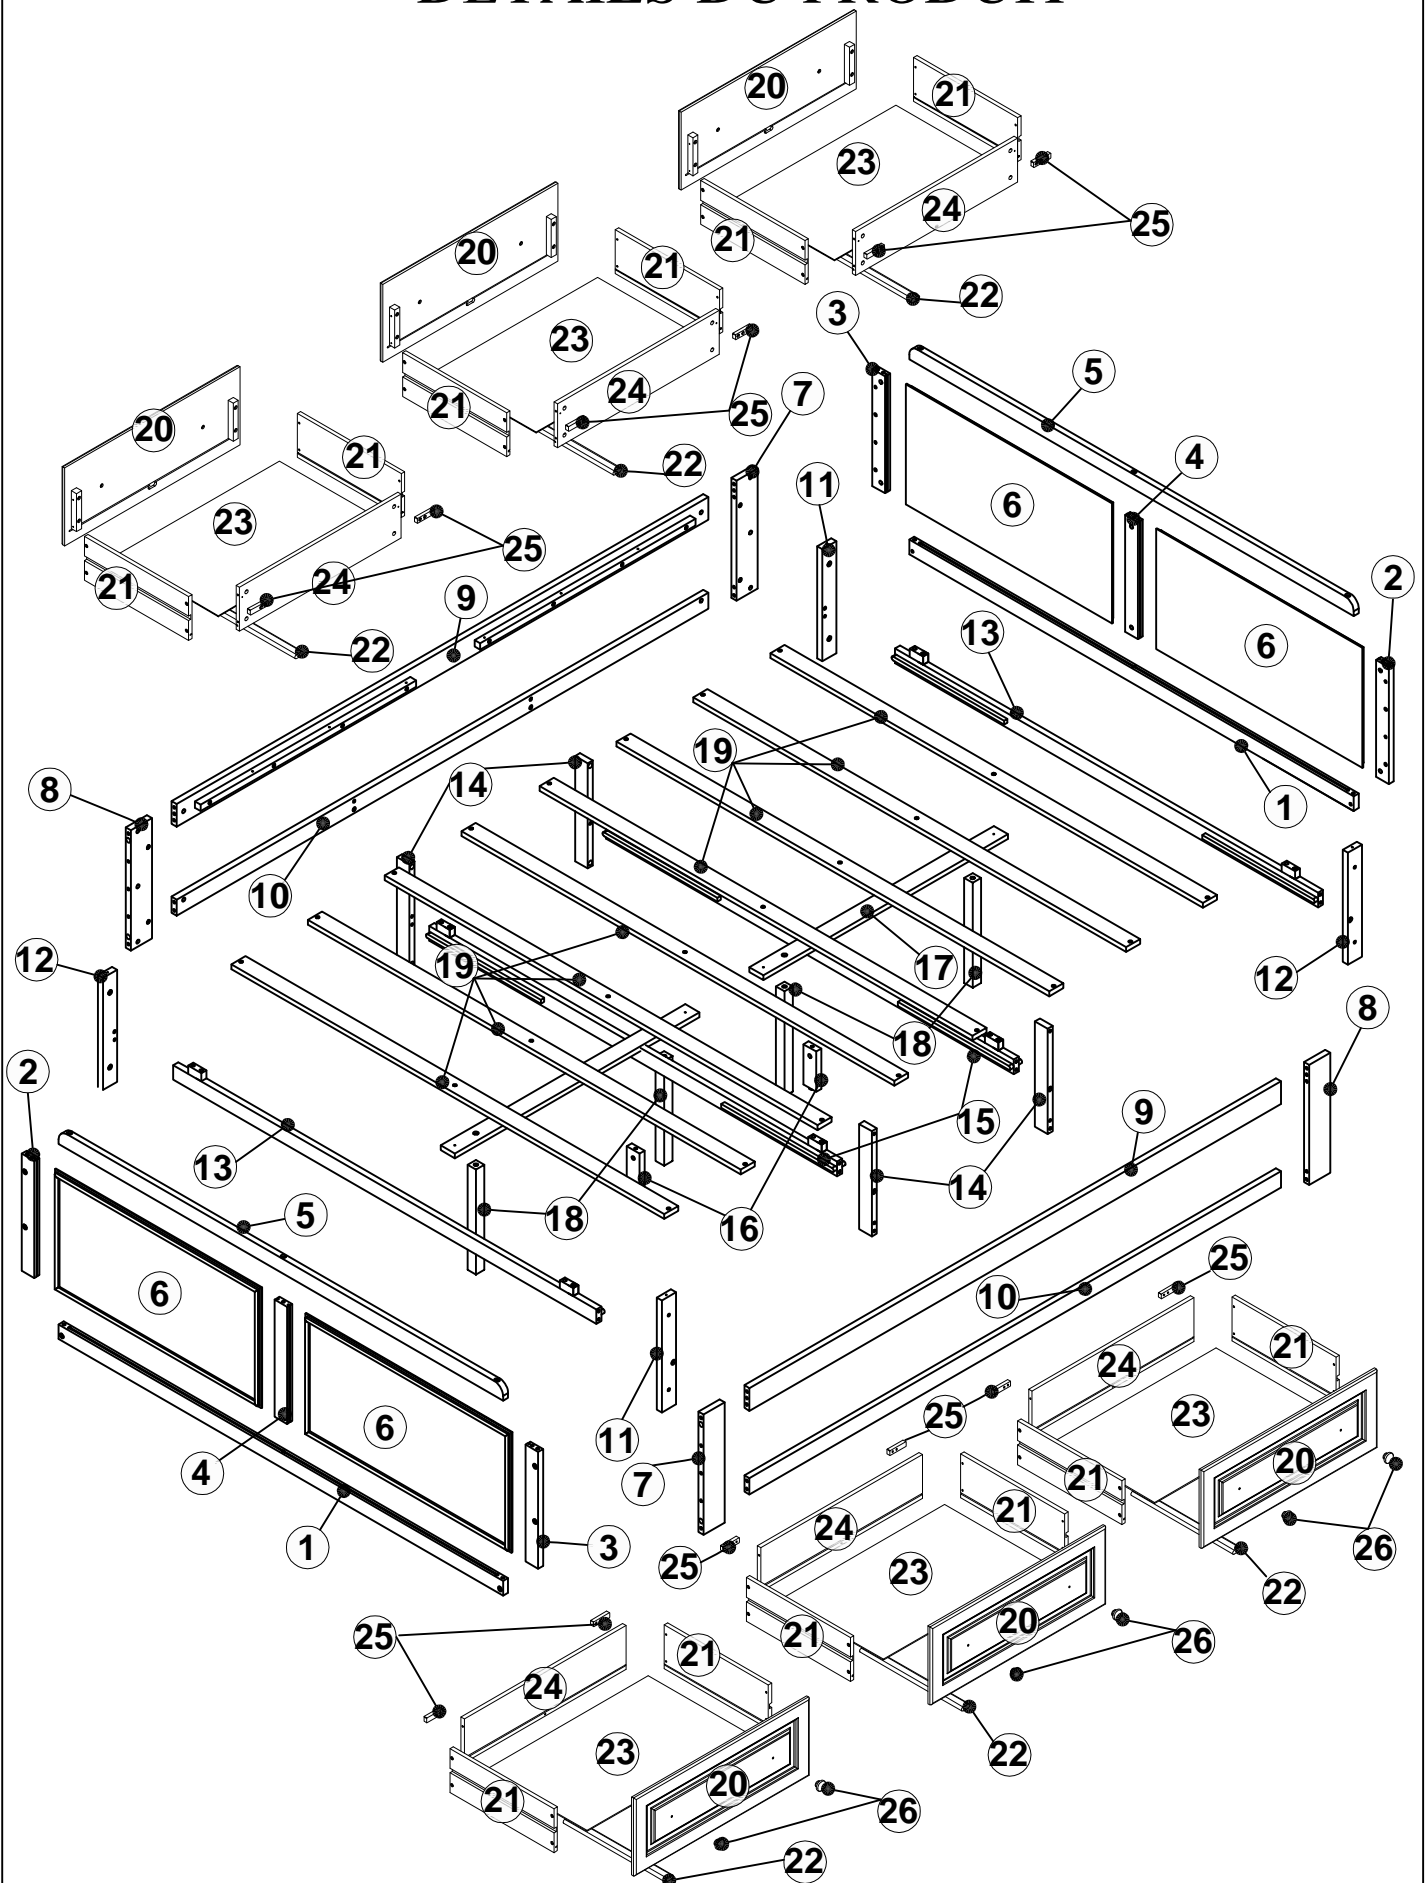

QUEEN BED WITH SIX DRAWERS
LIT QUEEN AVEC SIX TIROIRS

PRODUCT DETAILS

DÉTAILS DU PRODUIT

PARTS LIST LISTE DES PIÈCES

①	Bottom rail Rail inférieur 	2pcs	15	Bottom slider Curseur inférieur 	2pcs
②	Left rail Rail gauche 	2pcs	16	Support leg bottom Pied de support inférieur 	2pcs
③	Right rail Rail droit 	2pcs	17	Support slat Lattes de support 	2pcs
④	Middle rail Rail central 	2pcs	18	Support leg Jambes de support 	4pcs
⑤	Top rail Rail d'hauf 	2pcs	19	Bed slats Lattes de lit 	8pcs
⑥	Middle board Plateau central 	4pcs	20	Drawer front plate Façade de tiroir 	6pcs
⑦	Left hip cluster vertical bar Rail gauche 	2pcs	21	Drawer side Ferme le tiroir de droite 	12pcs
⑧	Right hip cluster vertical bar Rail droit 	2pcs	22	Bottom support Support inférieur 	6pcs
⑨	Top bed side Lit d'épaule d'hauf 	2pcs	23	Drawer bottom panels Fond de tiroir 	6pcs
⑩	Bottom bed side Lit d'épaule inférieur 	2pcs	24	Drawer back panels Derrière le tiroir 	6pcs
⑪	Support side slider (Left) Curseur latéral (Gauche) 	2pcs	25	Block the drawer Bloquer les tiroirs 	12pcs
⑫	Support side slider (Right) Curseur latéral (Droit) 	2pcs	26	Handle knob Bouton de poignée 	12pcs
⑬	Side slider Curseur latéral 	2pcs			
⑭	Support bottom slider Curseur inférieur support 	4pcs			

HARDWARE LIST

LISTE DU MATÉRIEL

A	M6*75mm		26pcs	K	M4*15mm		12pcs
B	Ø8*30mm		40pcs	I	L4		1pc
C	M6*50mm		28pcs	J	M6*13mm		42pcs
D	M6*25mm		8pcs				
E	M4*25mm		54pcs				
F	M4*45mm		24pcs				
G	Ø10*10 mm		24pcs				
H	M4*15mm		24pcs				

Step 3 Étape 3

A	M6*75mm 	8pcs	B	Ø8*30mm 	12pcs
J	M6*13mm 	8pcs	I	L4 	1pc

Step 4 Étape 4

J	M6*13mm 	4pcs	B	Ø8*30mm 	4pcs
C	M6*50mm 	4pcs	I	L4 	1pc

Step 5 Étape 5

A	M6*75mm 	6pcs	B	Ø8*30mm 	4pcs
J	M6*13mm 	6pcs	I	L4 	1pc

Step 6 Étape 6

C	M6*50mm 	8pcs	B	Ø8*30mm 	4pcs
D	M6*25mm 	8pcs	I	L4 	1pc

Step 7 Étape 7

C	M6*50mm 	12pcs	B	Ø8*30mm 	8pcs
J	M6*13mm 	12pcs	I	L4 	1pc

Step 8
Étape 8

E	M4*25mm		24pcs
----------	---------	---	-------