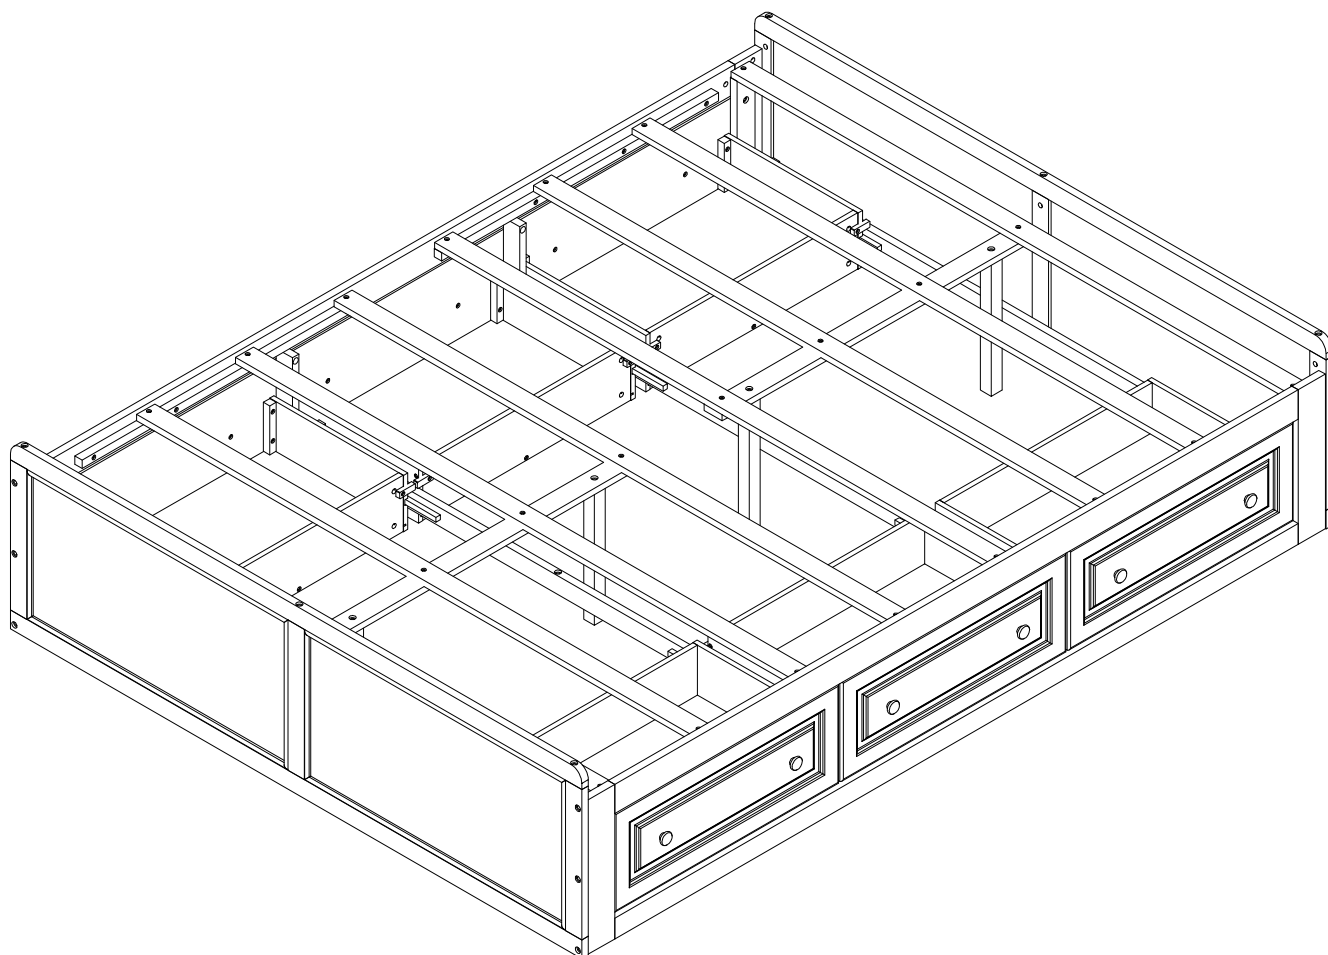

QUEEN BED WITH SIX DRAWERS
LIT QUEEN AVEC SIX TIROIRS

PRODUCT DETAILS

DÉTAILS DU PRODUIT

PARTS LIST LISTE DES PIÈCES

①	Bottom rail Rail inférieur 	2pcs	15	Bottom slider Curseur inférieur 	2pcs
②	Left rail Rail gauche 	2pcs	16	Support leg bottom Pied de support inférieur 	2pcs
③	Right rail Rail droit 	2pcs	17	Support slat Lattes de support 	2pcs
④	Middle rail Rail central 	2pcs	18	Support leg Jambes de support 	4pcs
⑤	Top rail Rail d'hauf 	2pcs	19	Bed slats Lattes de lit 	8pcs
⑥	Middle board Plateau central 	4pcs	20	Drawer front plate Façade de tiroir 	6pcs
⑦	Left hip cluster vertical bar Rail gauche 	2pcs	21	Drawer side Ferme le tiroir de droite 	12pcs
⑧	Right hip cluster vertical bar Rail droit 	2pcs	22	Bottom support Support inférieur 	6pcs
⑨	Top bed side Lit d'épaule d'hauf 	2pcs	23	Drawer bottom panels Fond de tiroir 	6pcs
⑩	Bottom bed side Lit d'épaule inférieur 	2pcs	24	Drawer back panels Derrière le tiroir 	6pcs
⑪	Support side slider (Left) Curseur latéral (Gauche) 	2pcs	25	Block the drawer Bloquer les tiroirs 	12pcs
⑫	Support side slider (Right) Curseur latéral (Droit) 	2pcs	26	Handle knob Bouton de poignée 	12pcs
⑬	Side slider Curseur latéral 	2pcs			
⑭	Support bottom slider Curseur inférieur support 	4pcs			