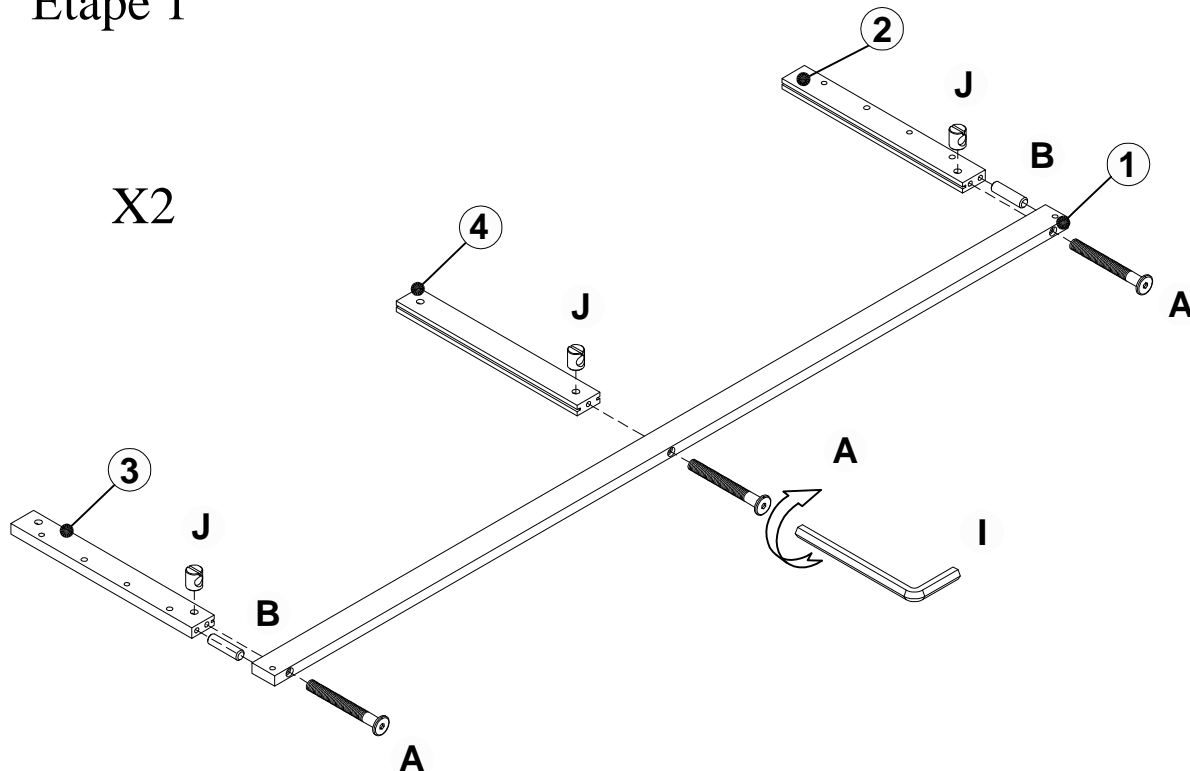

Step 1 Étape 1

A	M6*75mm		6pcs	B	Ø8*30mm		4pcs
J	M6*13mm		6pcs	I	L4		1pc