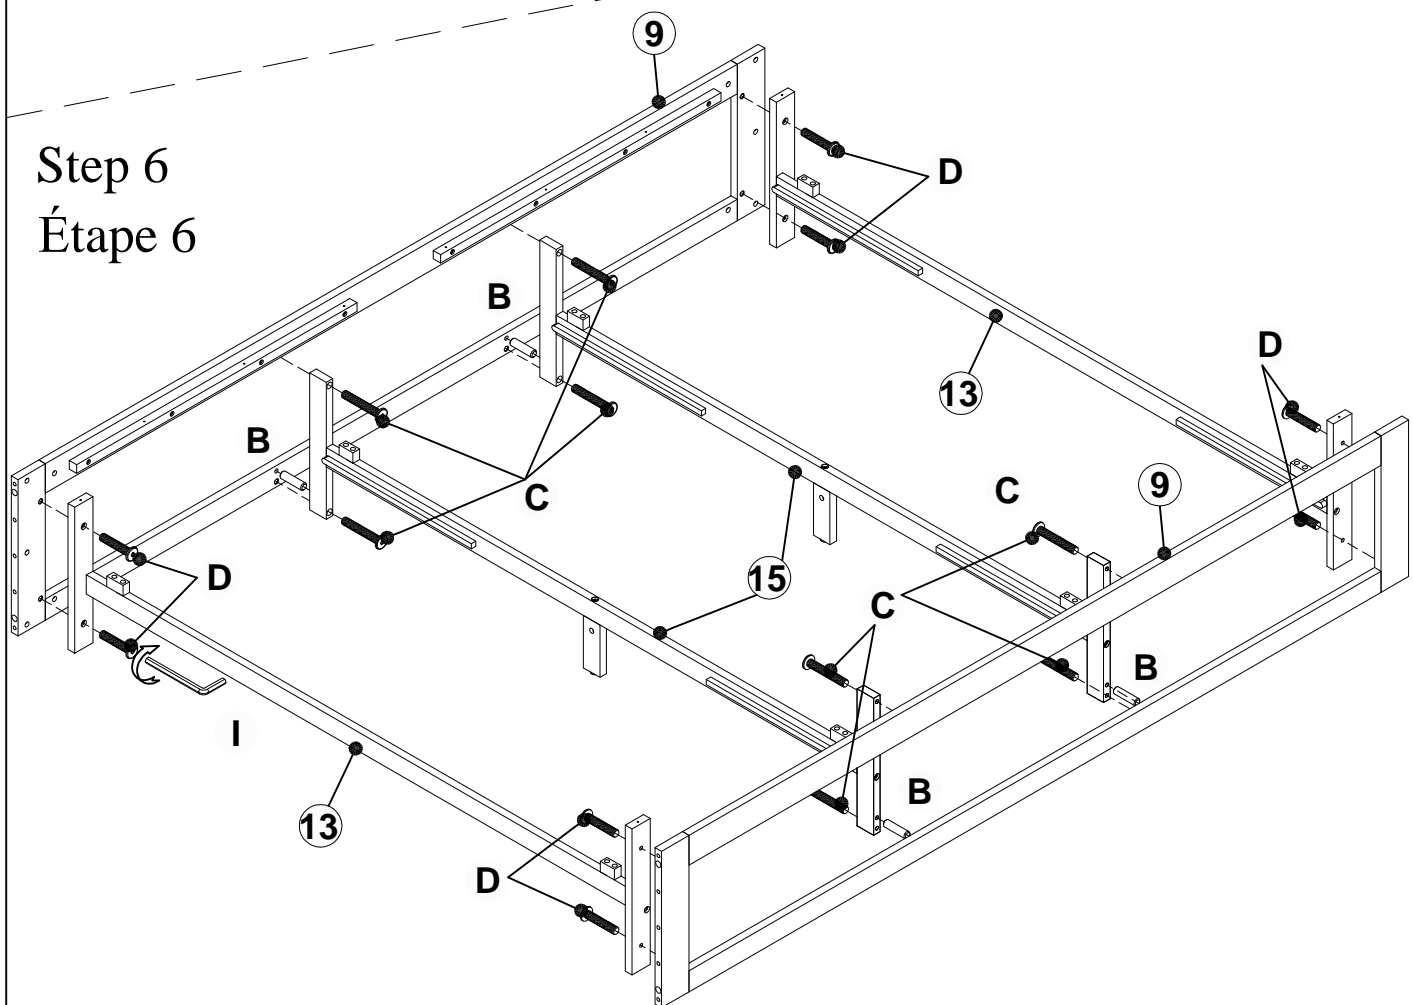

QUEEN BED WITH SIX DRAWERS
LIT QUEEN AVEC SIX TIROIRS

PRODUCT DETAILS

DÉTAILS DU PRODUIT

PARTS LIST LISTE DES PIÈCES

①	Bottom rail Rail inférieur 	2pcs	15	Bottom slider Curseur inférieur 	2pcs
②	Left rail Rail gauche 	2pcs	16	Support leg bottom Pied de support inférieur 	2pcs
③	Right rail Rail droit 	2pcs	17	Support slat Lattes de support 	2pcs
④	Middle rail Rail central 	2pcs	18	Support leg Jambes de support 	4pcs
⑤	Top rail Rail d'hauf 	2pcs	19	Bed slats Lattes de lit 	8pcs
⑥	Middle board Plateau central 	4pcs	20	Drawer front plate Façade de tiroir 	6pcs
⑦	Left hip cluster vertical bar Rail gauche 	2pcs	21	Drawer side Ferme le tiroir de droite 	12pcs
⑧	Right hip cluster vertical bar Rail droit 	2pcs	22	Bottom support Support inférieur 	6pcs
⑨	Top bed side Lit d'épaule d'hauf 	2pcs	23	Drawer bottom panels Fond de tiroir 	6pcs
⑩	Bottom bed side Lit d'épaule inférieur 	2pcs	24	Drawer back panels Derrière le tiroir 	6pcs
⑪	Support side slider (Left) Curseur latéral (Gauche) 	2pcs	25	Block the drawer Bloquer les tiroirs 	12pcs
⑫	Support side slider (Right) Curseur latéral (Droit) 	2pcs	26	Handle knob Bouton de poignée 	12pcs
⑬	Side slider Curseur latéral 	2pcs			
⑭	Support bottom slider Curseur inférieur support 	4pcs			

Step 3 Étape 3

A	M6*75mm 	8pcs	B	Ø8*30mm 	12pcs
J	M6*13mm 	8pcs	I	L4 	1pc

Step 4 Étape 4

J	M6*13mm 	4pcs	B	Ø8*30mm 	4pcs
C	M6*50mm 	4pcs	I	L4 	1pc

Step 5 Étape 5

A	M6*75mm 	6pcs	B	Ø8*30mm 	4pcs
J	M6*13mm 	6pcs	I	L4 	1pc

Step 6 Étape 6

C	M6*50mm 	8pcs	B	Ø8*30mm 	4pcs
D	M6*25mm 	8pcs	I	L4 	1pc

Step 7 Étape 7

C	M6*50mm 	12pcs	B	Ø8*30mm 	8pcs
J	M6*13mm 	12pcs	I	L4 	1pc

Step 8
Étape 8

E	M4*25mm		24pcs
----------	---------	---	-------