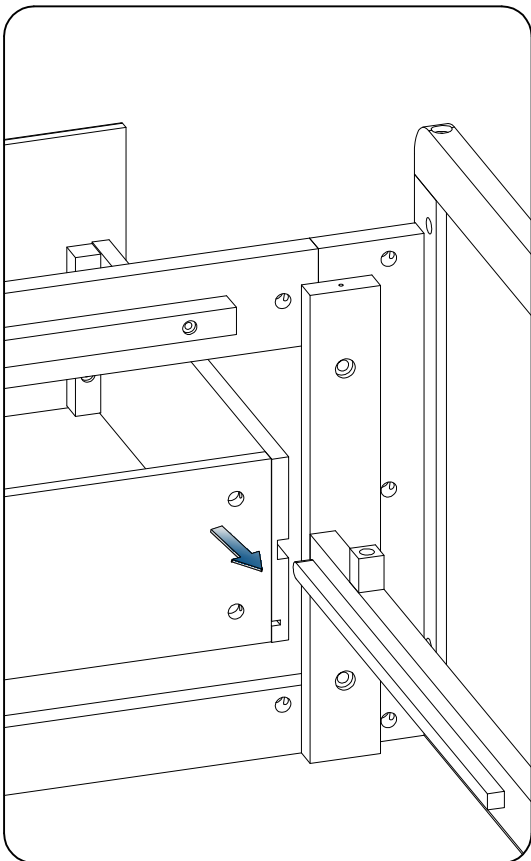

QUEEN BED WITH SIX DRAWERS
LIT QUEEN AVEC SIX TIROIRS

PRODUCT DETAILS

DÉTAILS DU PRODUIT

PARTS LIST LISTE DES PIÈCES

①	Bottom rail Rail inférieur 	2pcs	15	Bottom slider Curseur inférieur 	2pcs
②	Left rail Rail gauche 	2pcs	16	Support leg bottom Pied de support inférieur 	2pcs
③	Right rail Rail droit 	2pcs	17	Support slat Lattes de support 	2pcs
④	Middle rail Rail central 	2pcs	18	Support leg Jambes de support 	4pcs
⑤	Top rail Rail d'hauf 	2pcs	19	Bed slats Lattes de lit 	8pcs
⑥	Middle board Plateau central 	4pcs	20	Drawer front plate Façade de tiroir 	6pcs
⑦	Left hip cluster vertical bar Rail gauche 	2pcs	21	Drawer side Ferme le tiroir de droite 	12pcs
⑧	Right hip cluster vertical bar Rail droit 	2pcs	22	Bottom support Support inférieur 	6pcs
⑨	Top bed side Lit d'épaule d'hauf 	2pcs	23	Drawer bottom panels Fond de tiroir 	6pcs
⑩	Bottom bed side Lit d'épaule inférieur 	2pcs	24	Drawer back panels Derrière le tiroir 	6pcs
⑪	Support side slider (Left) Curseur latéral (Gauche) 	2pcs	25	Block the drawer Bloquer les tiroirs 	12pcs
⑫	Support side slider (Right) Curseur latéral (Droit) 	2pcs	26	Handle knob Bouton de poignée 	12pcs
⑬	Side slider Curseur latéral 	2pcs			
⑭	Support bottom slider Curseur inférieur support 	4pcs			

Step 6 Étape 6

C	M6*50mm 	8pcs	B	Ø8*30mm 	4pcs
D	M6*25mm 	8pcs	I	L4 	1pc

Step 7 Étape 7

C	M6*50mm 	12pcs	B	Ø8*30mm 	8pcs
J	M6*13mm 	12pcs	I	L4 	1pc

Step 8
Étape 8

E	M4*25mm		24pcs
----------	---------	---	-------

Step 9
Étape 9

G	Ø10*10 mm		24pcs
E	M4*25mm		6pcs
F	M4*45mm		24pcs

Step 10
Étape 10

K	M4*15mm		12pcs
----------	---------	---	-------

Step 11
Étape 11

Step 12
Étape 12

Step 13
Étape 13

E	M4*25mm		16pcs
----------	---------	---	-------

Step 14
Étape 14

C	M6*50mm		4pcs	I	L4		1pc
----------	---------	---	------	----------	----	---	-----

Step 15
Étape 15

E	M4*25mm		8pcs
----------	---------	---	------