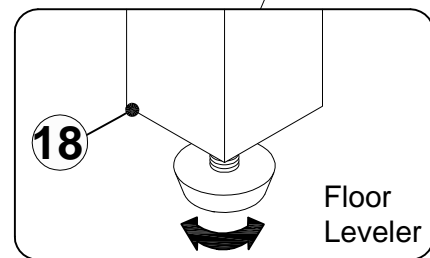

QUEEN BED WITH SIX DRAWERS
LIT QUEEN AVEC SIX TIROIRS

PRODUCT DETAILS

DÉTAILS DU PRODUIT

PARTS LIST LISTE DES PIÈCES

①	Bottom rail Rail inférieur 	2pcs	15	Bottom slider Curseur inférieur 	2pcs
②	Left rail Rail gauche 	2pcs	16	Support leg bottom Pied de support inférieur 	2pcs
③	Right rail Rail droit 	2pcs	17	Support slat Lattes de support 	2pcs
④	Middle rail Rail central 	2pcs	18	Support leg Jambes de support 	4pcs
⑤	Top rail Rail d'hauf 	2pcs	19	Bed slats Lattes de lit 	8pcs
⑥	Middle board Plateau central 	4pcs	20	Drawer front plate Façade de tiroir 	6pcs
⑦	Left hip cluster vertical bar Rail gauche 	2pcs	21	Drawer side Ferme le tiroir de droite 	12pcs
⑧	Right hip cluster vertical bar Rail droit 	2pcs	22	Bottom support Support inférieur 	6pcs
⑨	Top bed side Lit d'épaule d'hauf 	2pcs	23	Drawer bottom panels Fond de tiroir 	6pcs
⑩	Bottom bed side Lit d'épaule inférieur 	2pcs	24	Drawer back panels Derrière le tiroir 	6pcs
⑪	Support side slider (Left) Curseur latéral (Gauche) 	2pcs	25	Block the drawer Bloquer les tiroirs 	12pcs
⑫	Support side slider (Right) Curseur latéral (Droit) 	2pcs	26	Handle knob Bouton de poignée 	12pcs
⑬	Side slider Curseur latéral 	2pcs			
⑭	Support bottom slider Curseur inférieur support 	4pcs			

Step 6 Étape 6

C	M6*50mm 	8pcs	B	Ø8*30mm 	4pcs
D	M6*25mm 	8pcs	I	L4 	1pc

Step 7 Étape 7

C	M6*50mm 	12pcs	B	Ø8*30mm 	8pcs
J	M6*13mm 	12pcs	I	L4 	1pc

Step 8
Étape 8

E	M4*25mm		24pcs
----------	---------	---	-------

Step 9
Étape 9

G	Ø10*10 mm		24pcs
E	M4*25mm		6pcs
F	M4*45mm		24pcs

Step 10
Étape 10

K	M4*15mm		12pcs
----------	---------	---	-------

Step 11
Étape 11

Step 12
Étape 12

Step 13
Étape 13

E	M4*25mm		16pcs
----------	---------	---	-------

Step 14
Étape 14

C	M6*50mm		4pcs	I	L4		1pc
----------	---------	---	------	----------	----	---	-----

Step 15
Étape 15

E	M4*25mm		8pcs
----------	---------	---	------