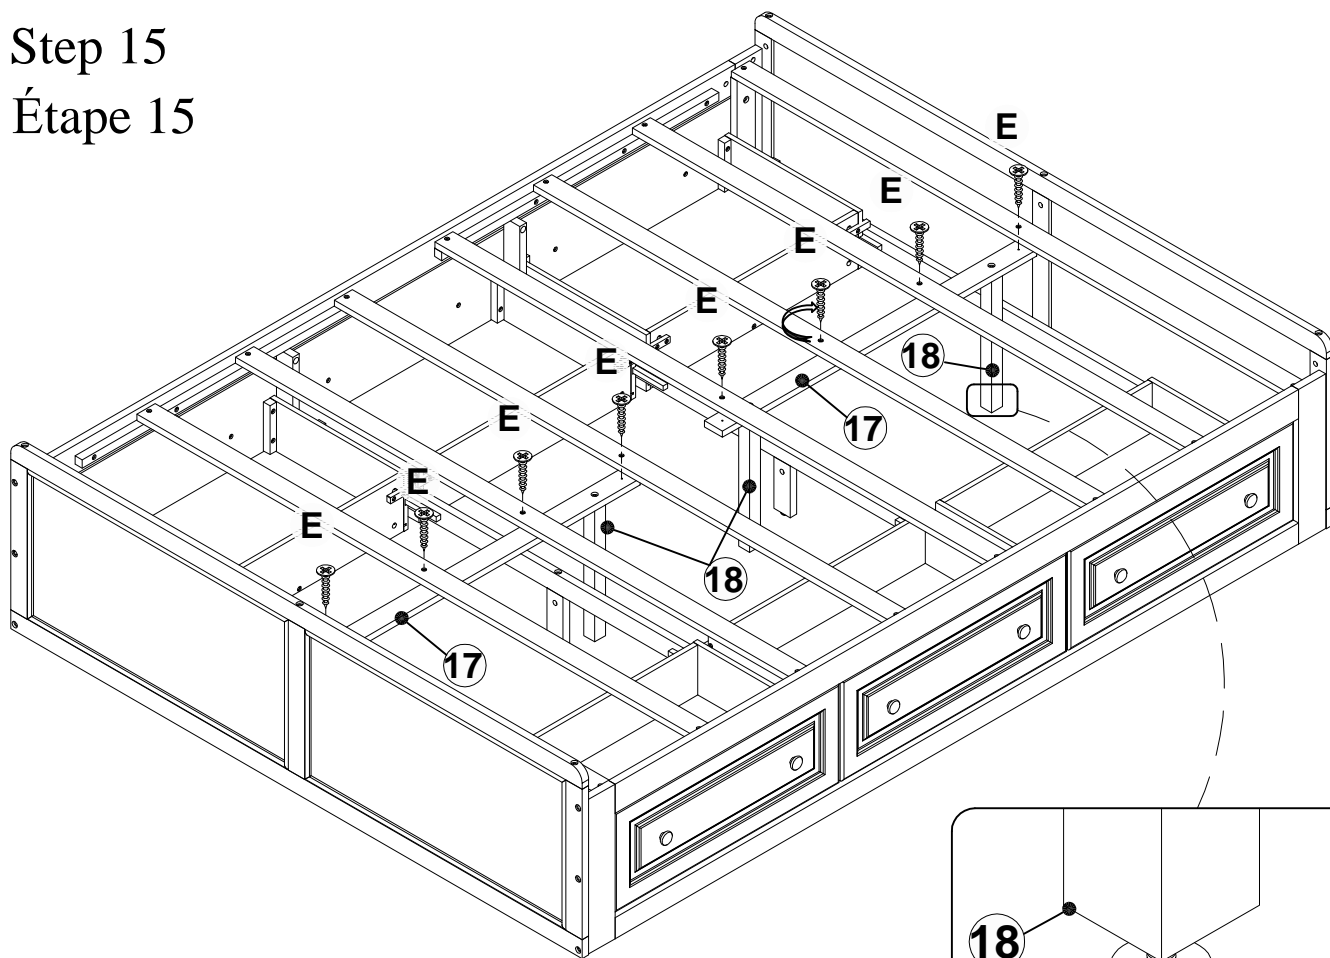

Step 15
Étape 15