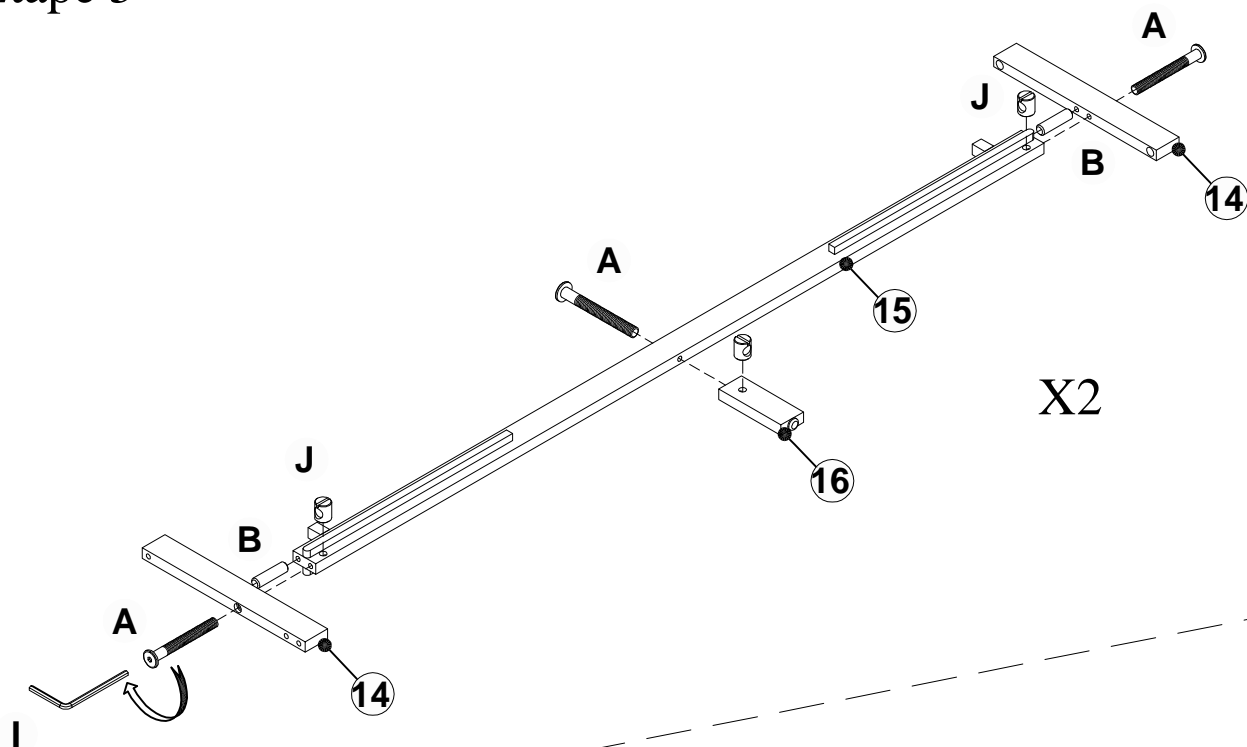

QUEEN BED WITH SIX DRAWERS
LIT QUEEN AVEC SIX TIROIRS

PRODUCT DETAILS

DÉTAILS DU PRODUIT

PARTS LIST LISTE DES PIÈCES

①	Bottom rail Rail inférieur 	2pcs	15	Bottom slider Curseur inférieur 	2pcs
②	Left rail Rail gauche 	2pcs	16	Support leg bottom Pied de support inférieur 	2pcs
③	Right rail Rail droit 	2pcs	17	Support slat Lattes de support 	2pcs
④	Middle rail Rail central 	2pcs	18	Support leg Jambes de support 	4pcs
⑤	Top rail Rail d'hauf 	2pcs	19	Bed slats Lattes de lit 	8pcs
⑥	Middle board Plateau central 	4pcs	20	Drawer front plate Façade de tiroir 	6pcs
⑦	Left hip cluster vertical bar Rail gauche 	2pcs	21	Drawer side Ferme le tiroir de droite 	12pcs
⑧	Right hip cluster vertical bar Rail droit 	2pcs	22	Bottom support Support inférieur 	6pcs
⑨	Top bed side Lit d'épaule d'hauf 	2pcs	23	Drawer bottom panels Fond de tiroir 	6pcs
⑩	Bottom bed side Lit d'épaule inférieur 	2pcs	24	Drawer back panels Derrière le tiroir 	6pcs
⑪	Support side slider (Left) Curseur latéral (Gauche) 	2pcs	25	Block the drawer Bloquer les tiroirs 	12pcs
⑫	Support side slider (Right) Curseur latéral (Droit) 	2pcs	26	Handle knob Bouton de poignée 	12pcs
⑬	Side slider Curseur latéral 	2pcs			
⑭	Support bottom slider Curseur inférieur support 	4pcs			

Step 3 Étape 3

A	M6*75mm 	8pcs	B	Ø8*30mm 	12pcs
J	M6*13mm 	8pcs	I	L4 	1pc

Step 4 Étape 4

J	M6*13mm 	4pcs	B	Ø8*30mm 	4pcs
C	M6*50mm 	4pcs	I	L4 	1pc

Step 5 Étape 5

A	M6*75mm 	6pcs	B	Ø8*30mm 	4pcs
J	M6*13mm 	6pcs	I	L4 	1pc

Step 6 Étape 6

C	M6*50mm 	8pcs	B	Ø8*30mm 	4pcs
D	M6*25mm 	8pcs	I	L4 	1pc

Step 7 Étape 7

C	M6*50mm 	12pcs	B	Ø8*30mm 	8pcs
J	M6*13mm 	12pcs	I	L4 	1pc

Step 8
Étape 8

E	M4*25mm		24pcs
----------	---------	---	-------

Step 14
Étape 14

C	M6*50mm		4pcs	I	L4		1pc
----------	---------	---	------	----------	----	---	-----

Step 15
Étape 15

E	M4*25mm		8pcs
----------	---------	---	------