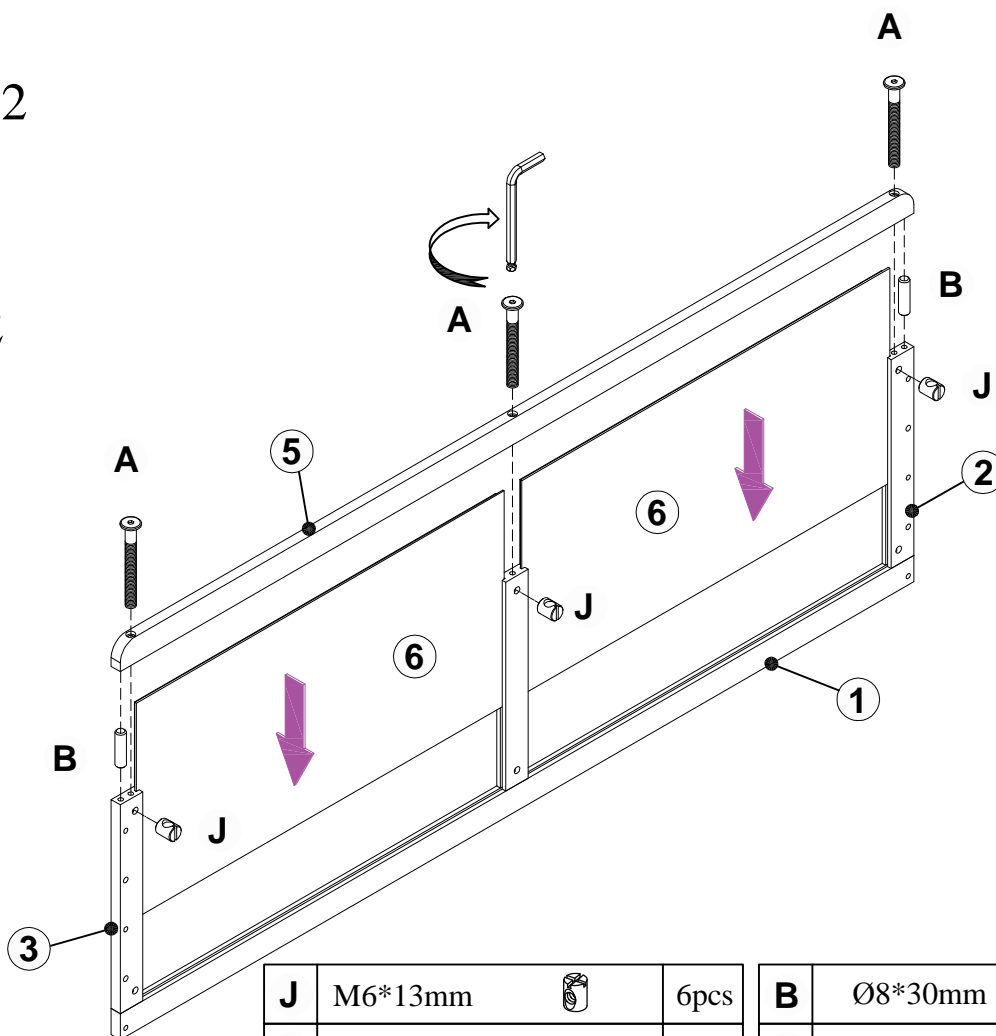

QUEEN BED WITH SIX DRAWERS
LIT QUEEN AVEC SIX TIROIRS

PRODUCT DETAILS

DÉTAILS DU PRODUIT

PARTS LIST LISTE DES PIÈCES

①	Bottom rail Rail inférieur 	2pcs	15	Bottom slider Curseur inférieur 	2pcs
②	Left rail Rail gauche 	2pcs	16	Support leg bottom Pied de support inférieur 	2pcs
③	Right rail Rail droit 	2pcs	17	Support slat Lattes de support 	2pcs
④	Middle rail Rail central 	2pcs	18	Support leg Jambes de support 	4pcs
⑤	Top rail Rail d'hauf 	2pcs	19	Bed slats Lattes de lit 	8pcs
⑥	Middle board Plateau central 	4pcs	20	Drawer front plate Façade de tiroir 	6pcs
⑦	Left hip cluster vertical bar Rail gauche 	2pcs	21	Drawer side Ferme le tiroir de droite 	12pcs
⑧	Right hip cluster vertical bar Rail droit 	2pcs	22	Bottom support Support inférieur 	6pcs
⑨	Top bed side Lit d'épaule d'hauf 	2pcs	23	Drawer bottom panels Fond de tiroir 	6pcs
⑩	Bottom bed side Lit d'épaule inférieur 	2pcs	24	Drawer back panels Derrière le tiroir 	6pcs
⑪	Support side slider (Left) Curseur latéral (Gauche) 	2pcs	25	Block the drawer Bloquer les tiroirs 	12pcs
⑫	Support side slider (Right) Curseur latéral (Droit) 	2pcs	26	Handle knob Bouton de poignée 	12pcs
⑬	Side slider Curseur latéral 	2pcs			
⑭	Support bottom slider Curseur inférieur support 	4pcs			

ASSEMBLY TOOLS REQUIRED (NOT INCLUDED)
 OUTILS D'ASSEMBLAGE REQUIS (NON INCLUS)

Step 1 Étape 1

A	M6*75mm		6pcs	B	Ø8*30mm		4pcs
J	M6*13mm		6pcs	I	L4		1pc

Step 2 Étape 2

X2

J	M6*13mm		6pcs	B	Ø8*30mm		4pcs
A	M6*75mm		6pcs	I	L4		1pc

Step 3 Étape 3

A	M6*75mm 	8pcs	B	Ø8*30mm 	12pcs
J	M6*13mm 	8pcs	I	L4 	1pc

Step 4 Étape 4

J	M6*13mm 	4pcs	B	Ø8*30mm 	4pcs
C	M6*50mm 	4pcs	I	L4 	1pc

Step 5 Étape 5

A	M6*75mm 	6pcs	B	Ø8*30mm 	4pcs
J	M6*13mm 	6pcs	I	L4 	1pc

Step 6 Étape 6

C	M6*50mm 	8pcs	B	Ø8*30mm 	4pcs
D	M6*25mm 	8pcs	I	L4 	1pc

Step 7 Étape 7

C	M6*50mm 	12pcs	B	Ø8*30mm 	8pcs
J	M6*13mm 	12pcs	I	L4 	1pc

Step 8
Étape 8

E	M4*25mm		24pcs
----------	---------	---	-------