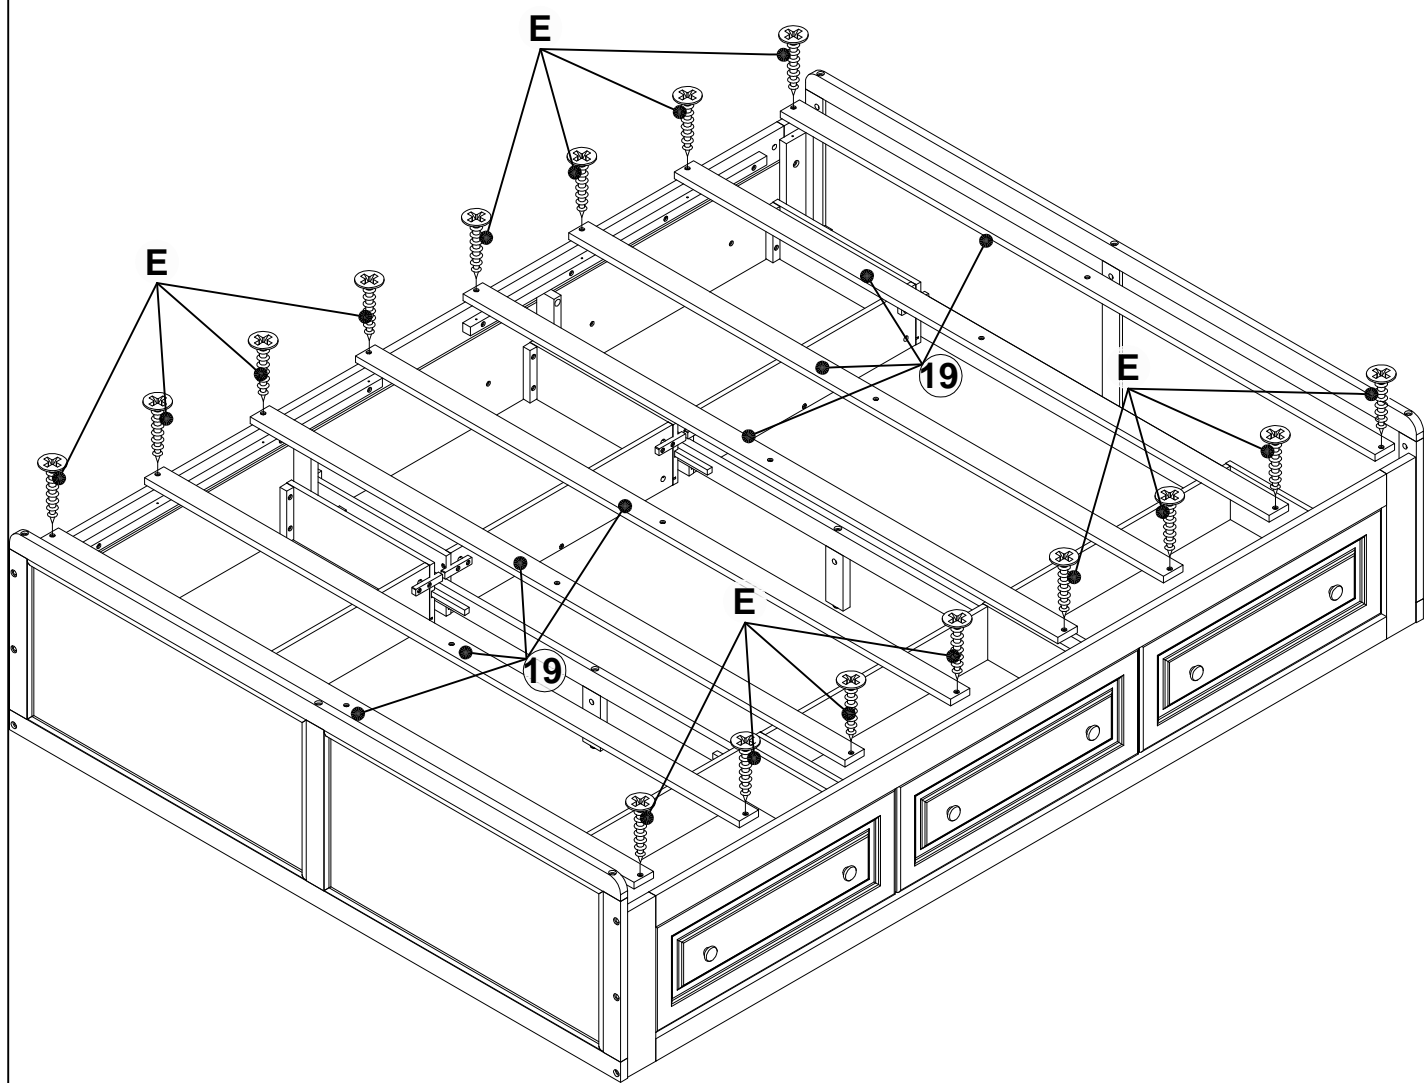

QUEEN BED WITH SIX DRAWERS
LIT QUEEN AVEC SIX TIROIRS

PRODUCT DETAILS

DÉTAILS DU PRODUIT

PARTS LIST LISTE DES PIÈCES

①	Bottom rail Rail inférieur 	2pcs	15	Bottom slider Curseur inférieur 	2pcs
②	Left rail Rail gauche 	2pcs	16	Support leg bottom Pied de support inférieur 	2pcs
③	Right rail Rail droit 	2pcs	17	Support slat Lattes de support 	2pcs
④	Middle rail Rail central 	2pcs	18	Support leg Jambes de support 	4pcs
⑤	Top rail Rail d'hauf 	2pcs	19	Bed slats Lattes de lit 	8pcs
⑥	Middle board Plateau central 	4pcs	20	Drawer front plate Façade de tiroir 	6pcs
⑦	Left hip cluster vertical bar Rail gauche 	2pcs	21	Drawer side Ferme le tiroir de droite 	12pcs
⑧	Right hip cluster vertical bar Rail droit 	2pcs	22	Bottom support Support inférieur 	6pcs
⑨	Top bed side Lit d'épaule d'hauf 	2pcs	23	Drawer bottom panels Fond de tiroir 	6pcs
⑩	Bottom bed side Lit d'épaule inférieur 	2pcs	24	Drawer back panels Derrière le tiroir 	6pcs
⑪	Support side slider (Left) Curseur latéral (Gauche) 	2pcs	25	Block the drawer Bloquer les tiroirs 	12pcs
⑫	Support side slider (Right) Curseur latéral (Droit) 	2pcs	26	Handle knob Bouton de poignée 	12pcs
⑬	Side slider Curseur latéral 	2pcs			
⑭	Support bottom slider Curseur inférieur support 	4pcs			

Step 6 Étape 6

C	M6*50mm 	8pcs	B	Ø8*30mm 	4pcs
D	M6*25mm 	8pcs	I	L4 	1pc

Step 7 Étape 7

C	M6*50mm 	12pcs	B	Ø8*30mm 	8pcs
J	M6*13mm 	12pcs	I	L4 	1pc

Step 8
Étape 8

E	M4*25mm		24pcs
----------	---------	---	-------

Step 9
Étape 9

G	Ø10*10 mm		24pcs
E	M4*25mm		6pcs
F	M4*45mm		24pcs

Step 10
Étape 10

K	M4*15mm		12pcs
----------	---------	---	-------

Step 11
Étape 11

Step 12
Étape 12

Step 13
Étape 13

E	M4*25mm		16pcs
----------	---------	---	-------

Step 14
Étape 14

C	M6*50mm		4pcs	I	L4		1pc
----------	---------	---	------	----------	----	---	-----

Step 15
Étape 15

E	M4*25mm		8pcs
----------	---------	---	------