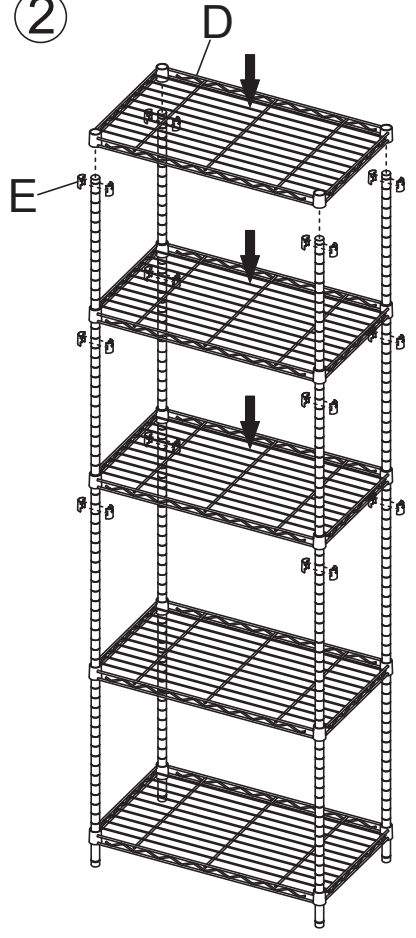

A		B		C		D		E	 SPARE +2 X40	G	 X8	
	X4		X4		X4		X5		F	 X4	H	 X4

①

②

③

ES.

- Siga cuidadosamente las instrucciones a continuación para asegurar la durabilidad del producto y su seguridad.
- Se recomienda utilizar un martillo de goma para facilitar el montaje.
- Se recomienda no sobrepasar la carga por estante de 25 Kg (Uniformemente).
- Para limpiar el producto utilice un paño húmedo con agua. Es preferible no usar detergentes.

IT.

- Seguire attentamente le istruzioni riportate di seguito per garantire al prodotto durabilità e sicurezza.
- Si consiglia di utilizzare un martello di gomma per facilitare il montaggio.
- Si raccomanda di non superare il carico scaffale di 25 kg (in modo uniforme).
- Per la pulizia utilizzare un panno inumidito con acqua. È preferibile non utilizzare detergenti.