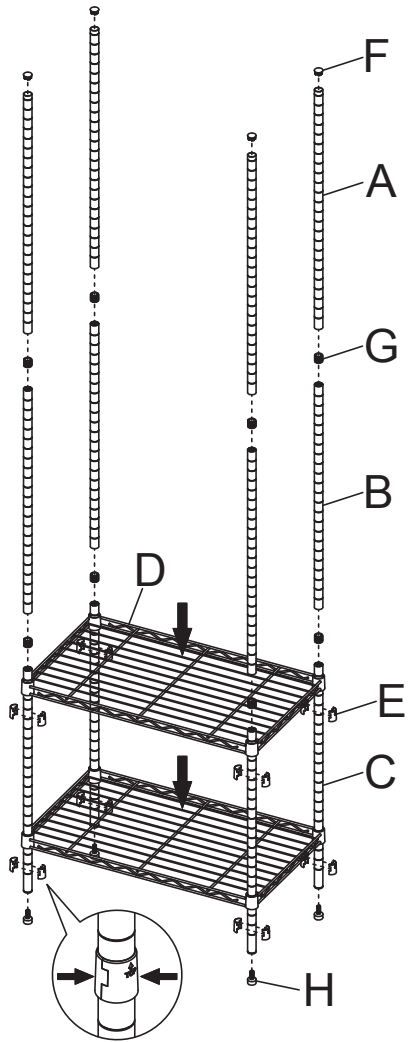

A		B		C		D		E	 SPARE +2 X40	G	 X8	
	X4		X4		X4		X5		F	 X4	H	 X4

①

②

③

ES.

- Siga cuidadosamente las instrucciones a continuación para asegurar la durabilidad del producto y su seguridad.
- Se recomienda utilizar un martillo de goma para facilitar el montaje.
- Se recomienda no sobrepasar la carga por estante de 25 Kg (Uniformemente).
- Para limpiar el producto utilice un paño húmedo con agua. Es preferible no usar detergentes.