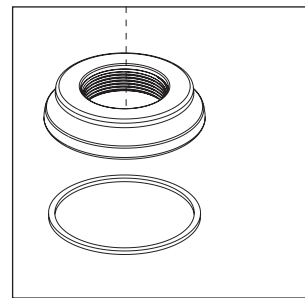

Models/Modelos/Modèles

PTT4365

Series/Series/Seria

▲ Specify Finish  
Especifíque el Acabado  
Précisez le Fini

**RP54013▲**  
Set Screw & Button  
Tornillo de Presión y Botón  
Vis de Calage et Bouton

**RP47419▲**  
Stream Straightener Kit  
Enderezador del chorro  
Concentrateur de jet

**RP101319▲**  
Handle Assembly (2)  
Conjunto de manija (2)  
Montage de la manette (2)

**RP101320▲**  
Handle Flange Assembly (2)  
Brida de la manija (2)  
Bride de poignée (2)