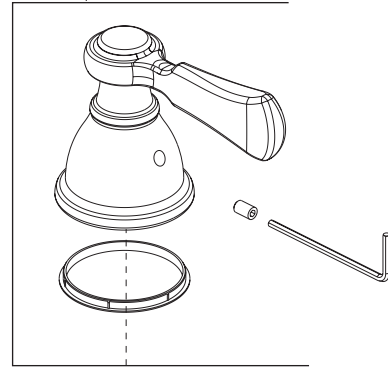

Models/Modelos/Modèles

PTT4365

Series/Series/Seria

▲ Specify Finish  
Especifíque el Acabado  
Précisez le Fini

**RP54013▲**  
Set Screw & Button  
Tornillo de Presión y Botón  
Vis de Calage et Bouton

**RP47419▲**  
Stream Straightener Kit  
Enderezador del chorro  
Concentrateur de jet

**RP101319▲**  
Handle Assembly (2)  
Conjunto de manija (2)  
Montage de la manette (2)

**RP101320▲**  
Handle Flange Assembly (2)  
Brida de la manija (2)  
Bride de poignée (2)