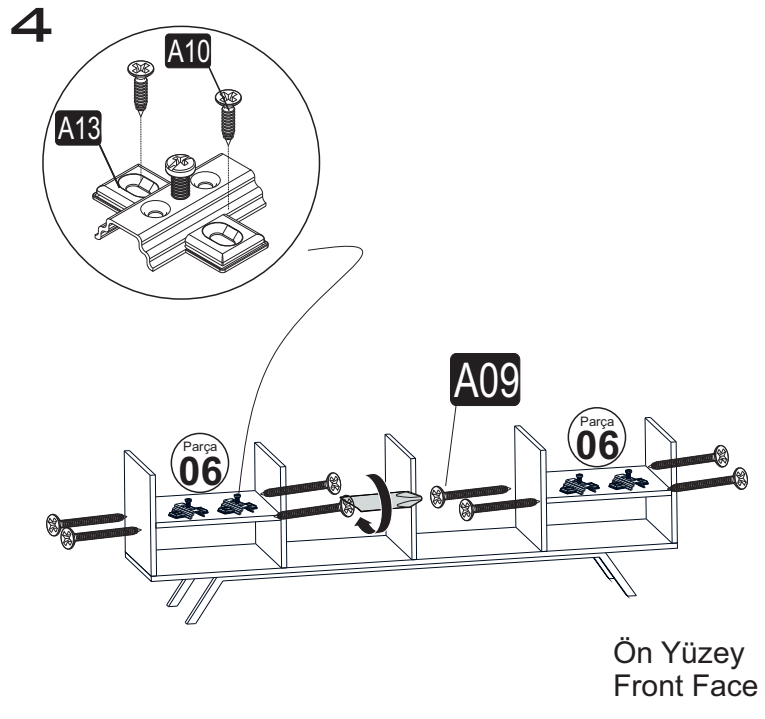

## Parça Kodlama

Bu modül iki kişi tarafından kurulmalıdır.  
This unit should be assembled by two persons.

### AKSESUAR LİSTESİ / ACCESSORY LIST

Bu modülün kurulumu için gerekli olan araçlar. PREPARED BY...  
The necessary tools (not included) ZMC ENG'S DESIGN

<b>A29</b> 4x45 YHB vida  4x	<b>A09</b> 4x50 YHB vida  28x	<b>A10</b> 3,5x18 YHB  24x	<b>A12</b> Tam deve menteşe  6x	<b>A13</b> Menteşe Altlığı  6x
<b>A24</b> Nokta Kulp  6x	<b>A38</b> M4x40 Kulp Vidası  6x	<b>A23</b> Raf Pimi  8x	<b>A28</b> Arkalık Çivisi  30x	<b>A04</b> Yapışkan Tapa  28x