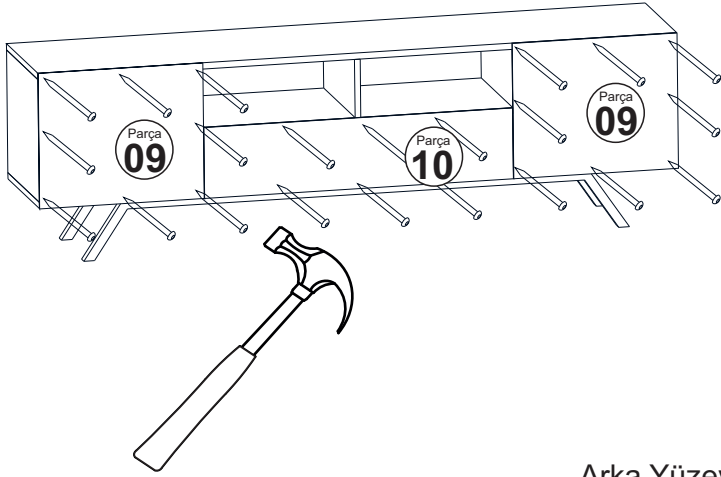

7

A28

Arka Yüzey
Back Face

8