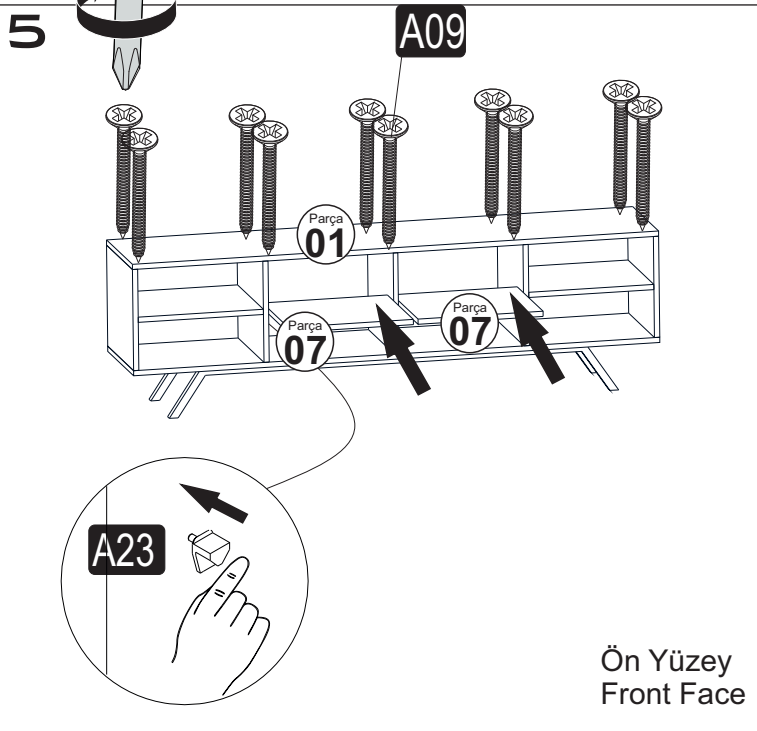

## Parça Kodlama

Bu modül iki kişi tarafından kurulmalıdır.  
This unit should be assembled by two persons.

### AKSESUAR LİSTESİ / ACCESSORY LIST

Bu modülün kurulumu için gerekli olan araçlar. PREPARED BY...  
The necessary tools (not included) ZMC ENG'S DESIGN

<b>A29</b> 4x45 YHB vida  4x	<b>A09</b> 4x50 YHB vida  28x	<b>A10</b> 3,5x18 YHB  24x	<b>A12</b> Tam deve menteşe  6x	<b>A13</b> Menteşe Altlığı  6x
<b>A24</b> Nokta Kulp  6x	<b>A38</b> M4x40 Kulp Vidası  6x	<b>A23</b> Raf Pimi  8x	<b>A28</b> Arkalık Çivisi  30x	<b>A04</b> Yapışkan Tapa  28x