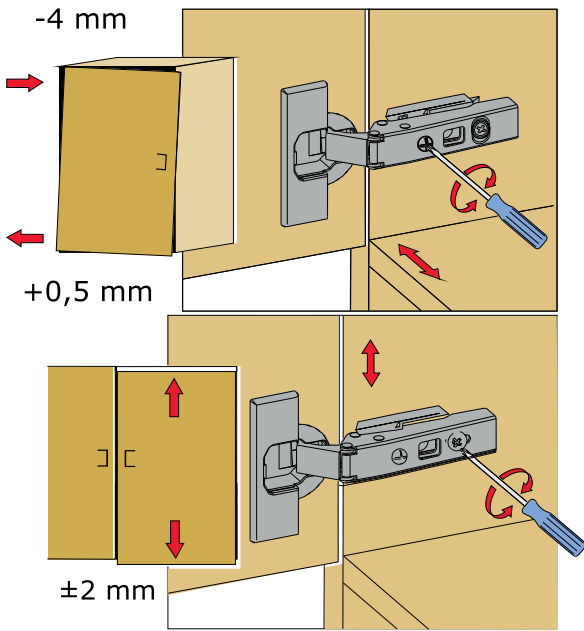

7

A28

8

Ön Yüzey
Front Face

9

10

11

12

Thank You:)