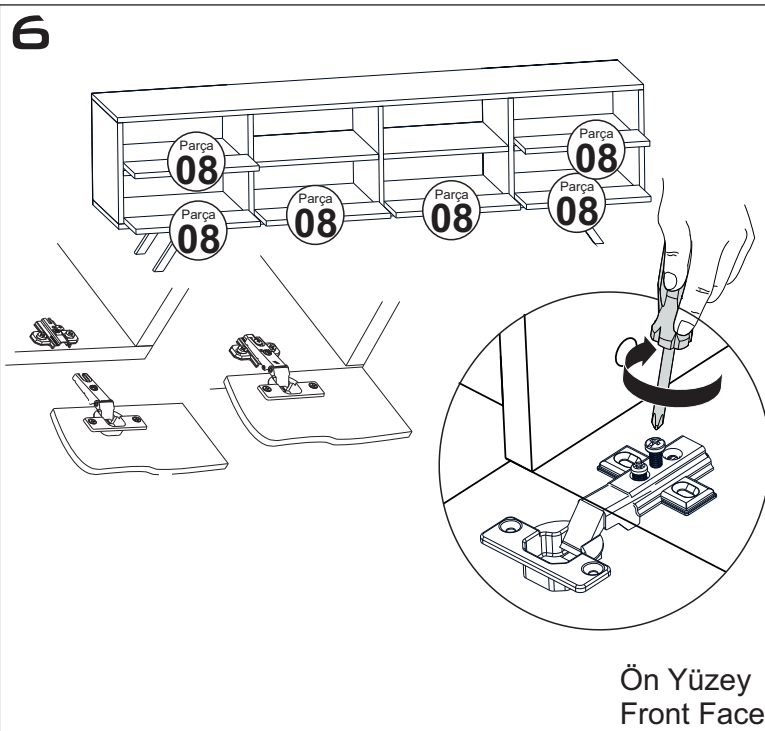

## Parça Kodlama

Bu modül iki kişi tarafından kurulmalıdır.  
This unit should be assembled by two persons.

### AKSESUAR LİSTESİ / ACCESSORY LIST

Bu modülün kurulumu için gerekli olan araçlar. PREPARED BY...  
The necessary tools (not included) ZMC ENG'S DESIGN

<b>A29</b> 4x45 YHB vida  4x	<b>A09</b> 4x50 YHB vida  28x	<b>A10</b> 3,5x18 YHB  24x	<b>A12</b> Tam deve menteşe  6x	<b>A13</b> Menteşe Altlığı  6x
<b>A24</b> Nokta Kulp  6x	<b>A38</b> M4x40 Kulp Vidası  6x	<b>A23</b> Raf Pimi  8x	<b>A28</b> Arkalık Çivisi  30x	<b>A04</b> Yapışkan Tapa  28x