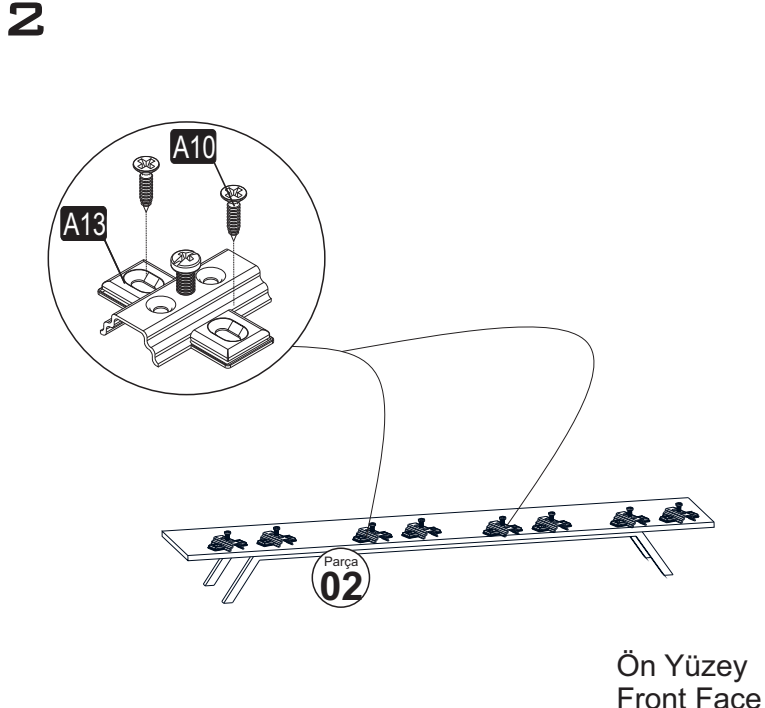

## Parça Kodlama

Bu modül iki kişi tarafından kurulmalıdır.  
This unit should be assembled by two persons.

### AKSESUAR LİSTESİ / ACCESSORY LIST

Bu modülün kurulumu için gerekli olan araçlar. PREPARED BY...  
The necessary tools (not included) ZMC ENG'S DESIGN

<b>A29</b> 4x45 YHB vida  4x	<b>A09</b> 4x50 YHB vida  28x	<b>A10</b> 3,5x18 YHB  24x	<b>A12</b> Tam deve menteşe  6x	<b>A13</b> Menteşe Altlığı  6x
<b>A24</b> Nokta Kulp  6x	<b>A38</b> M4x40 Kulp Vidası  6x	<b>A23</b> Raf Pimi  8x	<b>A28</b> Arkalık Çivisi  30x	<b>A04</b> Yapışkan Tapa  28x