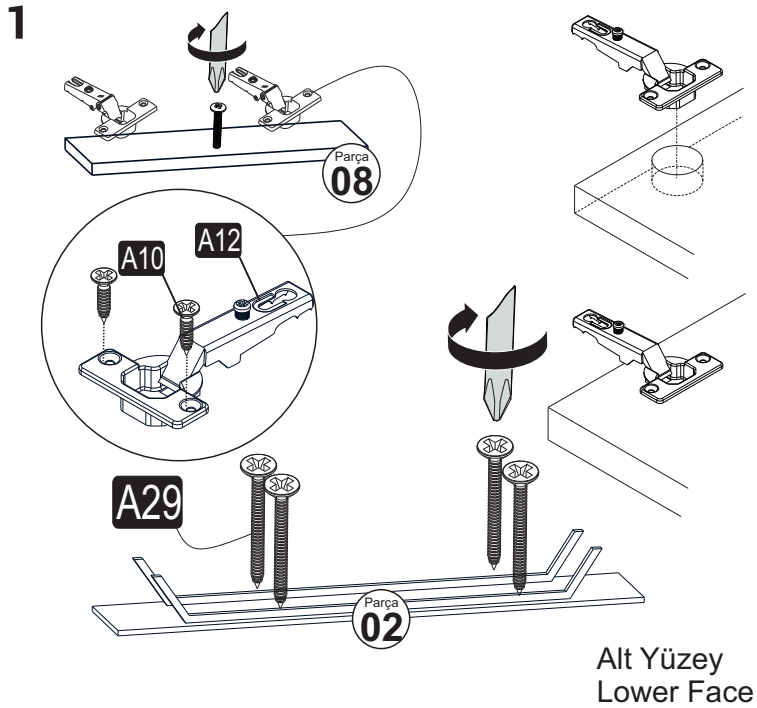

## Parça Kodlama

Bu modül iki kişi tarafından kurulmalıdır.  
This unit should be assembled by two persons.

### AKSESUAR LİSTESİ / ACCESSORY LIST

Bu modülün kurulumu için gerekli olan araçlar. PREPARED BY...  
The necessary tools (not included) ZMC ENG'S DESIGN

<b>A29</b> 4x45 YHB vida  4x	<b>A09</b> 4x50 YHB vida  28x	<b>A10</b> 3,5x18 YHB  24x	<b>A12</b> Tam deve menteşe  6x	<b>A13</b> Menteşe Altlığı  6x
<b>A24</b> Nokta Kulp  6x	<b>A38</b> M4x40 Kulp Vidası  6x	<b>A23</b> Raf Pimi  8x	<b>A28</b> Arkalık Çivisi  30x	<b>A04</b> Yapışkan Tapa  28x