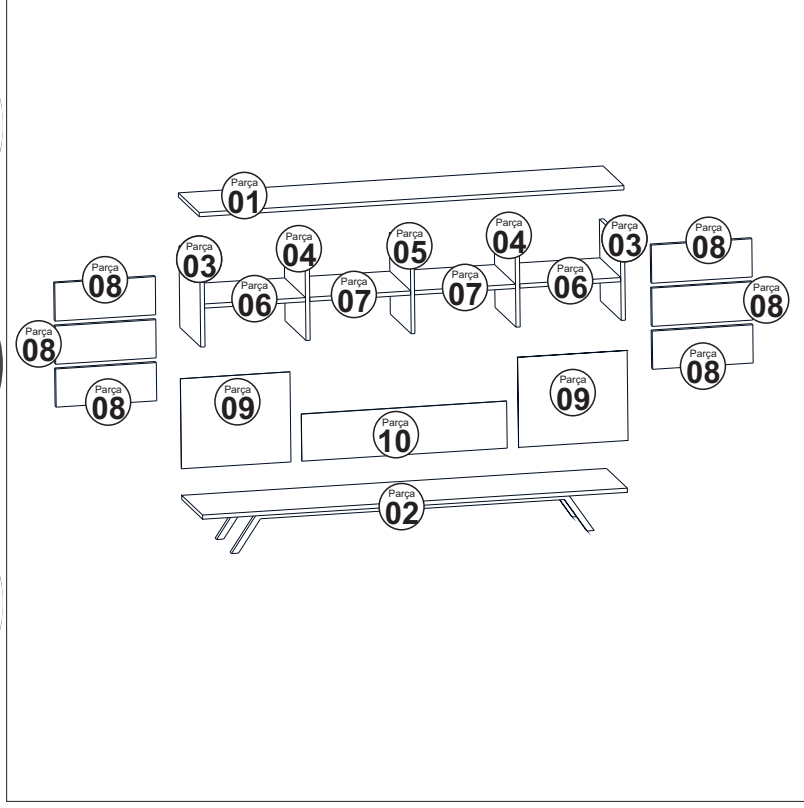

# MONTAJ KLAVUZU

## 6 Kapak Tv Sehpası

## Parça Kodlama

Bu modül iki kişi tarafından kurulmalıdır.  
This unit should be assembled by two persons.

7

A28

Arka Yüzey  
Back Face

8

Ön Yüzey  
Front Face

9

10

11