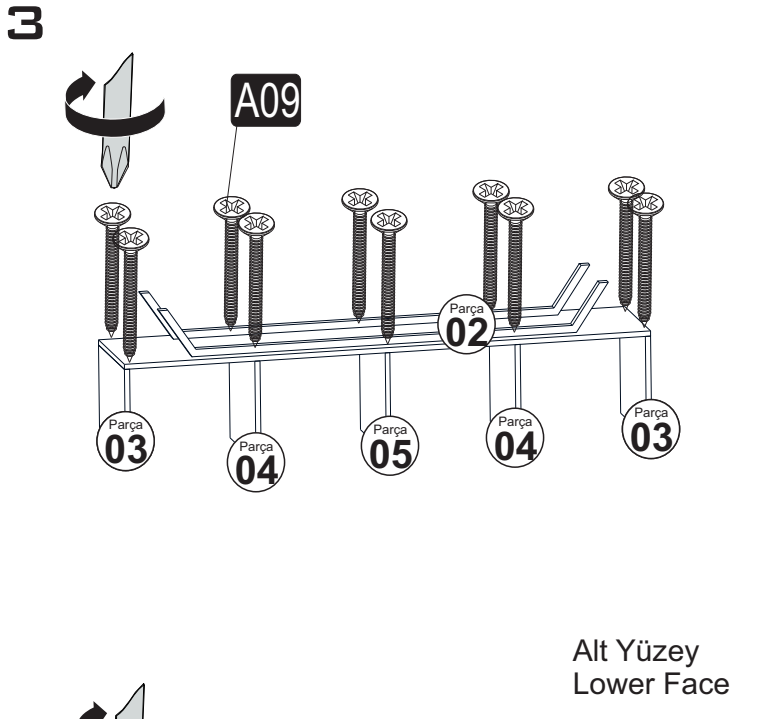

## Parça Kodlama

Bu modül iki kişi tarafından kurulmalıdır.  
This unit should be assembled by two persons.

### AKSESUAR LİSTESİ / ACCESSORY LIST

Bu modülün kurulumu için gerekli olan araçlar. PREPARED BY...  
The necessary tools (not included) ZMC ENG'S DESIGN

<b>A29</b> 4x45 YHB vida  4x	<b>A09</b> 4x50 YHB vida  28x	<b>A10</b> 3,5x18 YHB  24x	<b>A12</b> Tam deve menteşe  6x	<b>A13</b> Menteşe Altlığı  6x
<b>A24</b> Nokta Kulp  6x	<b>A38</b> M4x40 Kulp Vidası  6x	<b>A23</b> Raf Pimi  8x	<b>A28</b> Arkalık Çivisi  30x	<b>A04</b> Yapışkan Tapa  28x