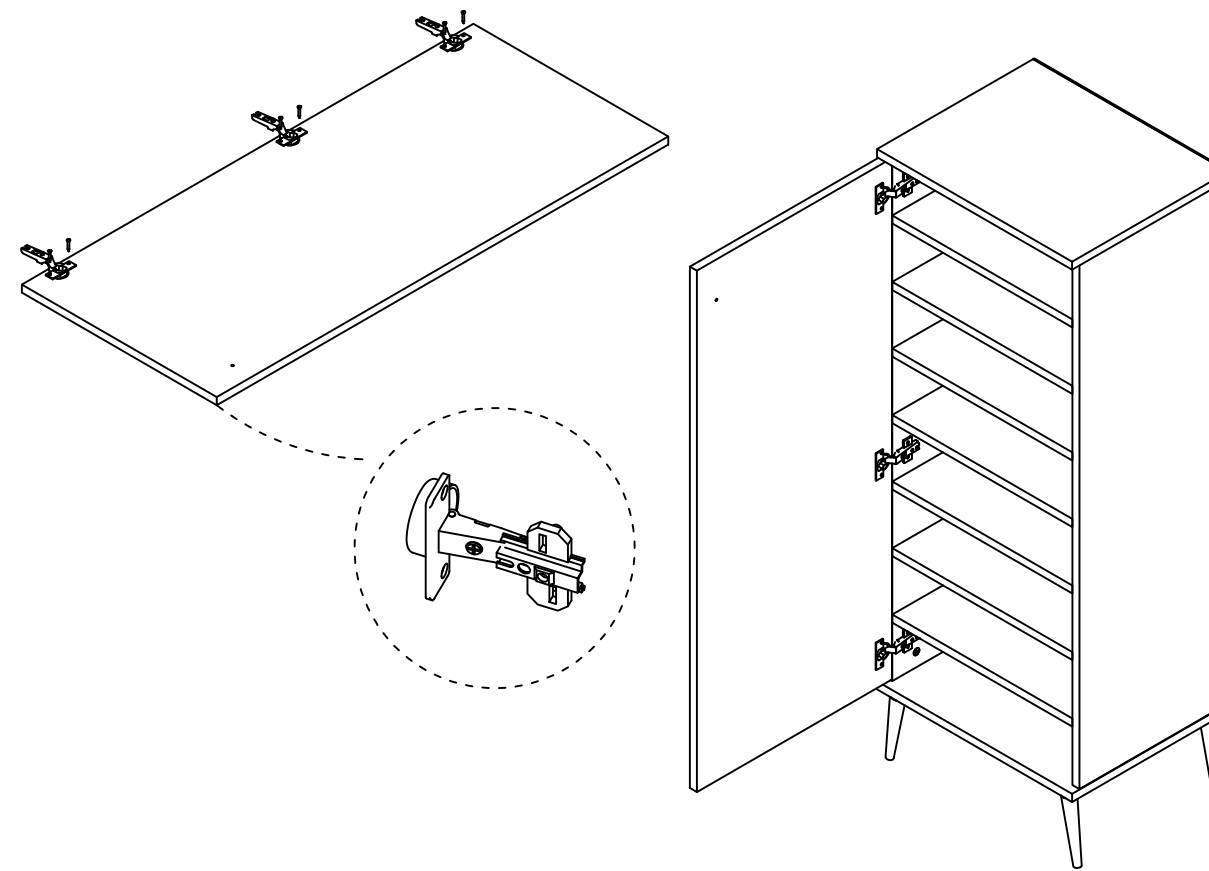

Alt tablaya Ayak tabanlarını vida ile montajlayınız.  
Ayakları döndürerek ayak tabanlarına montaj ediniz.

Sağ yan tabla ile Sol yan tablayı sabit rafla Minifix montaj elemanı ile montaj ediniz.  
Alt ve Üst tablasını Minifix montaj elemanı ile montaj ediniz. Raf pimlerini takınız.

Ürünü yüz üstü yatırınız ve Arkalığı civi ile montajlayınız.

Seyyar rafları yerlerine takınız.

Düz menteşeleri kapağa montaj ediniz ve Sol yan iz deliklerinden menteşe tabanlarını montaj ettikten sonra menteşeleri bağlayınız.  
Kulp vidası ile tekli kulp montaj ediniz.