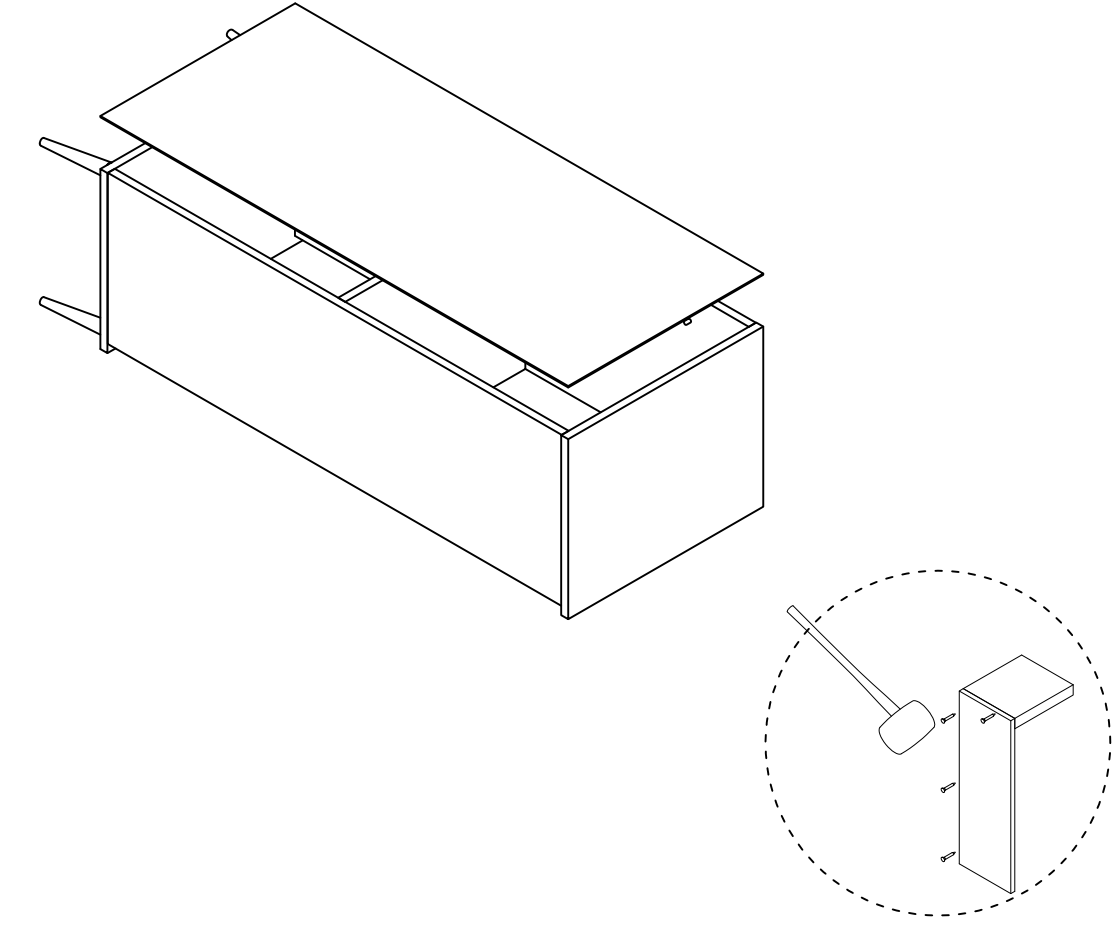

Alt tablaya Ayak tabanlarını vida ile montajlayınız.  
Ayakları döndürerek ayak tabanlarına montaj ediniz.

Sağ yan tabla ile Sol yan tablayı sabit rafla Minifix montaj elemanı ile montaj ediniz.  
Alt ve Üst tablasını Minifix montaj elemanı ile montaj ediniz. Raf pimlerini takınız.

Ürünü yüz üstü yatırınız ve Arkalığı civi ile montajlayınız.

Seyyar rafları yerlerine takınız.

Düz menteşeleri kapağa montaj ediniz ve Sol yan iz deliklerinden menteşe tabanlarını montaj ettikten sonra menteşeleri bağlayınız.  
Kulp vidası ile tekli kulp montaj ediniz.