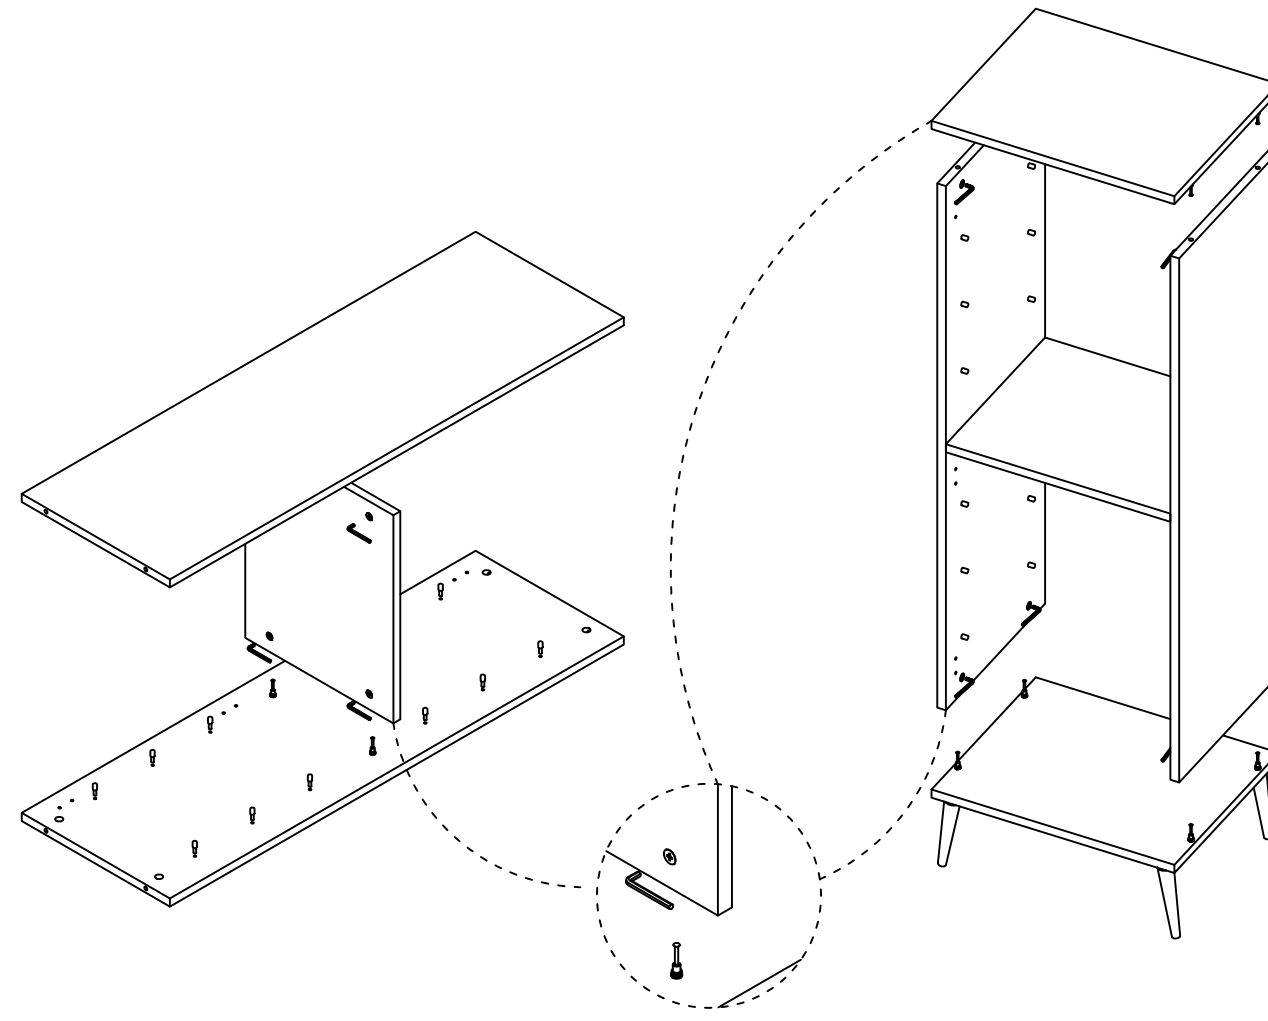

Alt tablaya Ayak tabanlarını vida ile montajlayınız.  
Ayakları döndürerek ayak tabanlarına montaj ediniz.

Sağ yan tabla ile Sol yan tablayı sabit rafla Minifix montaj elemanı ile montaj ediniz.  
Alt ve Üst tablasını Minifix montaj elemanı ile montaj ediniz. Raf pimlerini takınız.

Ürünü yüz üstü yatırınız ve Arkalığı civi ile montajlayınız.

Seyyar rafları yerlerine takınız.

Düz menteşeleri kapağa montaj ediniz ve Sol yan iz deliklerinden menteşe tabanlarını montaj ettikten sonra menteşeleri bağlayınız.  
Kulp vidası ile tekli kulp montaj ediniz.