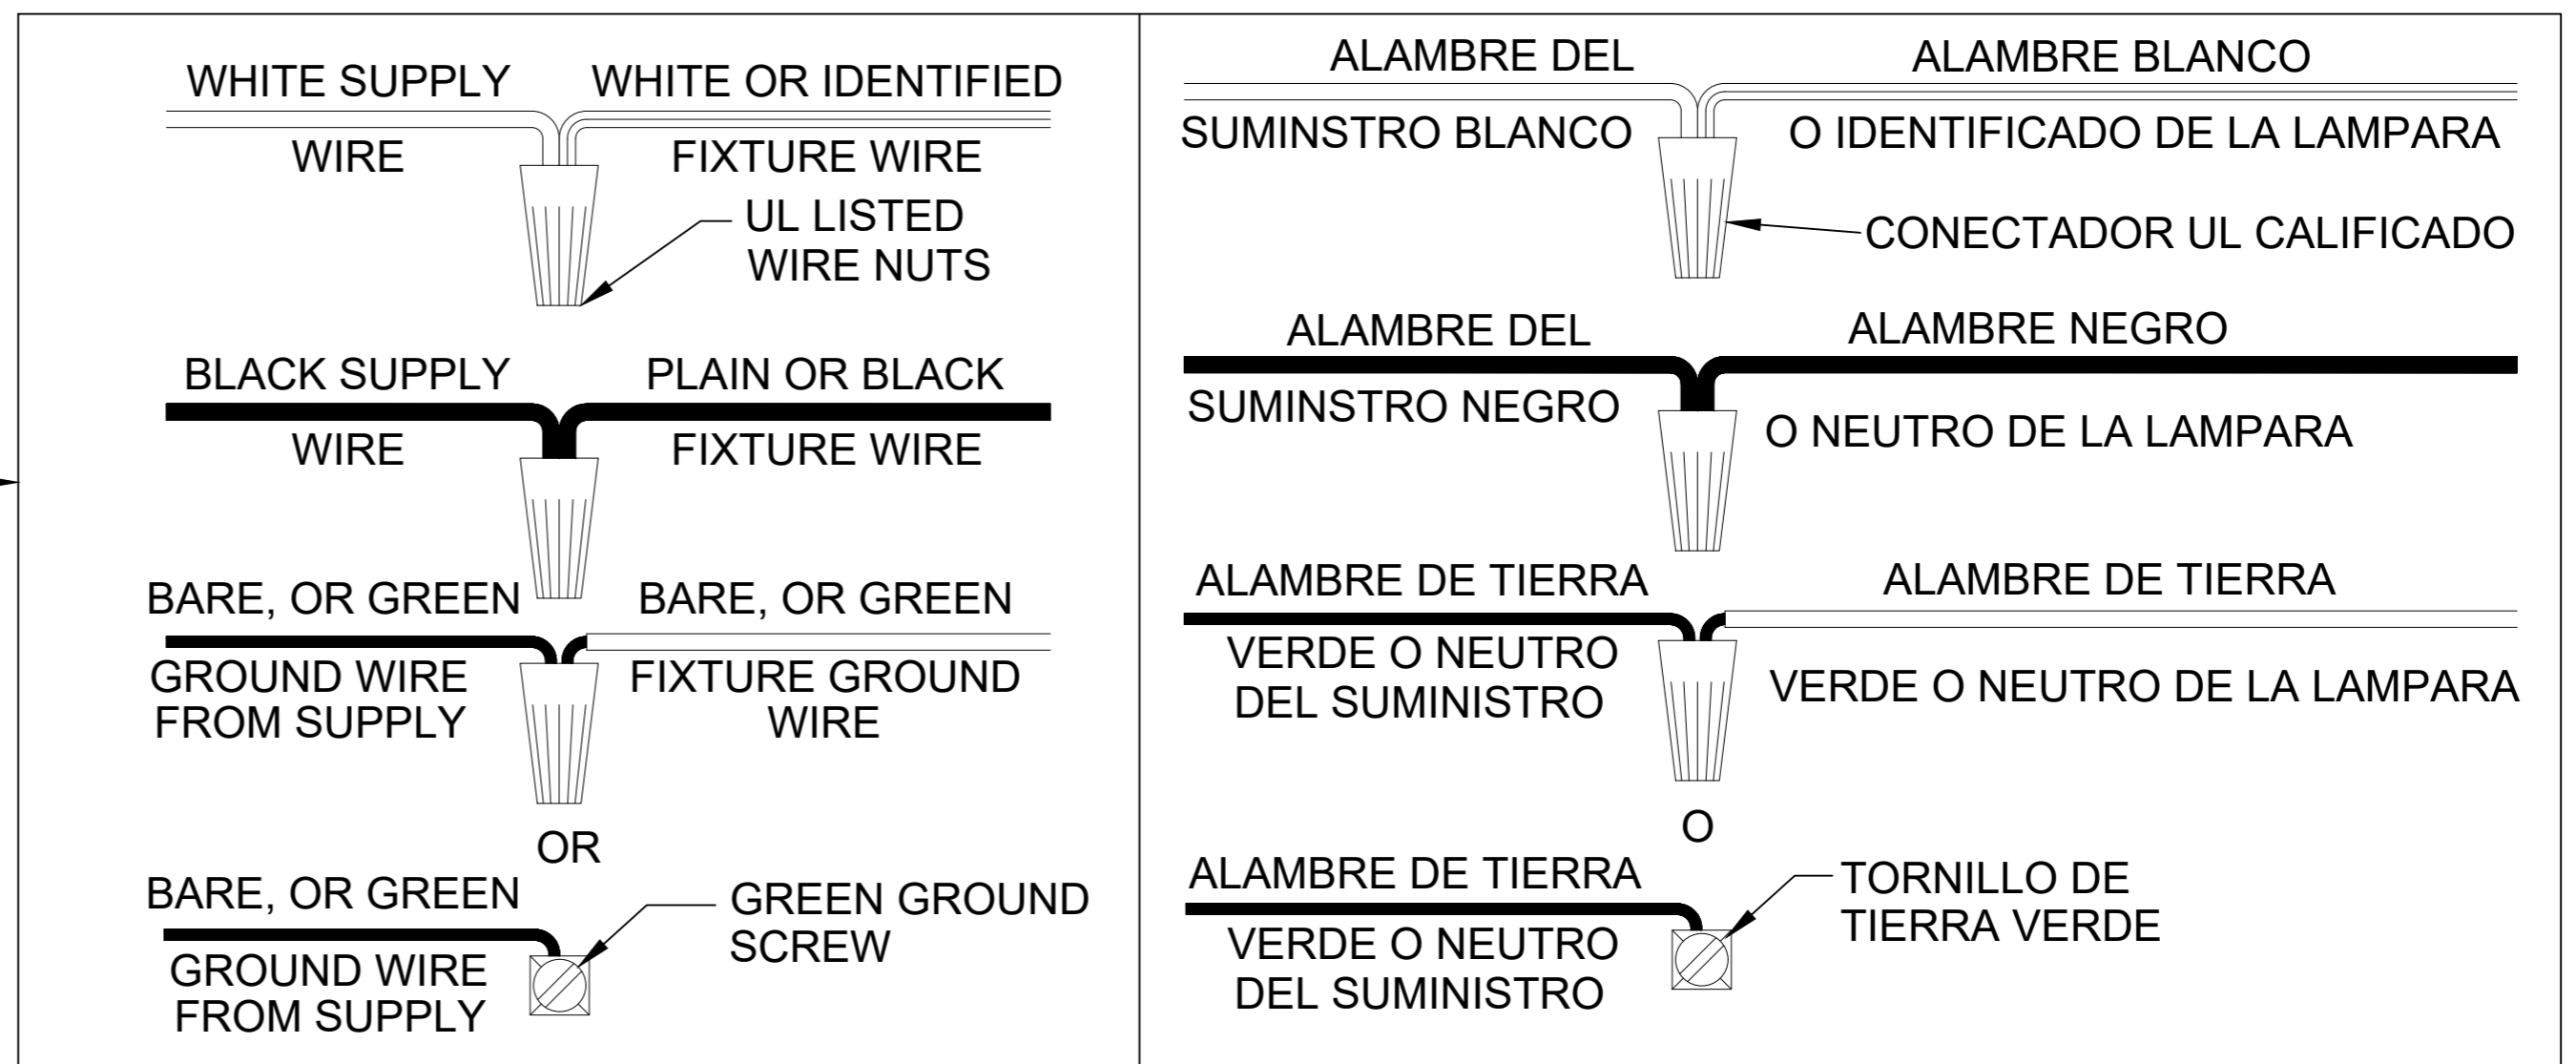

**Precaución:** Instalación de electricista altamente recomendada. El vidrio es frágil: Tenga cuidado al manipular el (los) elemento(s) de vidrio y/o la(s) bombilla (s). Lea atentamente las instrucciones y encienda la electricidad en el panel del interruptor principal antes de comenzar la instalación.

**Important Notice:** This is a generic instruction sheet used for various fixtures. Fixture shape and style may vary. Glass, Shade, Diffuser shape and style may vary.

**Aviso Importante:** Esta es una hoja de instrucciones genérica utilizada para varios accesorios. La forma y el estilo del accesorio pueden variar. El vidrio, la sombra, la forma del difusor y el estilo pueden variar.

### ASSEMBLY STEPS:

PASOS PARA ENSAMBLAR:

MODE D'ASSEMBLAGE:

1. D,B → A
2. H,F → G
3. E, I → C
4. L,K → J
5. M → J

Part Included		
QTY	Part Description	Code
0	Junction Box	A
1	Single Mounting Bracket	B
2	Studs	C
2	Mounting Screws	D
2	Ball Nuts	E
0	Leading Wires	F
3	Wires Nuts	G
1	Wires	H
1	Canopy	I
1	Socket	J
1	Shade	K
1	Socket Ring	L
0	Light Bulb	M