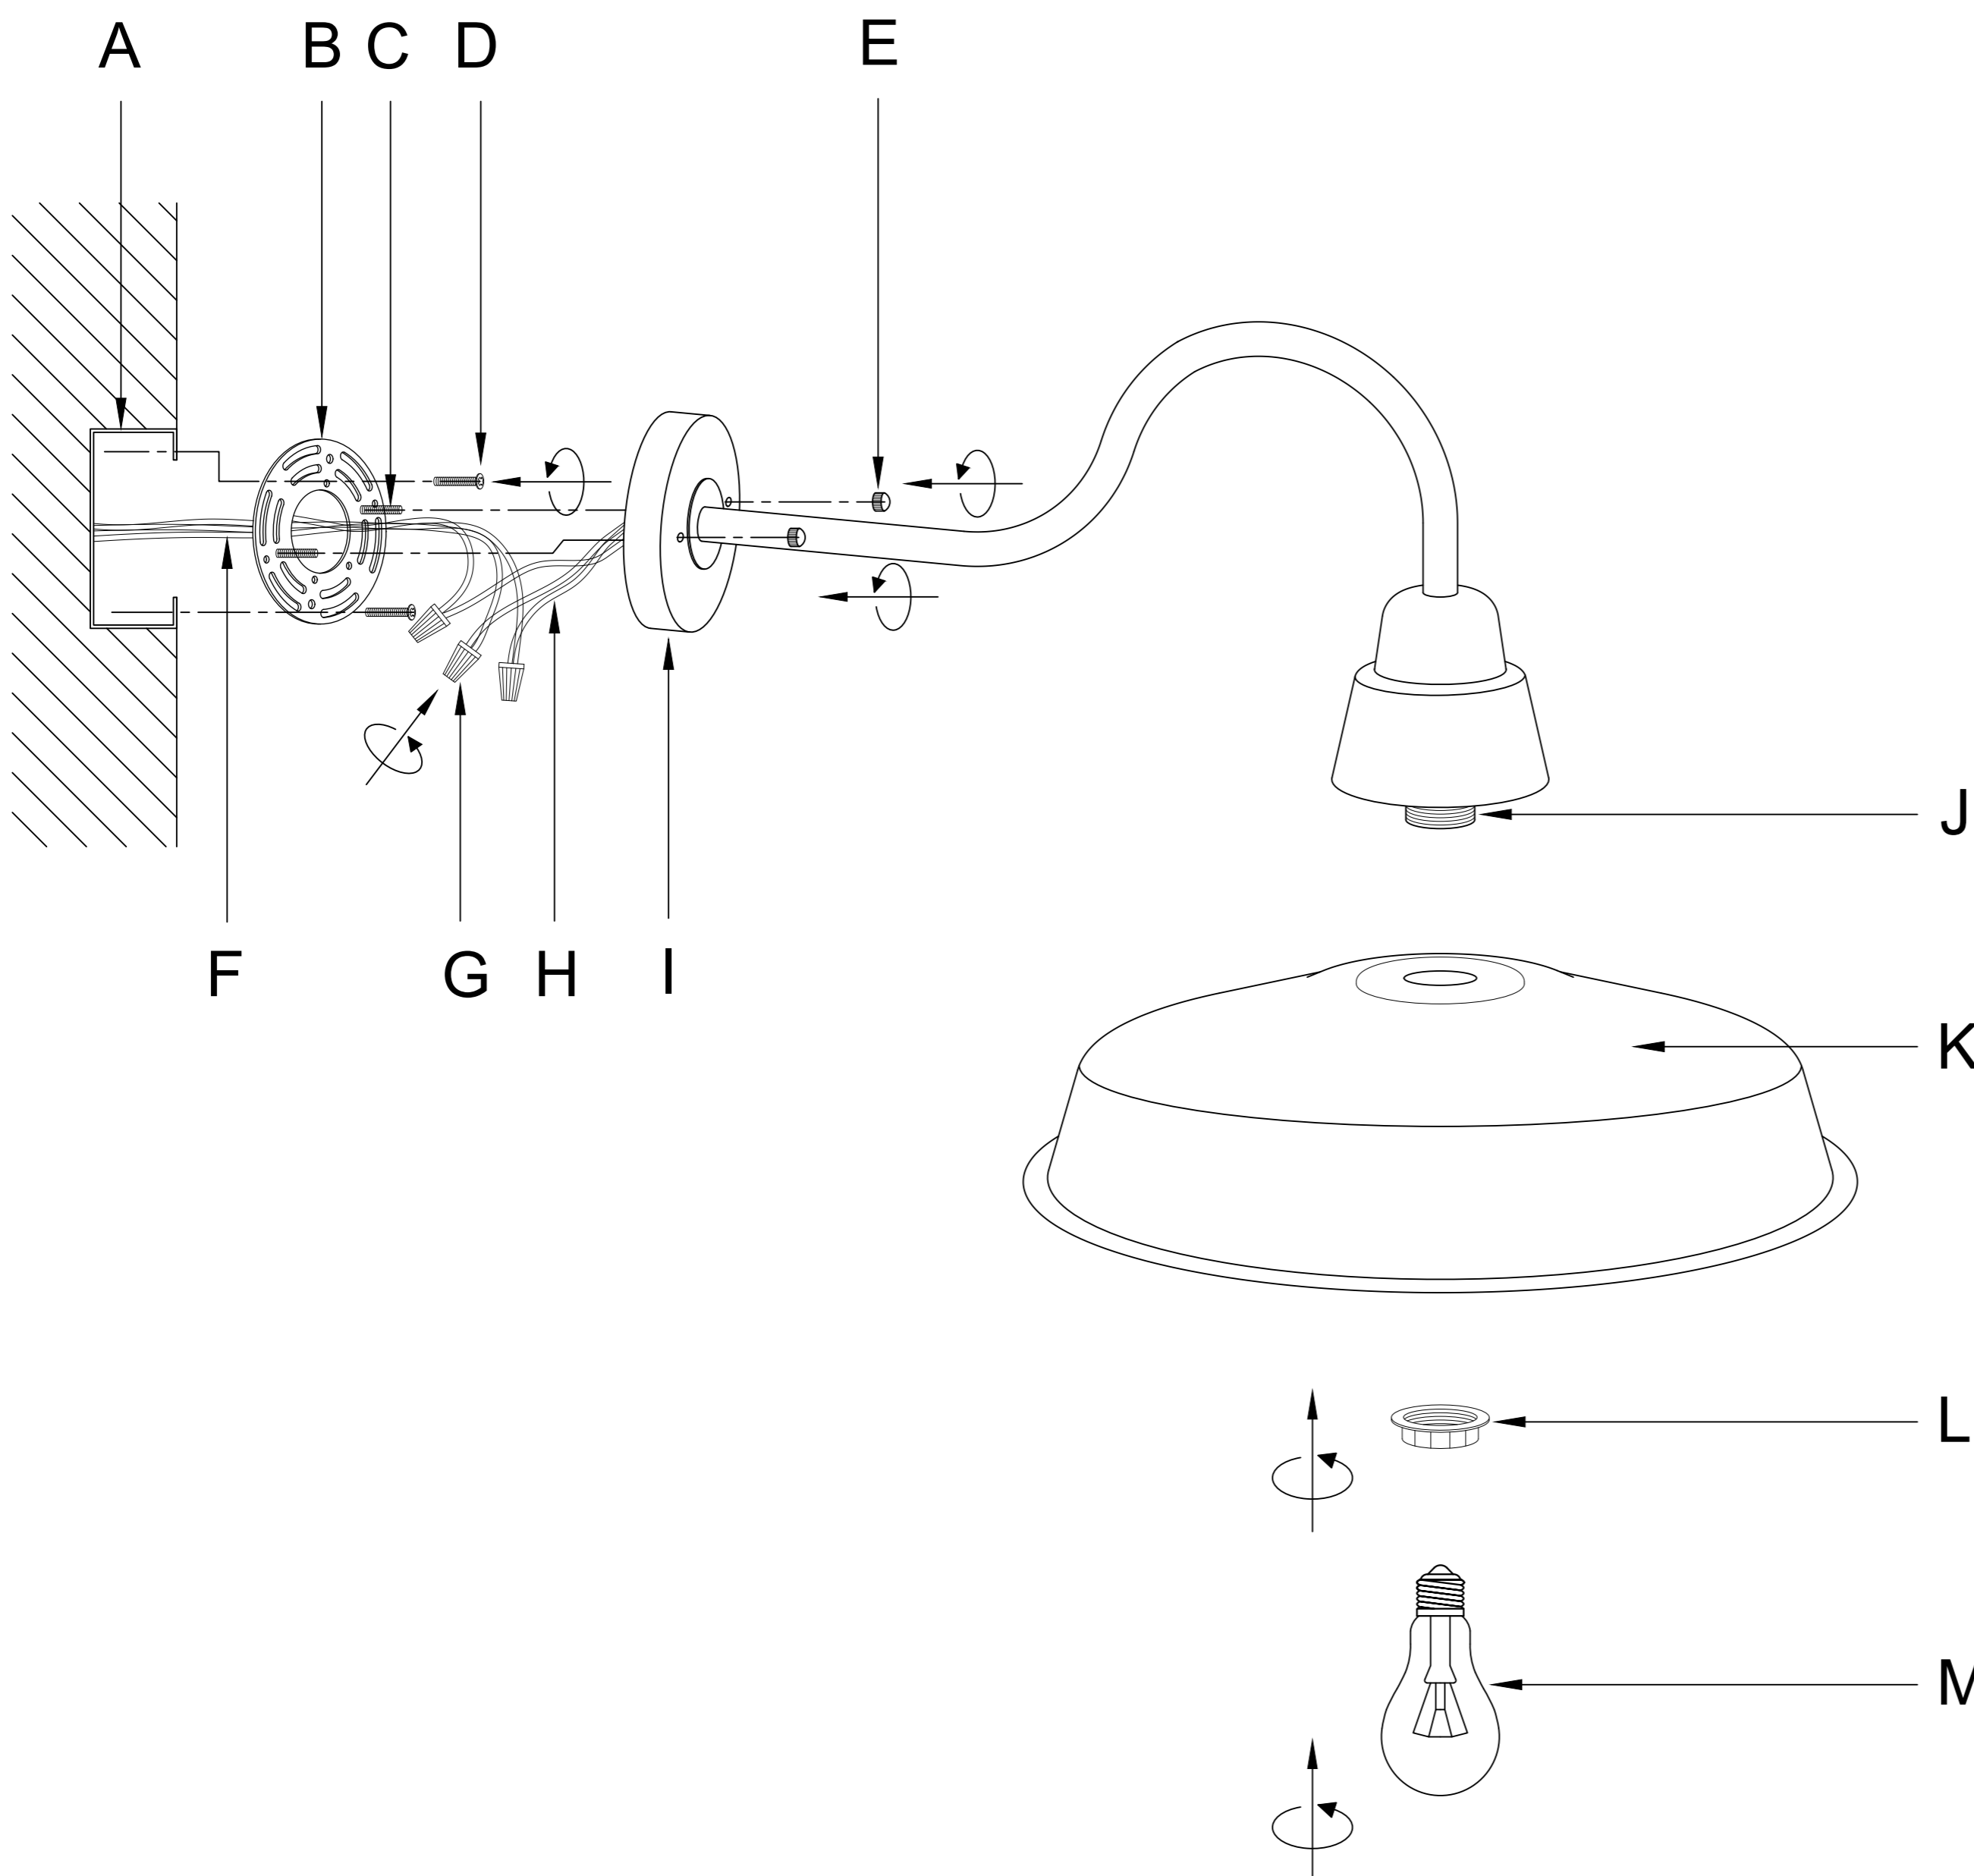

**Important Notice:** This is a generic instruction sheet used for various fixtures. Fixture shape and style may vary. Glass, Shade, Diffuser shape and style may vary.

**Aviso Importante:** Esta es una hoja de instrucciones genérica utilizada para varios accesorios. La forma y el estilo del accesorio pueden variar. El vidrio, la sombra, la forma del difusor y el estilo pueden variar.

### ASSEMBLY STEPS:

PASOS PARA ENSAMBLAR:

MODE D'ASSEMBLAGE:

1. D,B → A
2. H,F → G
3. E, I → C
4. L,K → J
5. M → J

Part Included		
QTY	Part Description	Code
0	Junction Box	A
1	Single Mounting Bracket	B
2	Studs	C
2	Mounting Screws	D
2	Ball Nuts	E
0	Leading Wires	F
3	Wires Nuts	G
1	Wires	H
1	Canopy	I
1	Socket	J
1	Shade	K
1	Socket Ring	L
0	Light Bulb	M