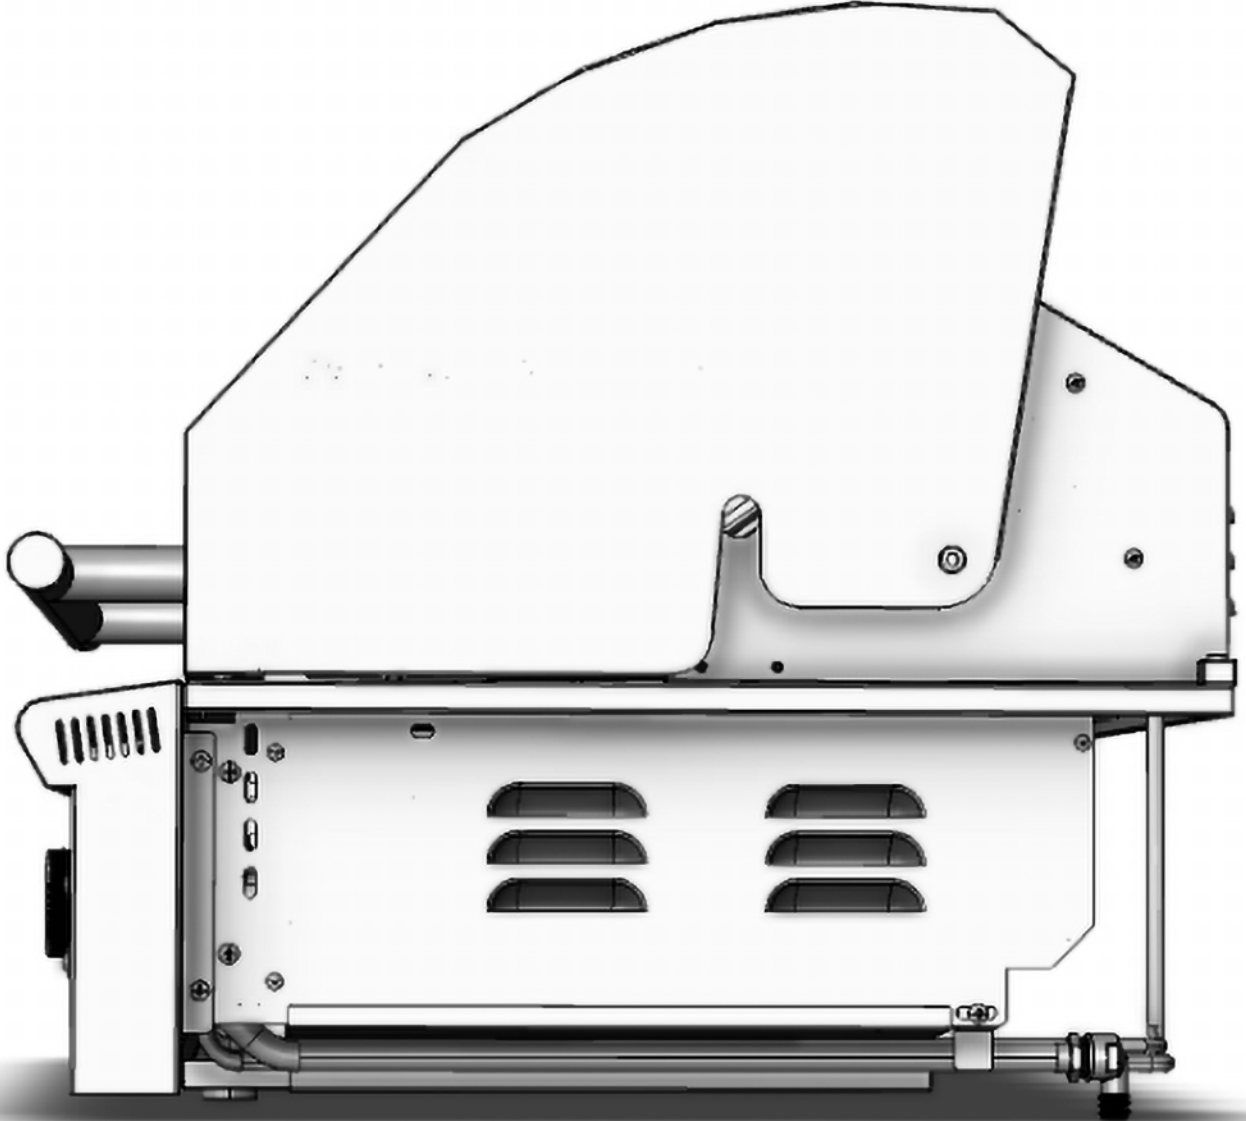

Model XOGRILL32XLT

21 1/4"

32 1/2"

25 3/4"