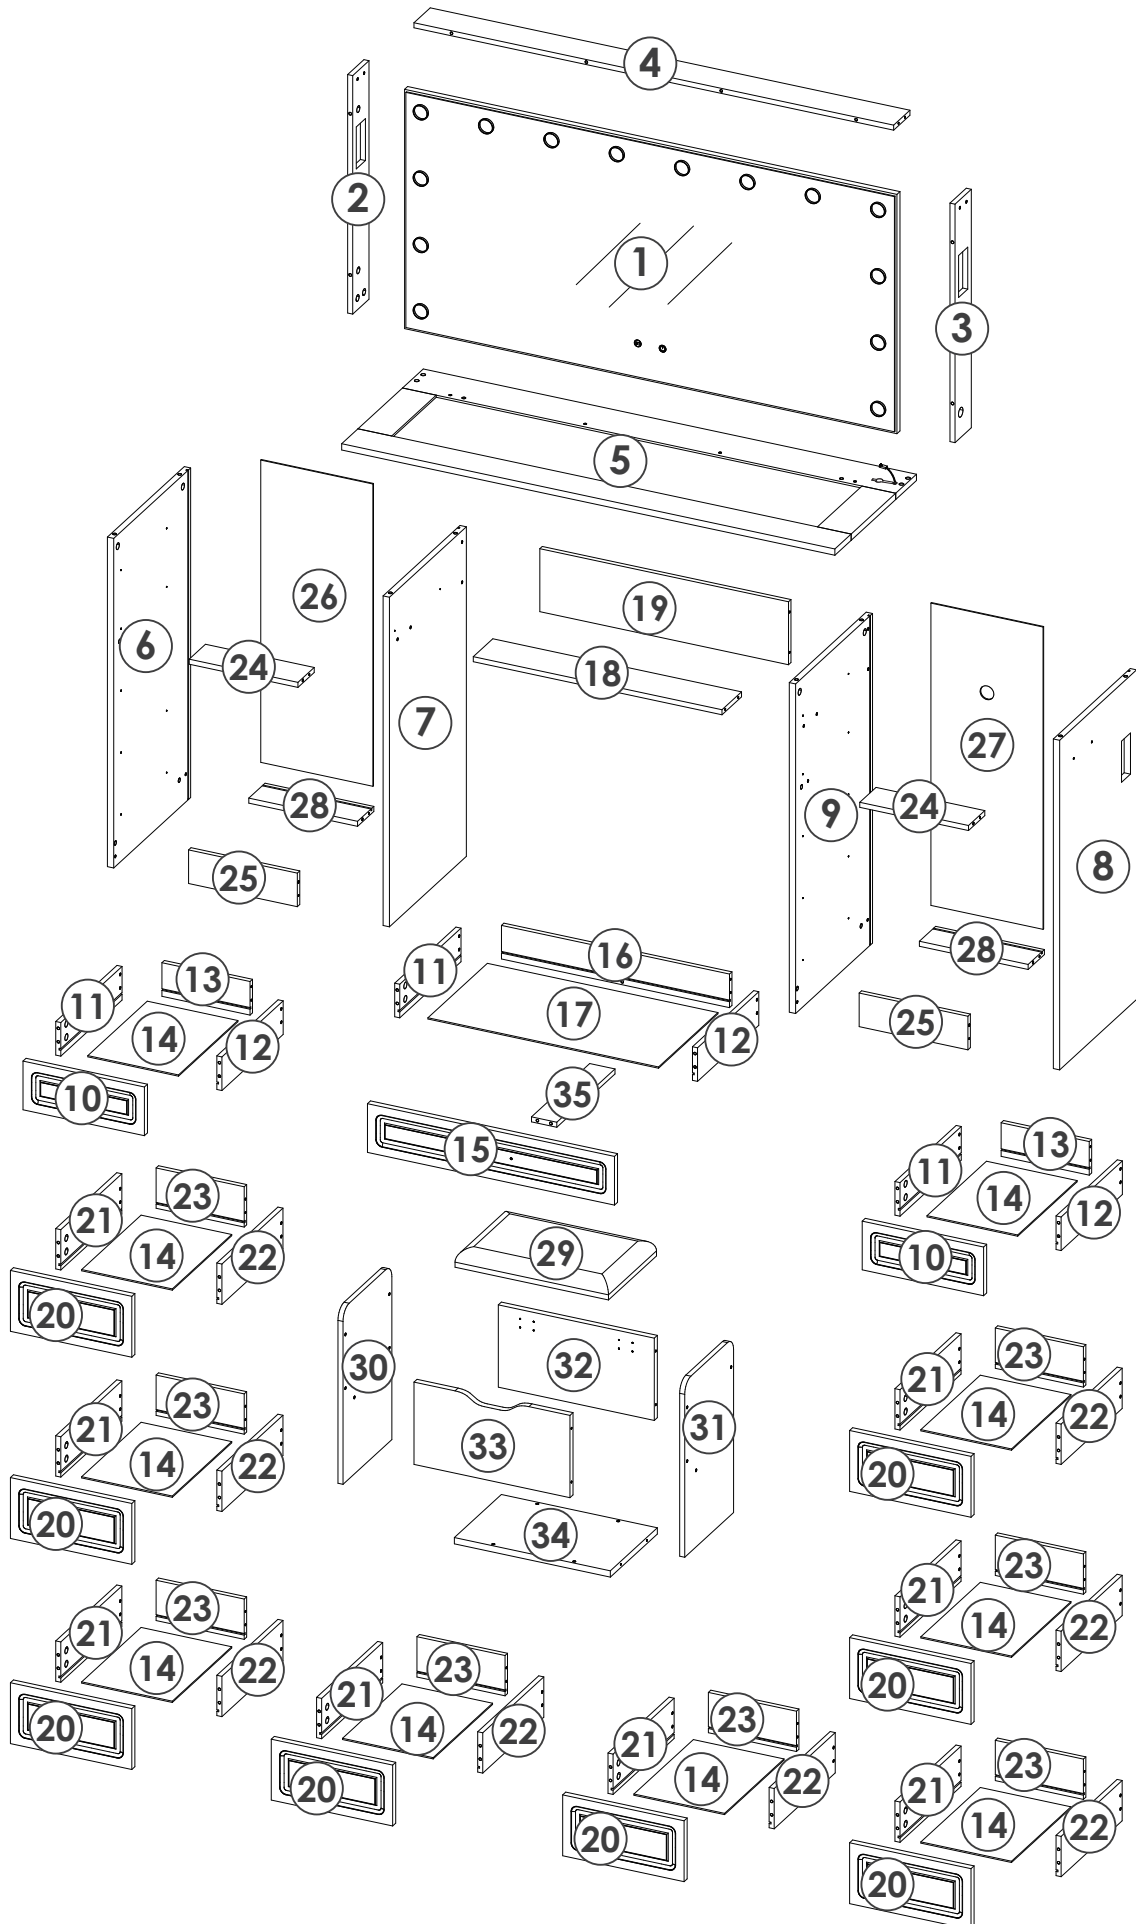

PLATE NUMBER

HARDWARES LIST

<p>A x77</p>  <p>M6x35mm</p>	<p>B x77</p>  <p>M15*10mm</p>	<p>C =CL+CR+DL+DR x11</p> <p>12INCHES</p> <p>CR </p> <p>CL </p> <p>DR </p> <p>DL </p>	
<p>D x2</p>  <p>8x40mm</p>	<p>E x46</p>  <p>M3.5x14mm</p>	<p>F x78 / x1</p>  <p>M5x40mm/#3</p>	<p>G x12</p>  <p>Ø12*5mm</p>
<p>H x2</p>  <p>M3.5*14mm</p>	<p>I 12V x1</p> 	<p>J x2</p>  <p>M4x10mm</p>	
<p>K x1</p> 	<p>L x56</p> 	<p>M x1</p> 	