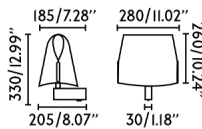

### General characteristics

<b>Fixation</b>	Wall
<b>voltage</b>	120V
<b>Hertz</b>	60Hz
<b>Switch type</b>	On/Off
<b>Max. Power</b>	15W