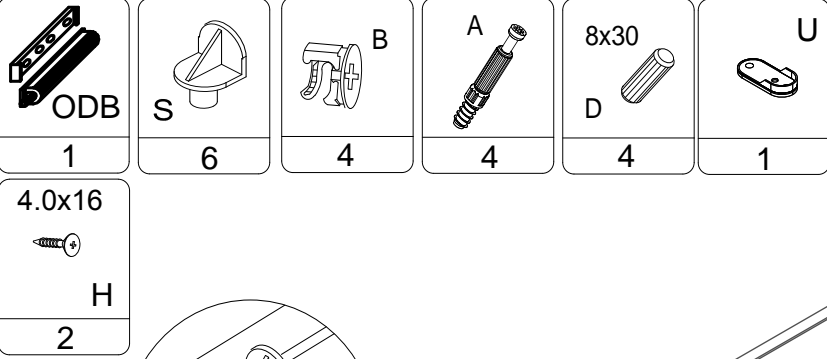

### Service card ACCESSORIES

8.0x30  D 12	A  18	 X 18	Z  4	L  4	4.0x16  H 24	 ODB 1	 B 18
M  4	4.0x30  P 8	 I 10	ZM  2	L=21,5 c  1	 U 2	Z35  4	 S 12

LEFT SIDE

RIGHT SIDE

	
4	2

8

8

4

8

2

RIGHT SIDE

 1	 4	 6	 4	 4	 4
					 2

RIGHT SIDE

 1	 6	 4	 4	 4	
					 1
					 2

LEFT SIDE

Z35
4