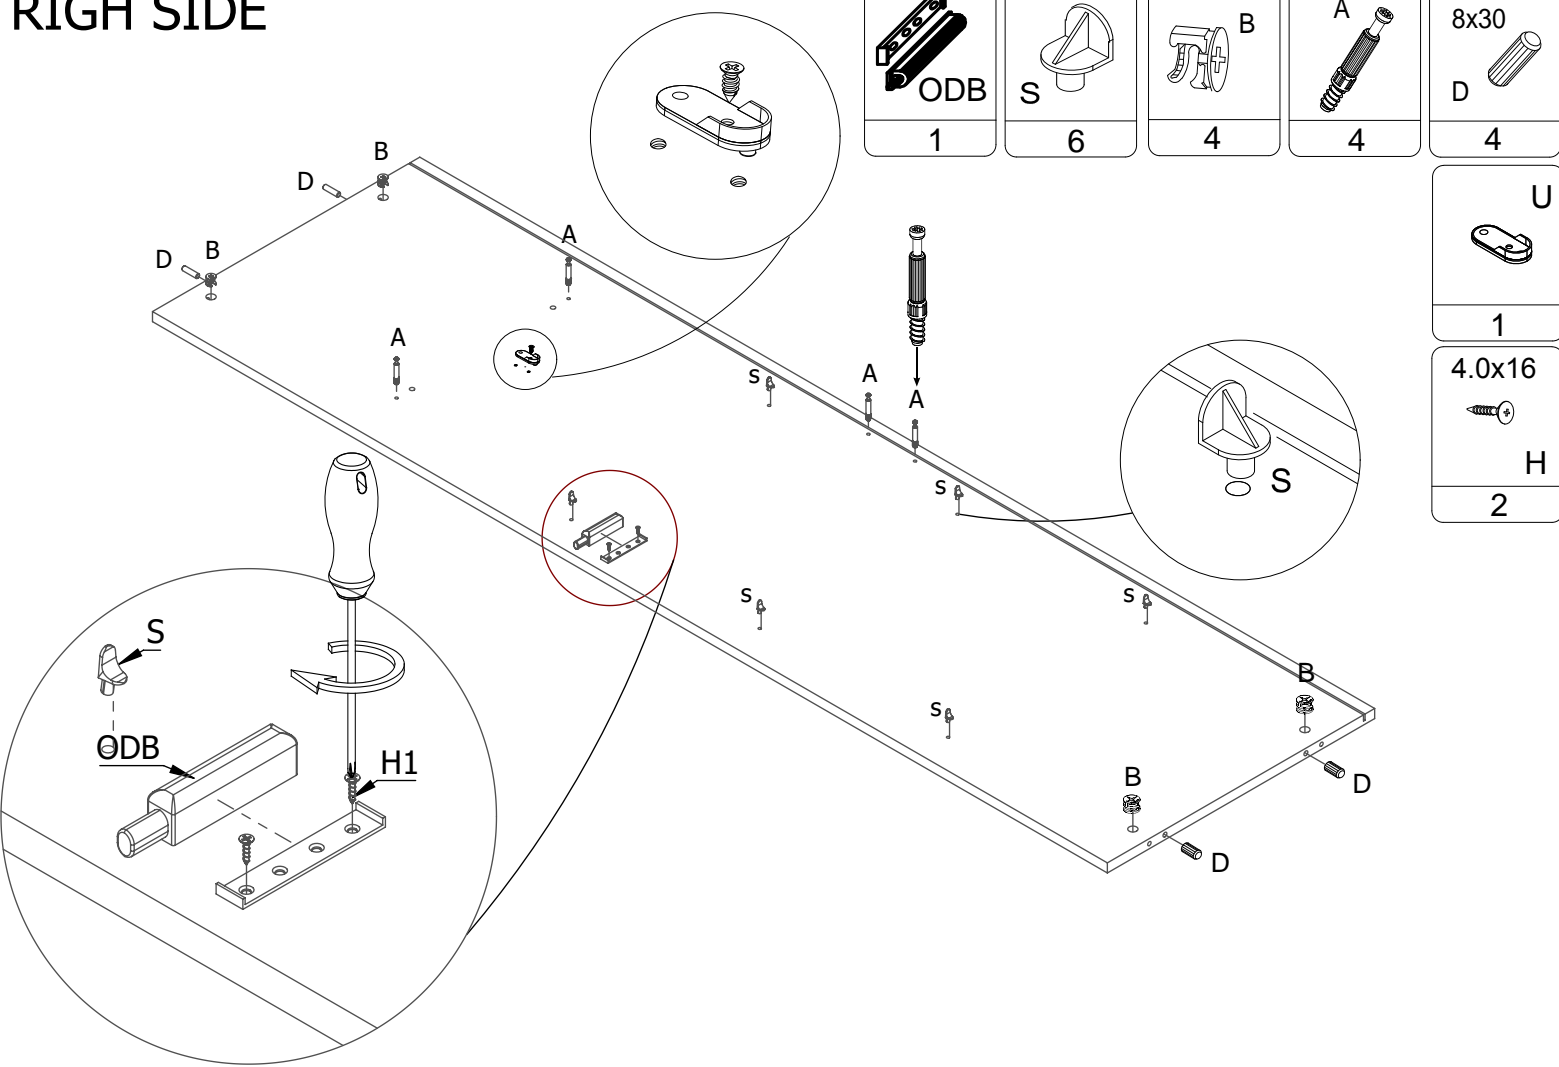

### Service card ACCESSORIES

8.0x30  D 12	A  18	 X 18	Z  4	L  4	4.0x16  H 24	 ODB 1	 B 18
M  4	4.0x30  P 8	 I 10	ZM  2	L=21,5 c  1	 U 2	Z35  4	 S 12

LEFT SIDE

RIGHT SIDE

	
4	2

8

8

4

8

2

RIGHT SIDE

 1	 4	 6	 4	 4	 4
					 2

RIGHT SIDE

 1	 6	 4	 4	 4	
					 1
					 2

LEFT SIDE

Z35
4

4x16
 H
8

Z

4