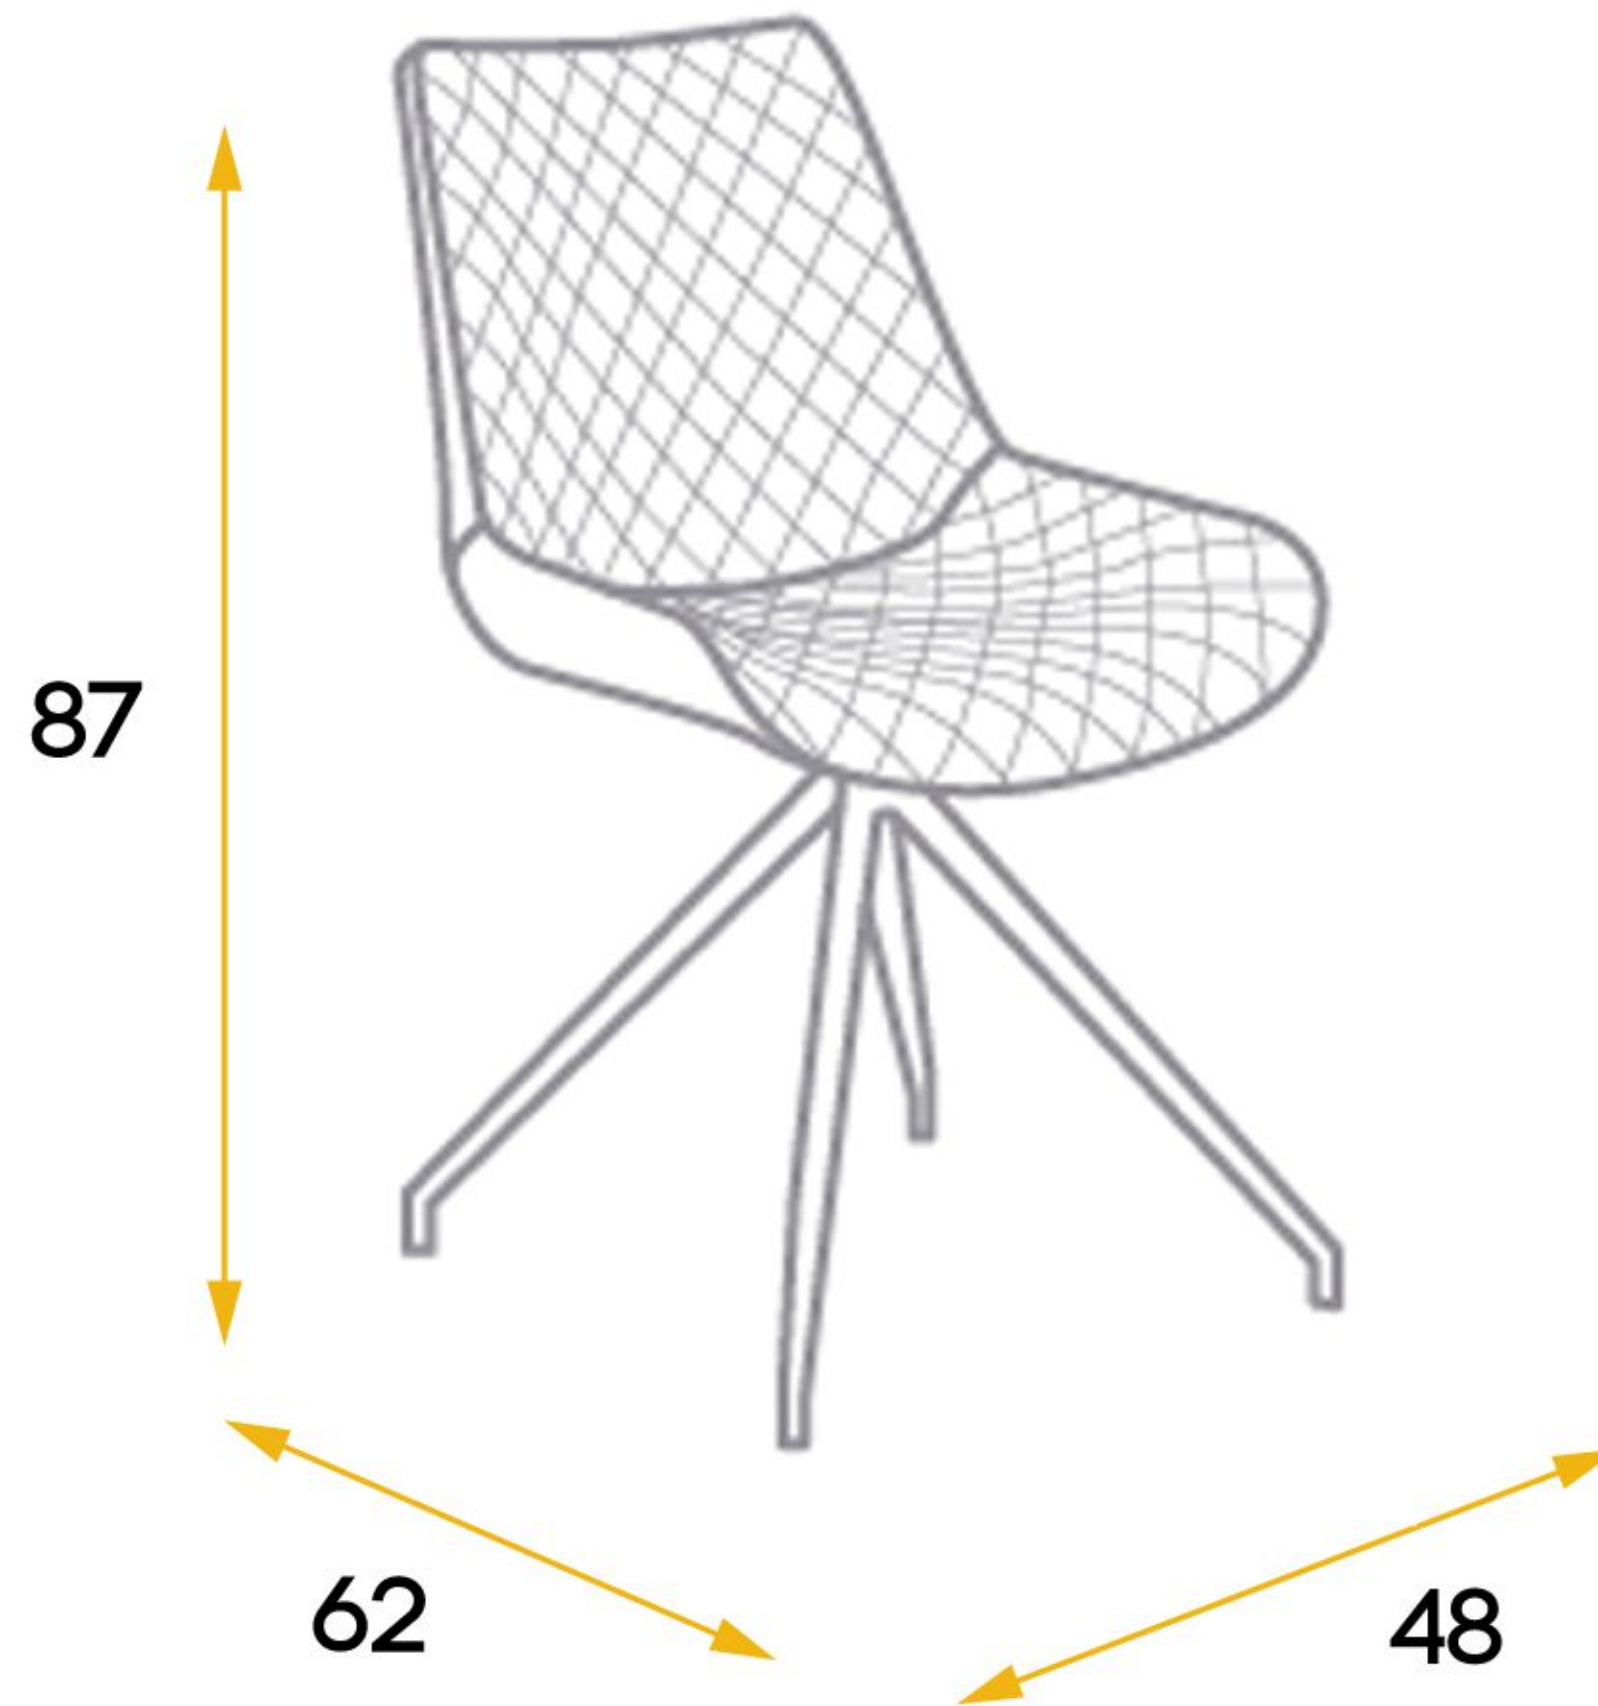

 **PONDECOR**

PI-036TG FLORIDA

48 x 62 x 87H cm

55 x 67 x 60H cm

13,8  
Kg