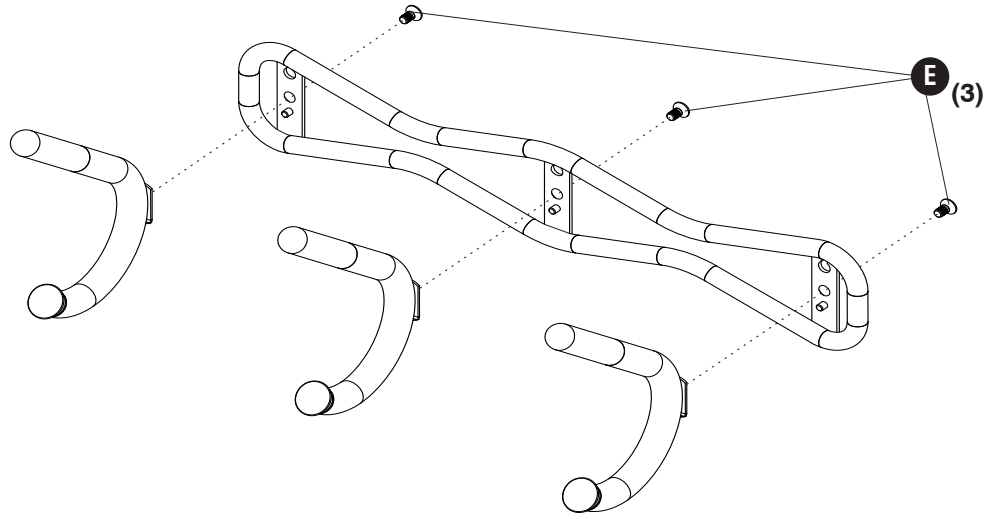

Hardware Pack / Paquet Matériel / Paquete Material:			
 <b>D</b> <b>Screw M6X12mm</b> <i>Vis M6X12mm</i> Tornillo M6x12mm Qty. / Qté. / Cant. 6 905000032	 <b>E</b> <b>Screw #4X1"</b> <i>Vis #4X1"</i> Tornillo #4X1" Qty. / Qté. / Cant. 6 905000043	 <b>F</b> <b>Wall Anchor</b> <i>Ancre De Mur</i> Tornillo De Montaje Qty. / Qté. / Cant. 6 920000052	 <b>G</b> <b>4mm Hex Key</b> <i>4mm Clé Hexagonale</i> 4mm Llave Hexagonal Qty. / Qté. / Cant. 1 920000005

1

2

---

**3**

---

**4**

**Note: Make sure you leave enough space to hang the Tube Backer (A).**

*Noter: Assurez-vous de que laisser suffisamment d'espace pour accrocher le support de tube (A).*

*Note: Asegúrese de que dejar suficiente espacio para colgar el tubo de soporte (A).*

---

5

6