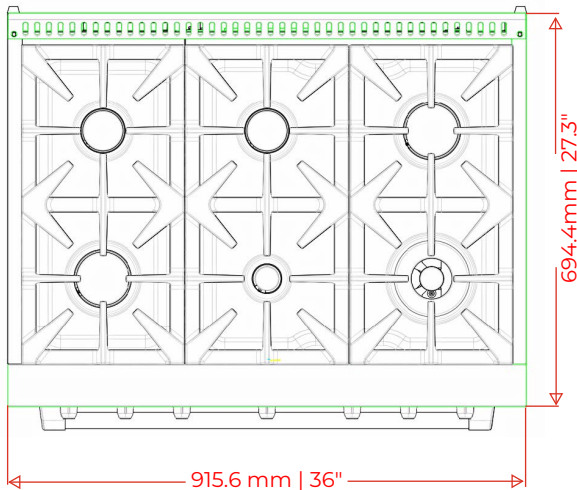

# PRODUCT & CUTOUT DIMENSIONS DIMENSIONS DU PRODUIT ET DES DÉCOUPES

Model/Modèle: FFSGS6299-36CPWHT | FFSGS6299-36CPBLK

## PRODUCT DIMENSIONS - DIMENSIONS DU PRODUIT

# CUTOUT DIMENSIONS - DIMENSIONS DES DÉCOUPES