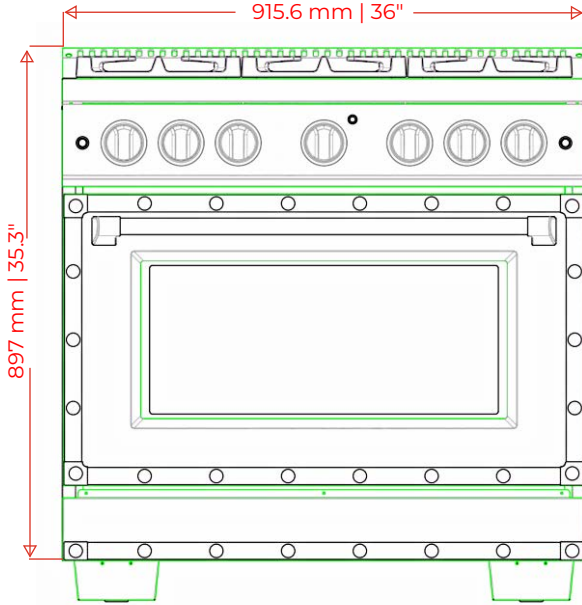

# PRODUCT & CUTOUT DIMENSIONS DIMENSIONS DU PRODUIT ET DES DÉCOUPES

Model/Modèle: FFSGS6299-36CPWHT | FFSGS6299-36CPBLK

## PRODUCT DIMENSIONS - DIMENSIONS DU PRODUIT

# CUTOUT DIMENSIONS - DIMENSIONS DES DÉCOUPES