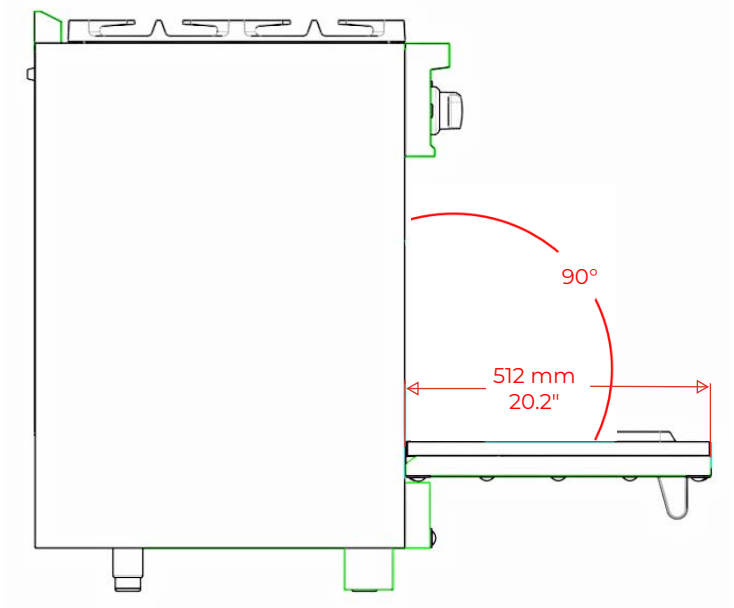

# PRODUCT & CUTOUT DIMENSIONS DIMENSIONS DU PRODUIT ET DES DÉCOUPES

Model/Modèle: FFSGS6299-36CPWHT | FFSGS6299-36CPBLK

## PRODUCT DIMENSIONS - DIMENSIONS DU PRODUIT

# CUTOUT DIMENSIONS - DIMENSIONS DES DÉCOUPES