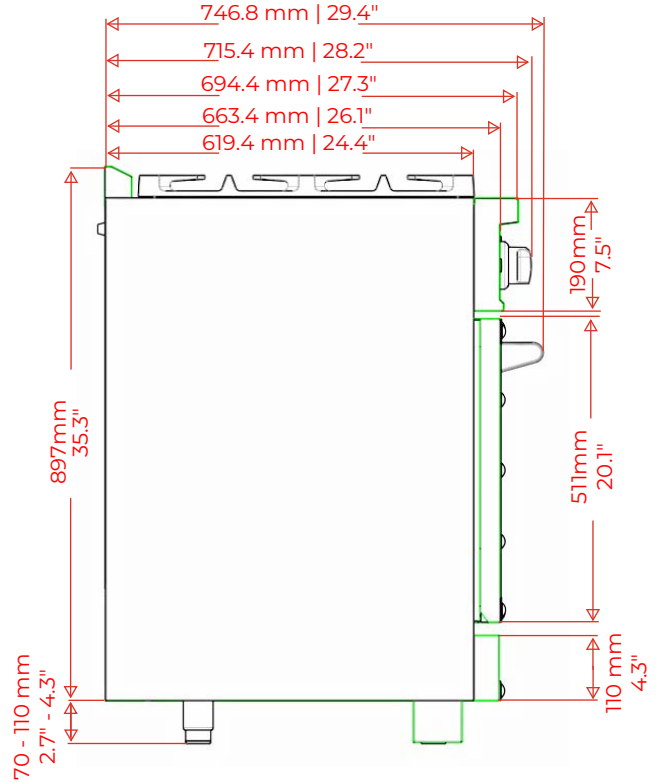

# PRODUCT & CUTOUT DIMENSIONS DIMENSIONS DU PRODUIT ET DES DÉCOUPES

Model/Modèle: FFSGS6299-36CPWHT | FFSGS6299-36CPBLK

## PRODUCT DIMENSIONS - DIMENSIONS DU PRODUIT

# CUTOUT DIMENSIONS - DIMENSIONS DES DÉCOUPES