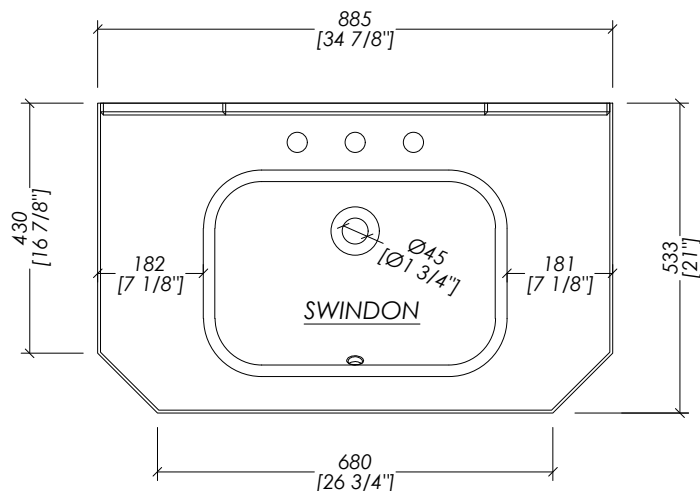

Devon&Devon

METROPOLITAN

decori in ottone | decorative brass detailing

design Ufficio Stile

updating 01|2022

► DECORAZIONI ► ottone

FINITURA: cromo | oro chiaro | nickel lucido | bronzo

► MOBILE ► legno laccato lucido

FINITURA: deep black

► TOP ► marmo ► Granito Nero Assoluto | Bianco Carrara | Calacatta Borghini

► LAVABI SOTTO-PIANO COMPATIBILI:

SWINDON

► DIMENSIONE IMBALLO: mm -- H

► PESO: -- Kg

N.B. Tutte le misure sono in millimetri/pollici. Questo disegno è di proprietà Devon&Devon. Non può essere riprodotto o trasmesso a terzi senza autorizzazione.

► DECORATIONS ► brass

FINISH: chrome | light gold | polished nickel | bronze

► VANITY UNIT ► polished wood

FINISH: deep black

► TOP ► marble ► Absolute Black Granite | White Carrara | Calacatta Borghini

► UNDER COUNTERTOP BASINS COMPATIBLE:

SWINDON

► PACKAGING SIZE: inch -- H

► WEIGHT: -- Lbs

N.B. All measurements are in millimetres/inch. This drawing is property of Devon&Devon. It may not be reproduced or transmitted to third parties without authorization.