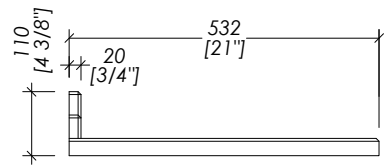

Devon&Devon

METROPOLITAN

updating 01|2022

> TOP IN MARMO > MOBILE PORTALAVABO

- > MARMO > Granito Nero Assoluto | Bianco Carrara | Calacatta Borghini
- > DIMENSIONE IMBALLO: mm -- H (marmo)
- > PESO TOTALE: -- Kg

N.B. Tutte le misure sono in millimetri/pollici. Questo disegno è di proprietà Devon&Devon. Non può essere riprodotto o trasmesso a terzi senza autorizzazione.

> MARBLE TOP > VANITY UNIT

- > MARBLE > Absolute Black Granite | White Carrara | Calacatta Borghini
- > PACKAGING SIZE: inch -- H (marble)
- > WEIGHT: -- Lbs

N.B. All measurements are in millimetres/inch. This drawing is property of Devon&Devon. It may not be reproduced or transmitted to third parties without authorization.