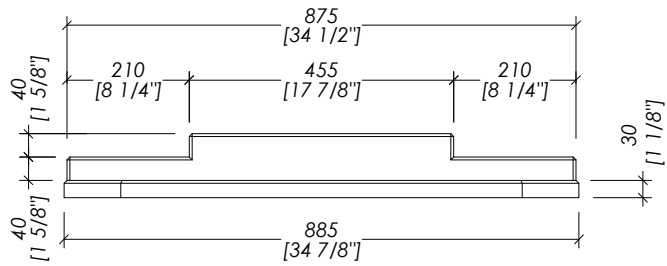

Devon&Devon

METROPOLITAN

updating 01|2022

> TOP IN MARMO > MOBILE PORTALAVABO

- > MARMO > Granito Nero Assoluto | Bianco Carrara | Calacatta Borghini
- > DIMENSIONE IMBALLO: mm -- H (marmo)
- > PESO TOTALE: -- Kg

N.B. Tutte le misure sono in millimetri/pollici. Questo disegno è di proprietà Devon&Devon. Non può essere riprodotto o trasmesso a terzi senza autorizzazione.

> MARBLE TOP > VANITY UNIT

- > MARBLE > Absolute Black Granite | White Carrara | Calacatta Borghini
- > PACKAGING SIZE: inch -- H (marble)
- > WEIGHT: -- Lbs

N.B. All measurements are in millimetres/inch. This drawing is property of Devon&Devon. It may not be reproduced or transmitted to third parties without authorization.