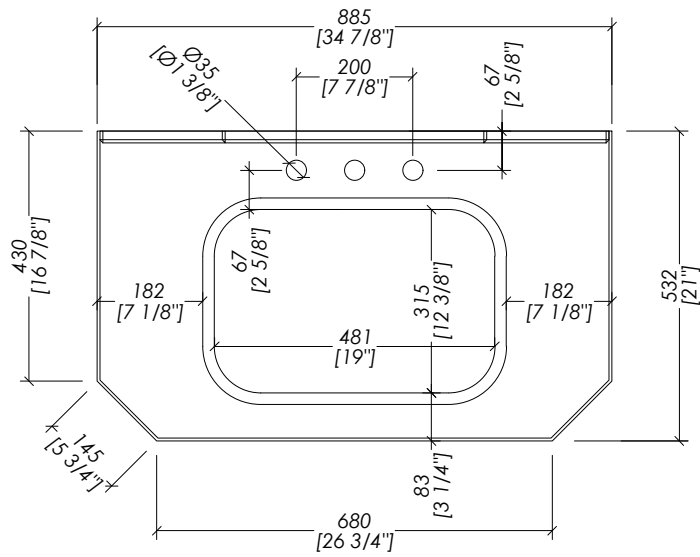

Devon&Devon

METROPOLITAN

updating 01|2022

> TOP IN MARMO > MOBILE PORTALAVABO

- > MARMO > Granito Nero Assoluto | Bianco Carrara | Calacatta Borghini
- > DIMENSIONE IMBALLO: mm -- H (marmo)
- > PESO TOTALE: -- Kg

N.B. Tutte le misure sono in millimetri/pollici. Questo disegno è di proprietà Devon&Devon. Non può essere riprodotto o trasmesso a terzi senza autorizzazione.

> MARBLE TOP > VANITY UNIT

- > MARBLE > Absolute Black Granite | White Carrara | Calacatta Borghini
- > PACKAGING SIZE: inch -- H (marble)
- > WEIGHT: -- Lbs

N.B. All measurements are in millimetres/inch. This drawing is property of Devon&Devon. It may not be reproduced or transmitted to third parties without authorization.