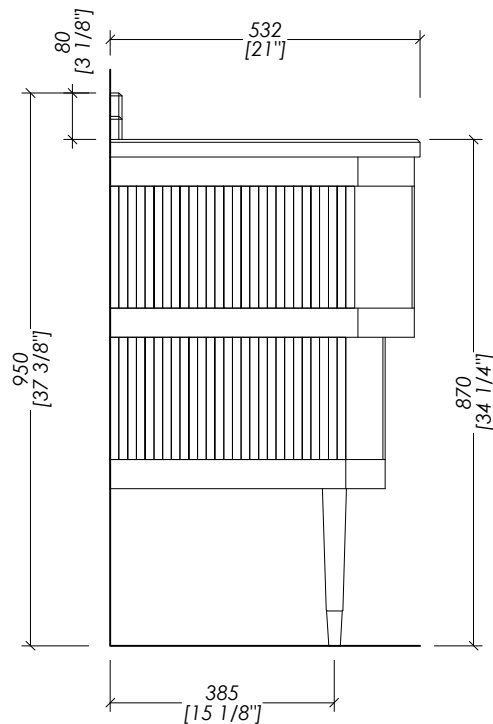

Devon&Devon

METROPOLITAN

decori in ottone | decorative brass detailing

design Ufficio Stile

updating 01|2022

► DECORAZIONI ► ottone

FINITURA: cromo | oro chiaro | nickel lucido | bronzo

► MOBILE ► legno laccato lucido

FINITURA: deep black

► TOP ► marmo ► Granito Nero Assoluto | Bianco Carrara | Calacatta Borghini

► LAVABI SOTTO-PIANO COMPATIBILI:

SWINDON

► DIMENSIONE IMBALLO: mm -- H

► PESO: -- Kg

N.B. Tutte le misure sono in millimetri/pollici. Questo disegno è di proprietà Devon&Devon. Non può essere riprodotto o trasmesso a terzi senza autorizzazione.

► DECORATIONS ► brass

FINISH: chrome | light gold | polished nickel | bronze

► VANITY UNIT ► polished wood

FINISH: deep black

► TOP ► marble ► Absolute Black Granite | White Carrara | Calacatta Borghini

► UNDER COUNTERTOP BASINS COMPATIBLE:

SWINDON

► PACKAGING SIZE: inch -- H

► WEIGHT: -- Lbs

N.B. All measurements are in millimetres/inch. This drawing is property of Devon&Devon. It may not be reproduced or transmitted to third parties without authorization.