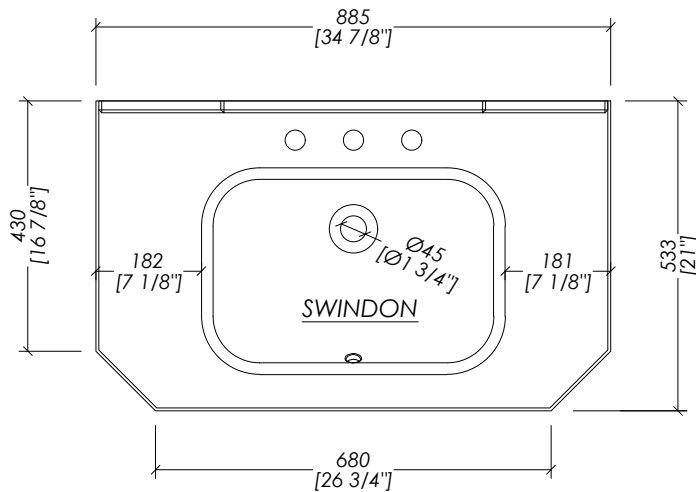

Devon&Devon

METROPOLITAN

decori in legno | decorative wooden detailing

design Ufficio Stile

updating 01|2022

> DECORAZIONI > legno laccato lucido
FINITURA: pure white | cream | warm grey
> MOBILE > legno laccato lucido
FINITURA: deep black
> TOP > marmo > Granito Nero Assoluto | Bianco Carrara | Calacatta Borghini
> LAVABI SOTTO-PIANO COMPATIBILI:
SWINDON
> DIMENSIONE IMBALLO: mm -- H
> PESO: -- Kg

> DECORATIONS > polished wood
FINISH: pure white | cream | warm grey
> VANITY UNIT > polished wood
FINISH: deep black
> TOP > marble > Absolute Black Granite | White Carrara | Calacatta Borghini
> UNDER COUNTERTOP BASINS COMPATIBLE:
SWINDON
> PACKAGING SIZE: inch -- H
> WEIGHT: -- Lbs

N.B. Tutte le misure sono in millimetri/pollici. Questo disegno è di proprietà Devon&Devon. Non può essere riprodotto o trasmesso a terzi senza autorizzazione.

N.B. All measurements are in millimetres/inch. This drawing is property of Devon&Devon. It may not be reproduced or transmitted to third parties without authorization.