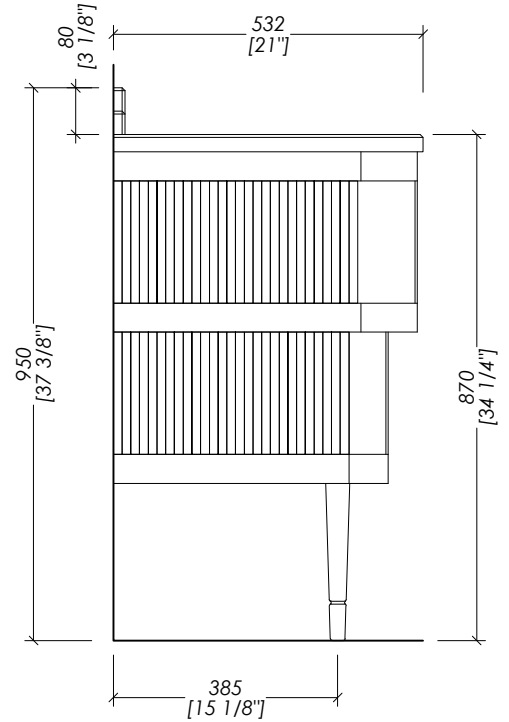

Devon&Devon

METROPOLITAN

decori in legno | decorative wooden detailing

design Ufficio Stile

updating 01|2022

> DECORAZIONI > legno laccato lucido
FINITURA: pure white | cream | warm grey
> MOBILE > legno laccato lucido
FINITURA: deep black
> TOP > marmo > Granito Nero Assoluto | Bianco Carrara | Calacatta Borghini
> LAVABI SOTTO-PIANO COMPATIBILI:
SWINDON
> DIMENSIONE IMBALLO: mm -- H
> PESO: -- Kg

> DECORATIONS > polished wood
FINISH: pure white | cream | warm grey
> VANITY UNIT > polished wood
FINISH: deep black
> TOP > marble > Absolute Black Granite | White Carrara | Calacatta Borghini
> UNDER COUNTERTOP BASINS COMPATIBLE:
SWINDON
> PACKAGING SIZE: inch -- H
> WEIGHT: -- Lbs

N.B. Tutte le misure sono in millimetri/pollici. Questo disegno è di proprietà Devon&Devon. Non può essere riprodotto o trasmesso a terzi senza autorizzazione.

N.B. All measurements are in millimetres/inch. This drawing is property of Devon&Devon. It may not be reproduced or transmitted to third parties without authorization.