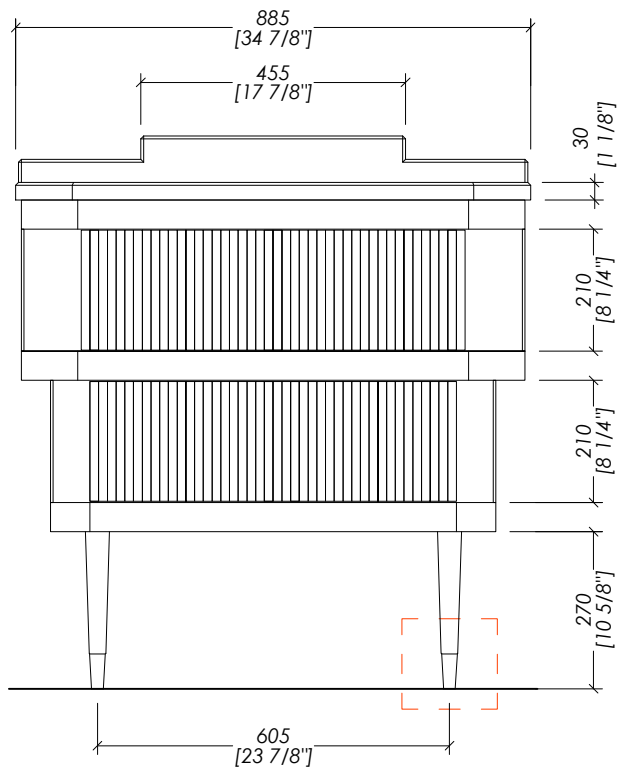

Devon&Devon

METROPOLITAN

decori in ottone | decorative brass detailing

design Ufficio Stile

updating 01|2022

► DECORAZIONI ► ottone

FINITURA: cromo | oro chiaro | nickel lucido | bronzo

► MOBILE ► legno laccato lucido

FINITURA: deep black

► TOP ► marmo ► Granito Nero Assoluto | Bianco Carrara | Calacatta Borghini

► LAVABI SOTTO-PIANO COMPATIBILI:

SWINDON

► DIMENSIONE IMBALLO: mm -- H

► PESO: -- Kg

N.B. Tutte le misure sono in millimetri/pollici. Questo disegno è di proprietà Devon&Devon. Non può essere riprodotto o trasmesso a terzi senza autorizzazione.

► DECORATIONS ► brass

FINISH: chrome | light gold | polished nickel | bronze

► VANITY UNIT ► polished wood

FINISH: deep black

► TOP ► marble ► Absolute Black Granite | White Carrara | Calacatta Borghini

► UNDER COUNTERTOP BASINS COMPATIBLE:

SWINDON

► PACKAGING SIZE: inch -- H

► WEIGHT: -- Lbs

N.B. All measurements are in millimetres/inch. This drawing is property of Devon&Devon. It may not be reproduced or transmitted to third parties without authorization.