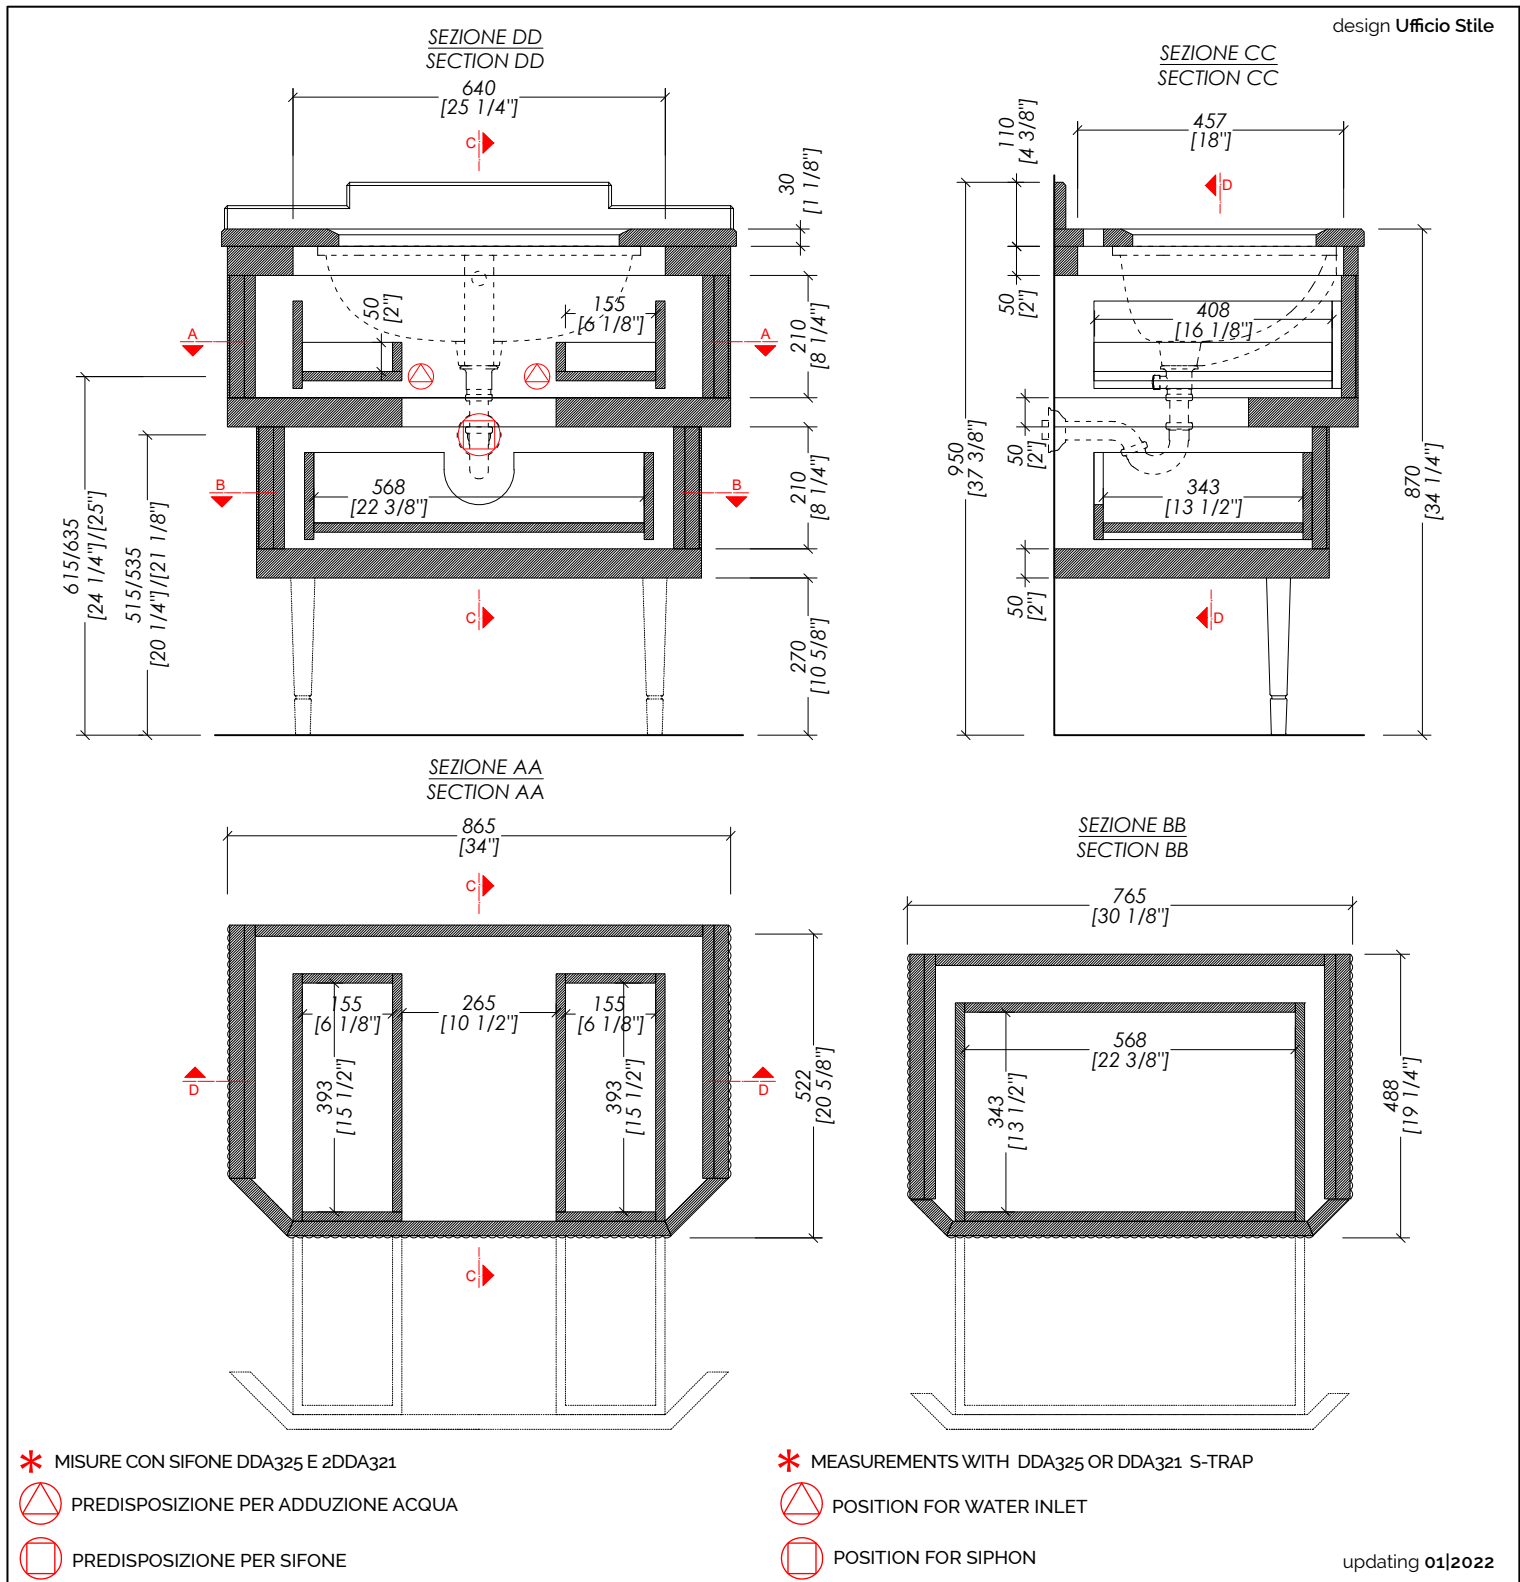

Devon&Devon

METROPOLITAN

design Ufficio Stile

> DECORAZIONI > ottone | legno laccato lucido
FINITURA (OTTONE): cromo | oro chiaro | nickel lucido | bronzo
FINITURA (LEGNO): pure white | cream | warm grey
> MOBILE > legno laccato lucido
FINITURA: deep black
> TOP > marmo > Granito Nero Assoluto | Bianco Carrara | Calacatta Borghini
> LAVABI SOTTO-PIANO COMPATIBILI:
SWINDON

> DECORATIONS > brass | polished wood
FINISH (BRASS): chrome | light gold | polished nickel | bronze
FINISH (WOOD): pure white | cream | warm grey
> VANITY UNIT > polished wood
FINISH: deep black
> TOP > marble > Absolute Black Granite | White Carrara | Calacatta Borghini
> UNDER COUNTERTOP BASINS COMPATIBLE:
SWINDON

N.B. Tutte le misure sono in millimetri/pollici. Questo disegno è di proprietà Devon&Devon. Non può essere riprodotto o trasmesso a terzi senza autorizzazione.

N.B. All measurements are in millimetres/inch. This drawing is property of Devon&Devon. It may not be reproduced or transmitted to third parties without authorization.