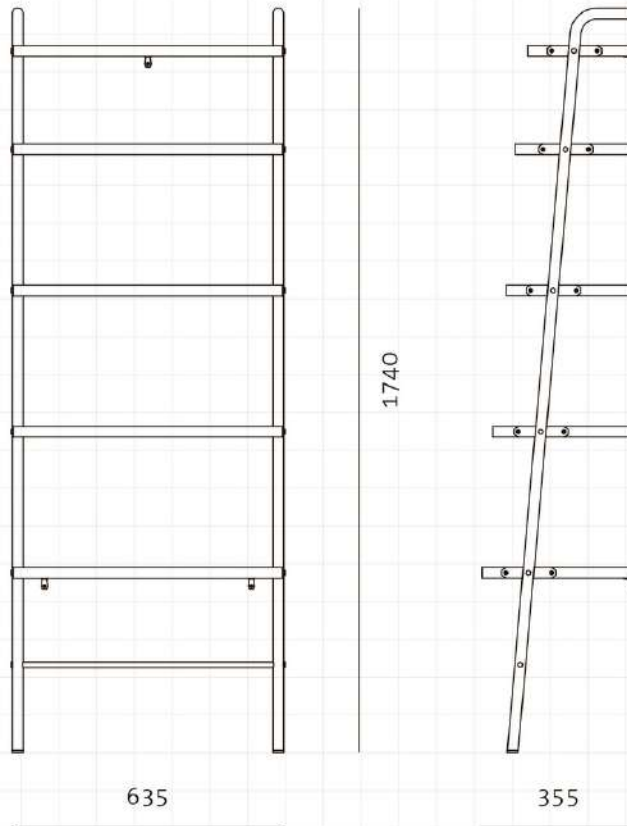

**Valet Office Shelves**

**CODE**

VA-SF160

**DIMENSIONS**

W635 x D355 x H1740mm

**NET WEIGHT**

21.5 kg

**ENVIRONMENT**

<b>Package</b>	Knock Down		
<b>Package Qty</b>	2 pcs/box		
<b>Packaging</b>	<b>Measurement (mm)</b>	<b>Volume (cbm)</b>	<b>Gross Weight (kg)</b>
<b>FCL</b>	W1875 x D275 x H95	0.05	7.02
	W695 x D415 x H195	0.06	17.66
<b>LCL/AIR</b>	W1895 x D295 x H190	0.11	13.52
	W715 x D435 x H290	0.09	21.27