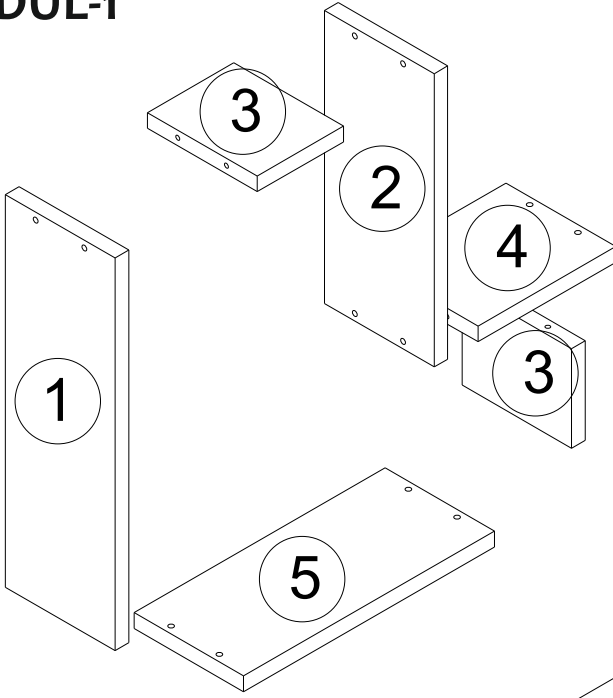

PARÇA KODLAMA / GENERAL VIEW

MODÜL-1