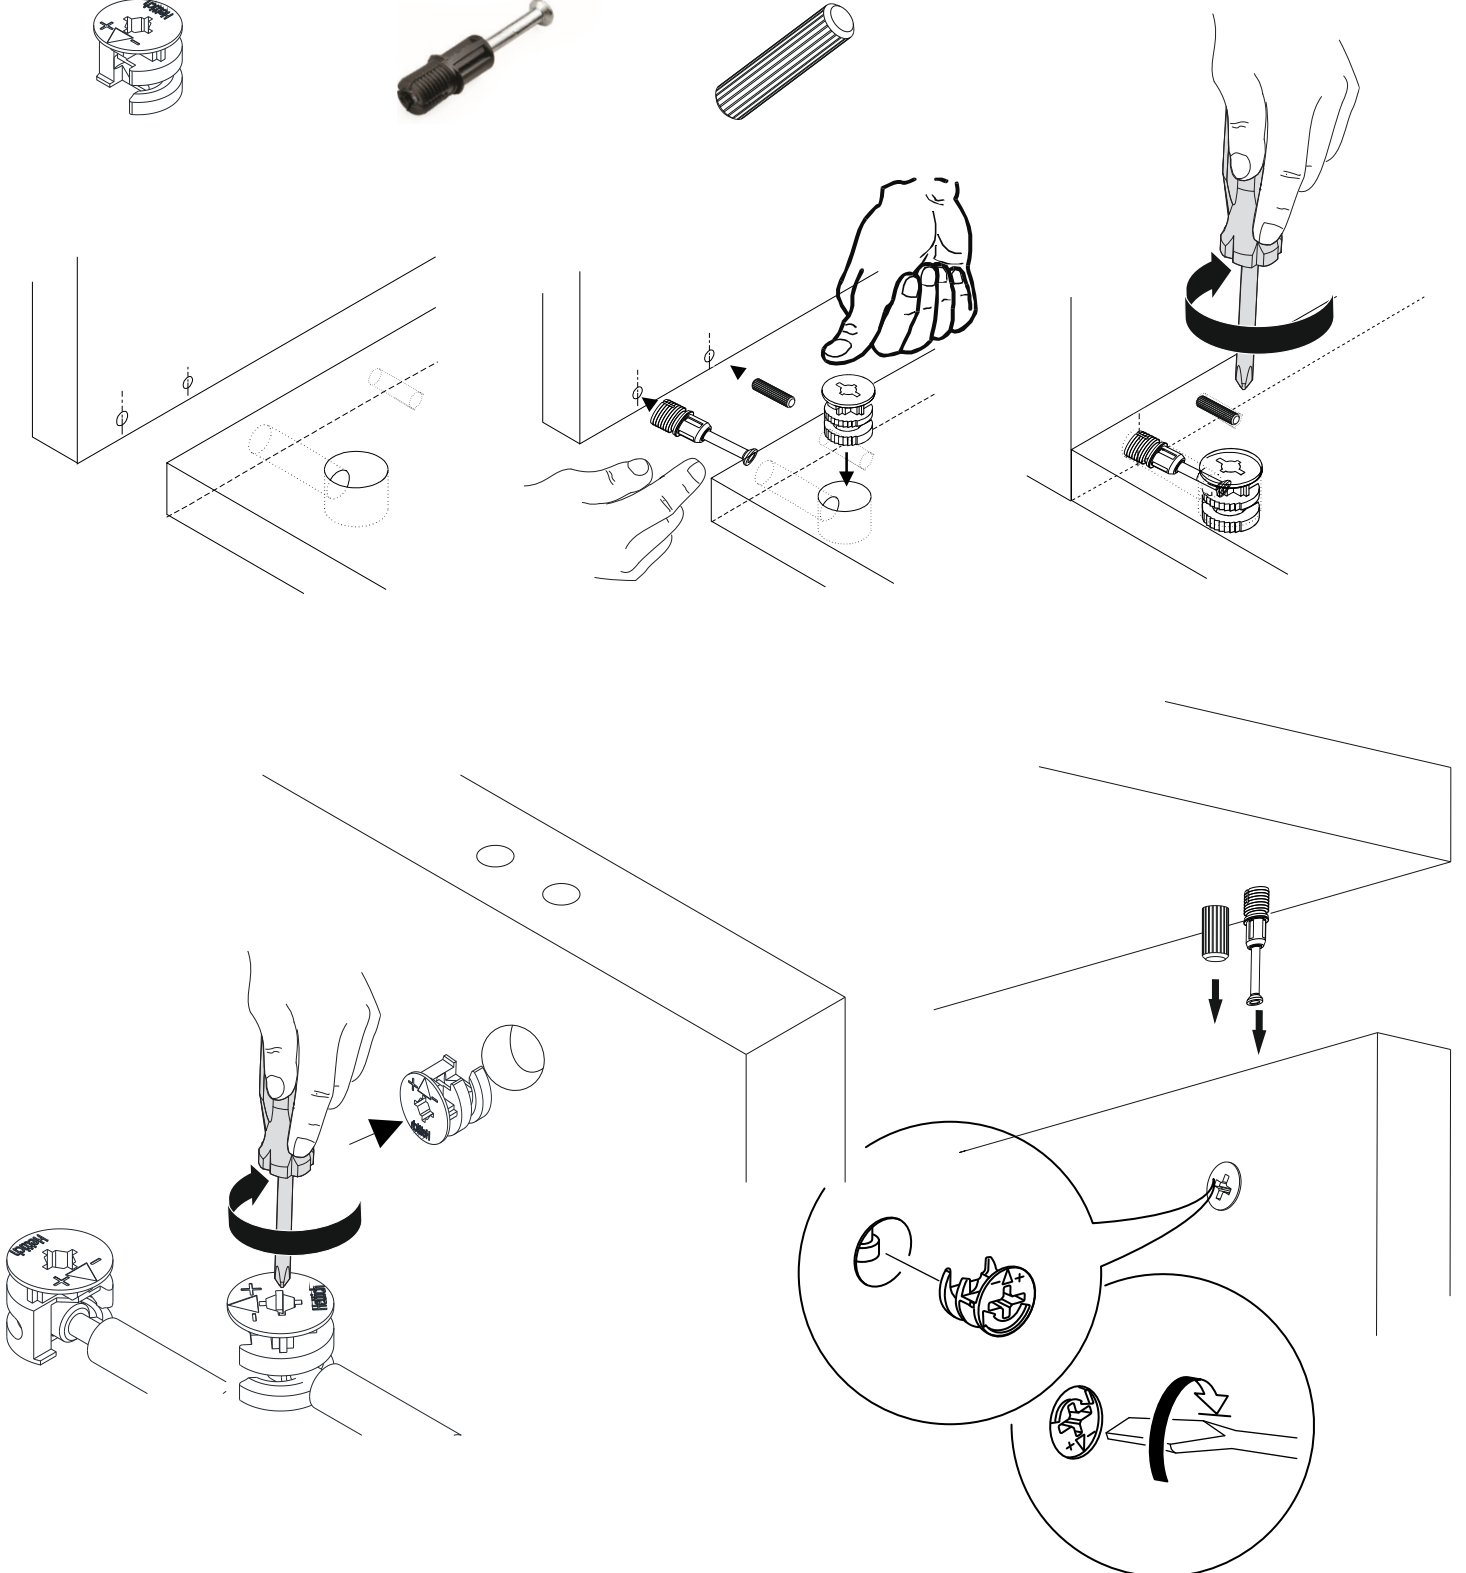

DİKKAT !! / ATTENTION !!

Minifiks Dekorister ürünlerinde kullanılan ana bağlantı malzemesidir. Montaja başlamadan önce lütfen aşağıdaki çizimleri kontrol ederek, anlamaya çalışın...

Minifix is the main connection material used in dekorister products. Before starting assembly, please check the drawings below...

Minifix Gövde

Minifix Mil

Kavela