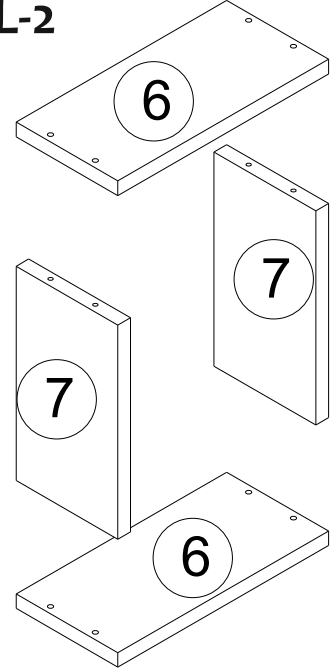

Bu modülün kurulumu için gerekli olan araçlar.
The necessary tools (not included)

AKSESUAR LİSTESİ / ACCESSORY LIST

A09 4x50 YHB Vida 42x	A10 3,5x18 YHB Vida 6x	A08 Ø8 Lik Dubel 6x	A07 -L- Bağlantı Demiri 6x	A16 Küçük Yapışkan Tapa 36x

PARÇA KODLAMA / GENERAL VIEW

MODÜL-1

MODÜL-2

MODÜL-3