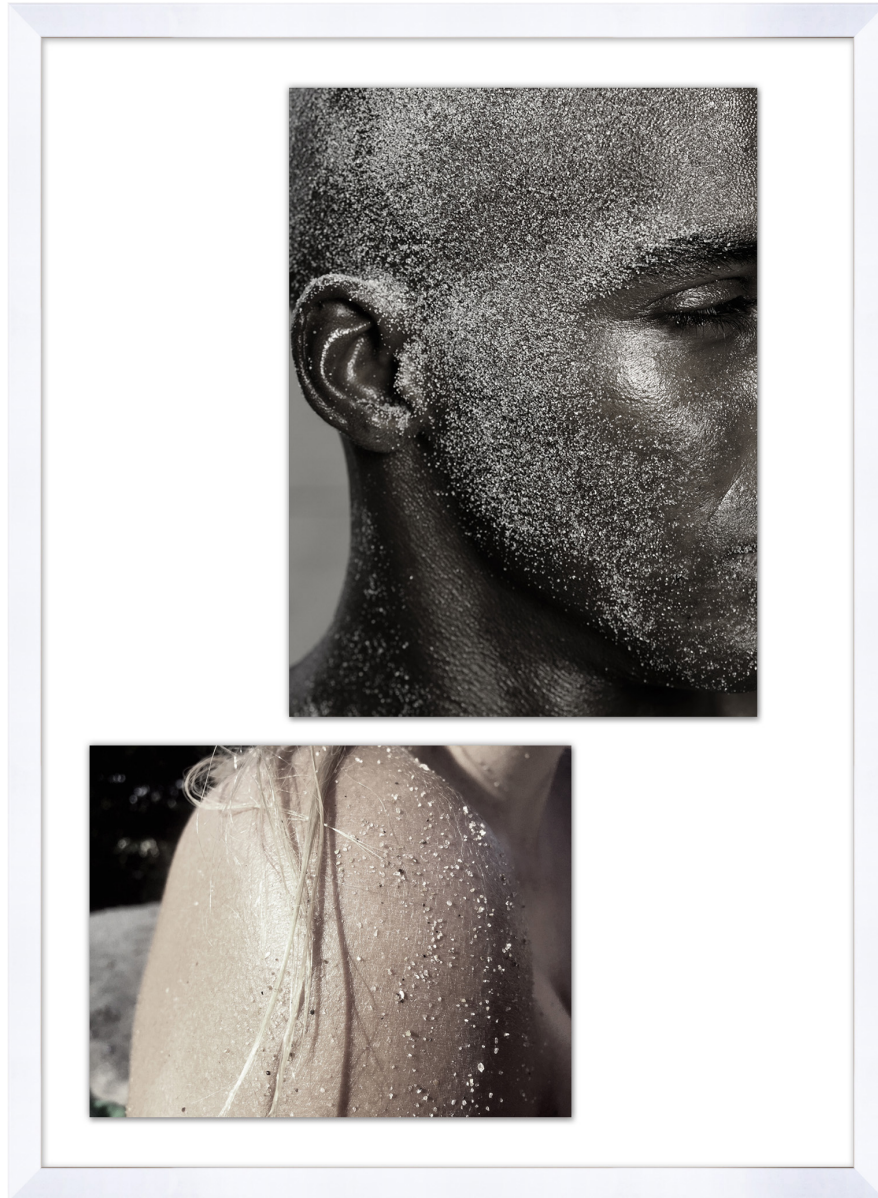

# WENDOVER ART GROUP

---

ITEM NUMBER : **WMS0292**

TITLE : **True Grit**

OUTWARD DIMENSION (W X H) : **32" x 42"**

FRAME (WIDTH X DEPTH) : **MC2328 | 1.25" x 1.25"**

FRAME FINISH : **Standard Frame**

**Matte White**

DESCRIPTION :

**Giclee on Matte Paper, Single Mat**