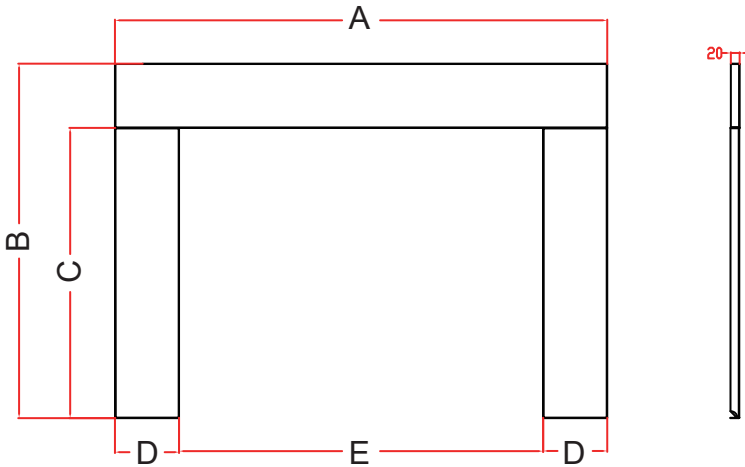

# Installation Manual of Trim Kit

For EFT/EFB/EFM Series

Contact our customer service team for help.

Call:1-302-281-1886

Email:[service@velayhome.com](mailto:service@velayhome.com)

**SAVE THESE INSTRUCTIONS FOR FUTURE REFERENCE.**

# 1.PRODUCT DIMENSIONS

Trim Kit for	Unit	A	B	C	D	E
EF28T EF28B EF28M	mm	1002	750	602	147.5	707
	inches	39.4	29.5	23.7	5.8	27.8
EF30T EF30B EF30M	mm	1065	750	602	147.5	770
	inches	41.9	29.5	23.7	5.8	30.3
EF33T EF33B EF33M	mm	1132	816	668	147.5	837
	inches	44.5	32.1	26.3	5.8	33.0
EF33WT EF33WB EF33WM	mm	1132	653	505	147.5	837
	inches	44.5	25.7	19.9	5.8	33.0
EF36T EF36B EF33M	mm	1243	816	668	147.5	948
	inches	48.9	32.1	26.3	5.8	37.3
EF40T EF40B EF40M	mm	1318	816	668	147.5	1023
	inches	51.9	32.1	26.3	5.8	40.3

## 2.PARTS LIST

A.

Top Panel(1PC)

B.

Right Panel(1PC)

C.

Left Panel(1PC)

D.