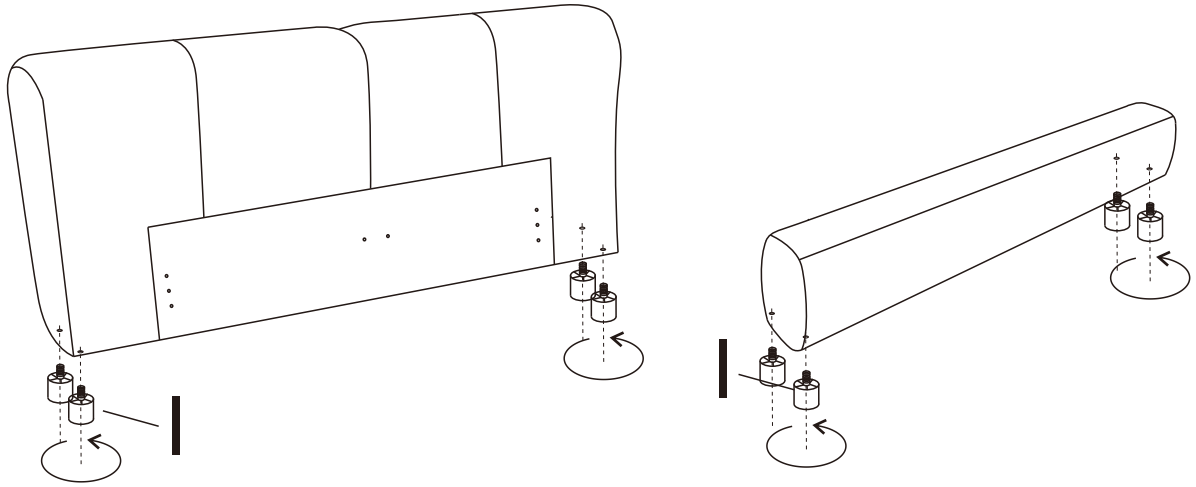

Center plastic slat

x13

D

Center Support bar

x1

I

Bed ear foot

x8

spare parts 2

<p>a</p>	 5/16*30mm x16	<p>d</p>	 5/16 x1
<p>b</p>	 5/16*50mm x4	<p>e</p>	 ø5/16" X4
<p>c</p>	 5/16 x20	<p>f</p>	 NUT x1

setp:1

setp:2

setp:3

setp:2

setp:3