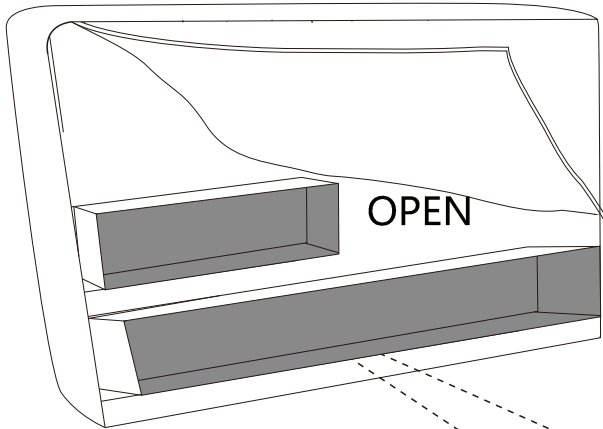

Center plastic slat

x13

D

Center Support bar

x1

I

Bed ear foot

x8

spare parts 2

<p>a</p>	 5/16*30mm x16	<p>d</p>	 5/16 x1
<p>b</p>	 5/16*50mm x4	<p>e</p>	 ø5/16" X4
<p>c</p>	 5/16 x20	<p>f</p>	 NUT x1

setp:1

setp:2

setp:3

setp:2

setp:3