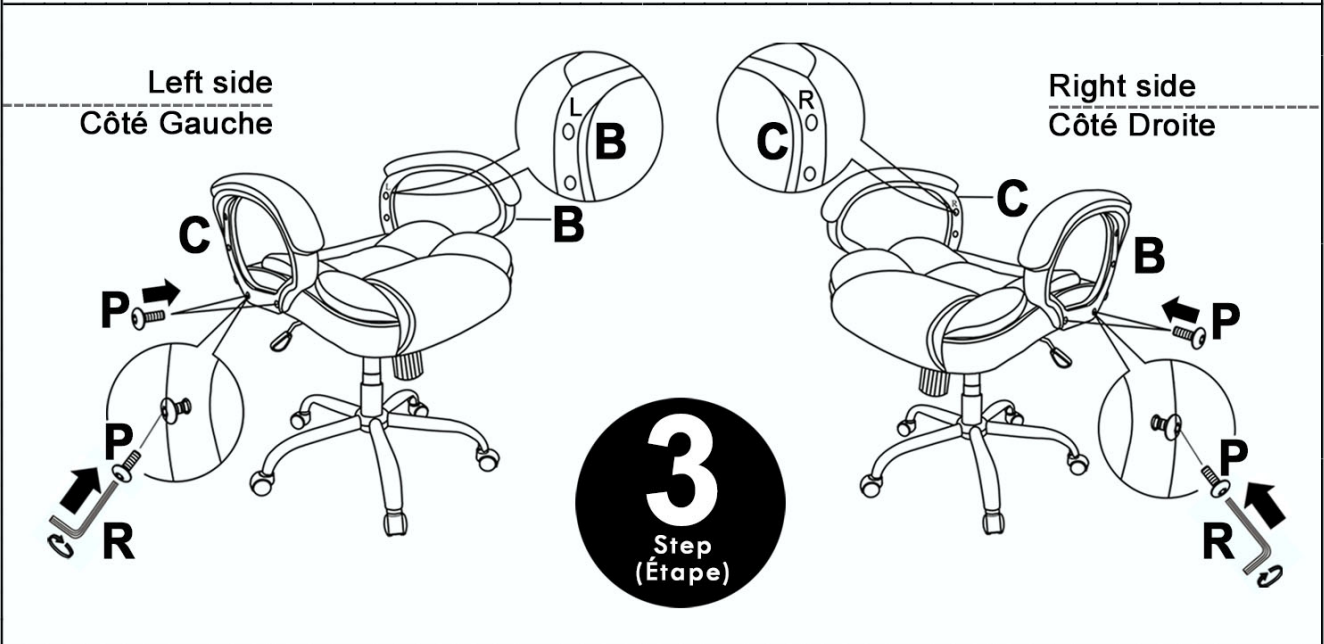

Kronos

Office Chair (Chaise de Bureau)
PU Match PVC / CC (PU assorti PVC / CC)
Black (Noir)
Model (Modèle) # O430134873HOXE