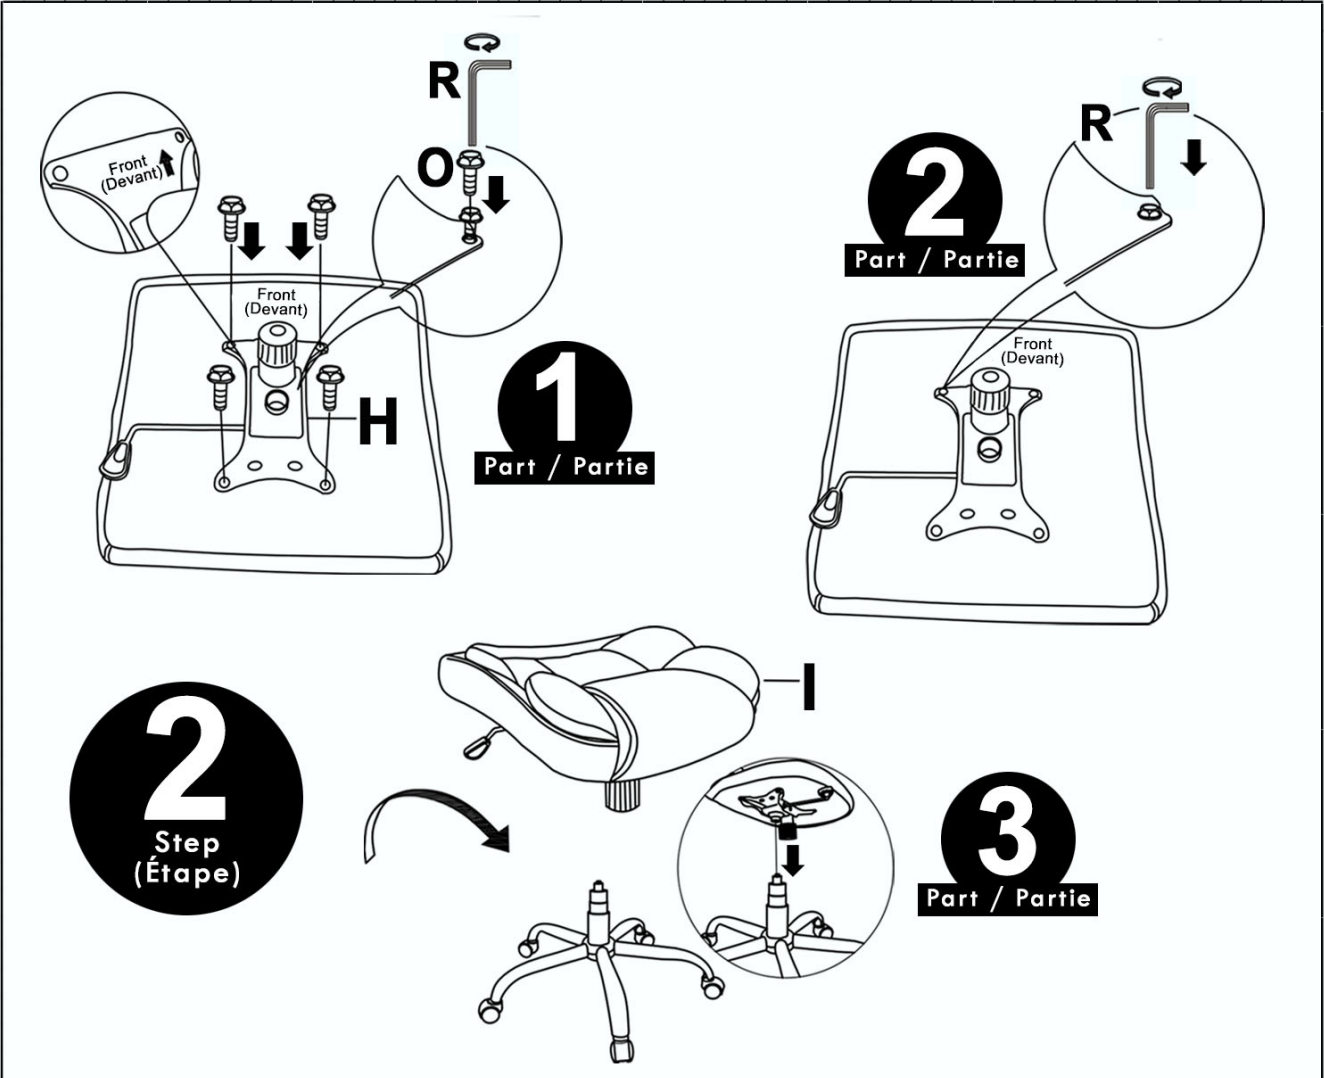

Kronos

Office Chair (Chaise de Bureau)
PU Match PVC / CC (PU assorti PVC / CC)
Black (Noir)
Model (Modèle) # O430134873HOXE