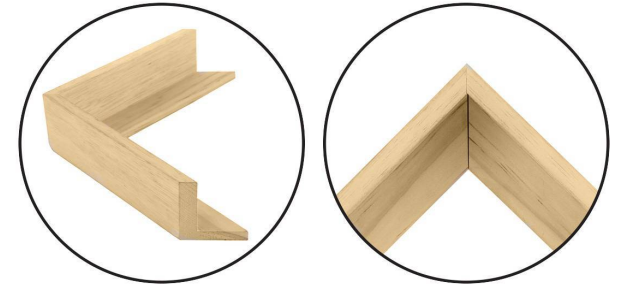

# WENDOVER ART GROUP

---

ITEM NUMBER : **WLA2201**

TITLE : **Bamboo Haze 1**

OUTWARD DIMENSION (W X H) : **28" x 55"**

FRAME (WIDTH X DEPTH) : **MC0618SUB1 | 0.38" x 2.25"**

FRAME FINISH : **Floater Frame**

**Natural**

DESCRIPTION :

**Giclee on Raw Canvas, Gallery Wrapped**