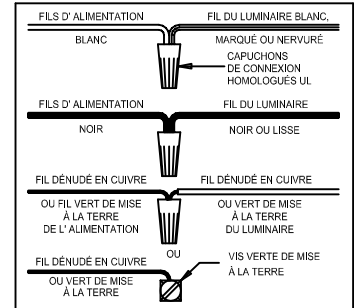

Instructions d'Assemblage et Installation

MISE EN GARDE: Lire les instructions avec soin et couper le courant au disjoncteur central avant de commencer l'installation.

*****
AVERTISSEMENT - S'il y a d'autres mécanismes régulateurs qui s'emploient avec ce dispositif, suivre soigneusement les instructions pour satisfaire aux exigences NEC. Si vous avez des questions, consulter un électricien qualifié.

AVERTISSEMENT - Ce produit contient des composants chimiques qui selon L'état de Californie provoquent un cancer, des infirmités de naissance et (ou) du mal au système reproductif. Il faut laver les mains soigneusement après avoir installé, manipulé, nettoyé, ou autrement touché ce produit.

MISE EN GARDE - Le verre est toujours fragile; maniez le(s) composant(s) et/ou l' (les) ampoule(s) avec prudence.

*****