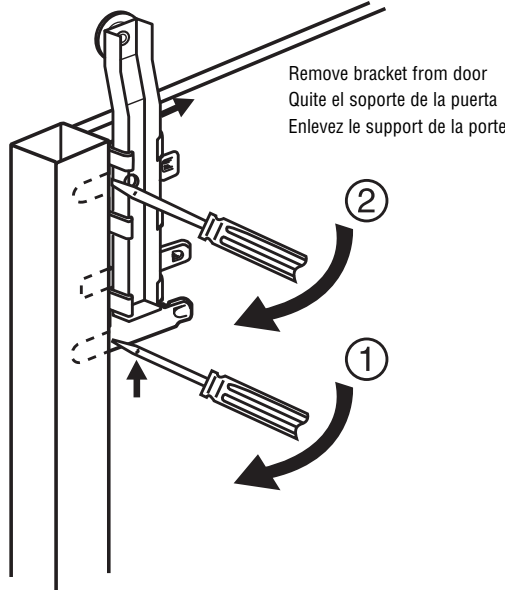

N-6552

Wardrobe door roller

Puerta del ropero: Rodillo

Galet de porte de garde-robe

Nylon wheel (7/8")

La rueda de nilón (22 mm)

La roue du nylon (22 mm)

NOTE: Installation drawings are typical for this style of replacement part. They may not show a part identical to the one you are installing.

NOTA: Los dibujos para la instalación son genéricos para repuestos de este tipo; por lo que podrían no mostrar una pieza idéntica a la que usted esté instalando.

REMARQUE : Les dessins d'installation sont typiques pour ce style de pièce de rechange. Ils pourraient ne pas illustrer une pièce identique à celle que vous installez.

Locking Spurs In Slots
Espuelas de cerradura en las ranuras
Éperons de verrouillage dans les encoches

Locking Spurs Under Stiles
Espuelas de cerradura debajo de los portillos
Éperons de verrouillage sous l'huissérie