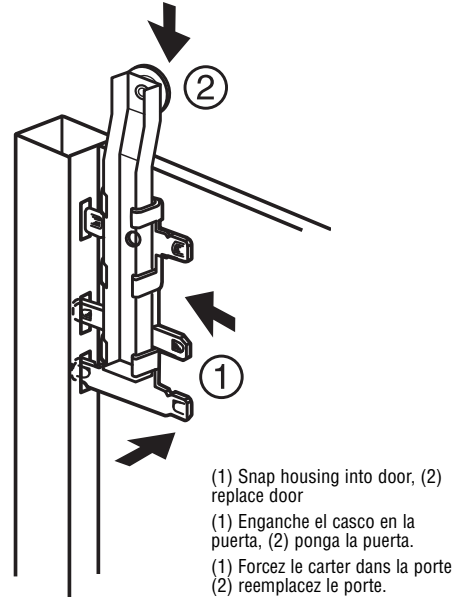

N-6552

Wardrobe door roller

Puerta del ropero: Rodillo

Galet de porte de garde-robe

Nylon wheel (7/8")

La rueda de nilón (22 mm)

La roue du nylon (22 mm)

NOTE: Installation drawings are typical for this style of replacement part. They may not show a part identical to the one you are installing.

NOTA: Los dibujos para la instalación son genéricos para repuestos de este tipo; por lo que podrían no mostrar una pieza idéntica a la que usted esté instalando.

REMARQUE : Les dessins d'installation sont typiques pour ce style de pièce de rechange. Ils pourraient ne pas illustrer une pièce identique à celle que vous installez.

Locking Spurs In Slots
Espuelas de cerradura en las ranuras
Éperons de verrouillage dans les encoches

Locking Spurs Under Stiles
Espuelas de cerradura debajo de los portillos
Éperons de verrouillage sous l'huissérie