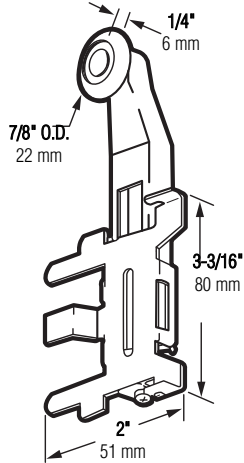

N-6552

Wardrobe door roller

Puerta del ropero: Rodillo

Galet de porte de garde-robe

Nylon wheel (7/8")

La rueda de nilón (22 mm)

La roue du nylon (22 mm)

NOTE: Installation drawings are typical for this style of replacement part. They may not show a part identical to the one you are installing.

NOTA: Los dibujos para la instalación son genéricos para repuestos de este tipo; por lo que podrían no mostrar una pieza idéntica a la que usted esté instalando.

REMARQUE : Les dessins d'installation sont typiques pour ce style de pièce de rechange. Ils pourraient ne pas illustrer une pièce identique à celle que vous installez.