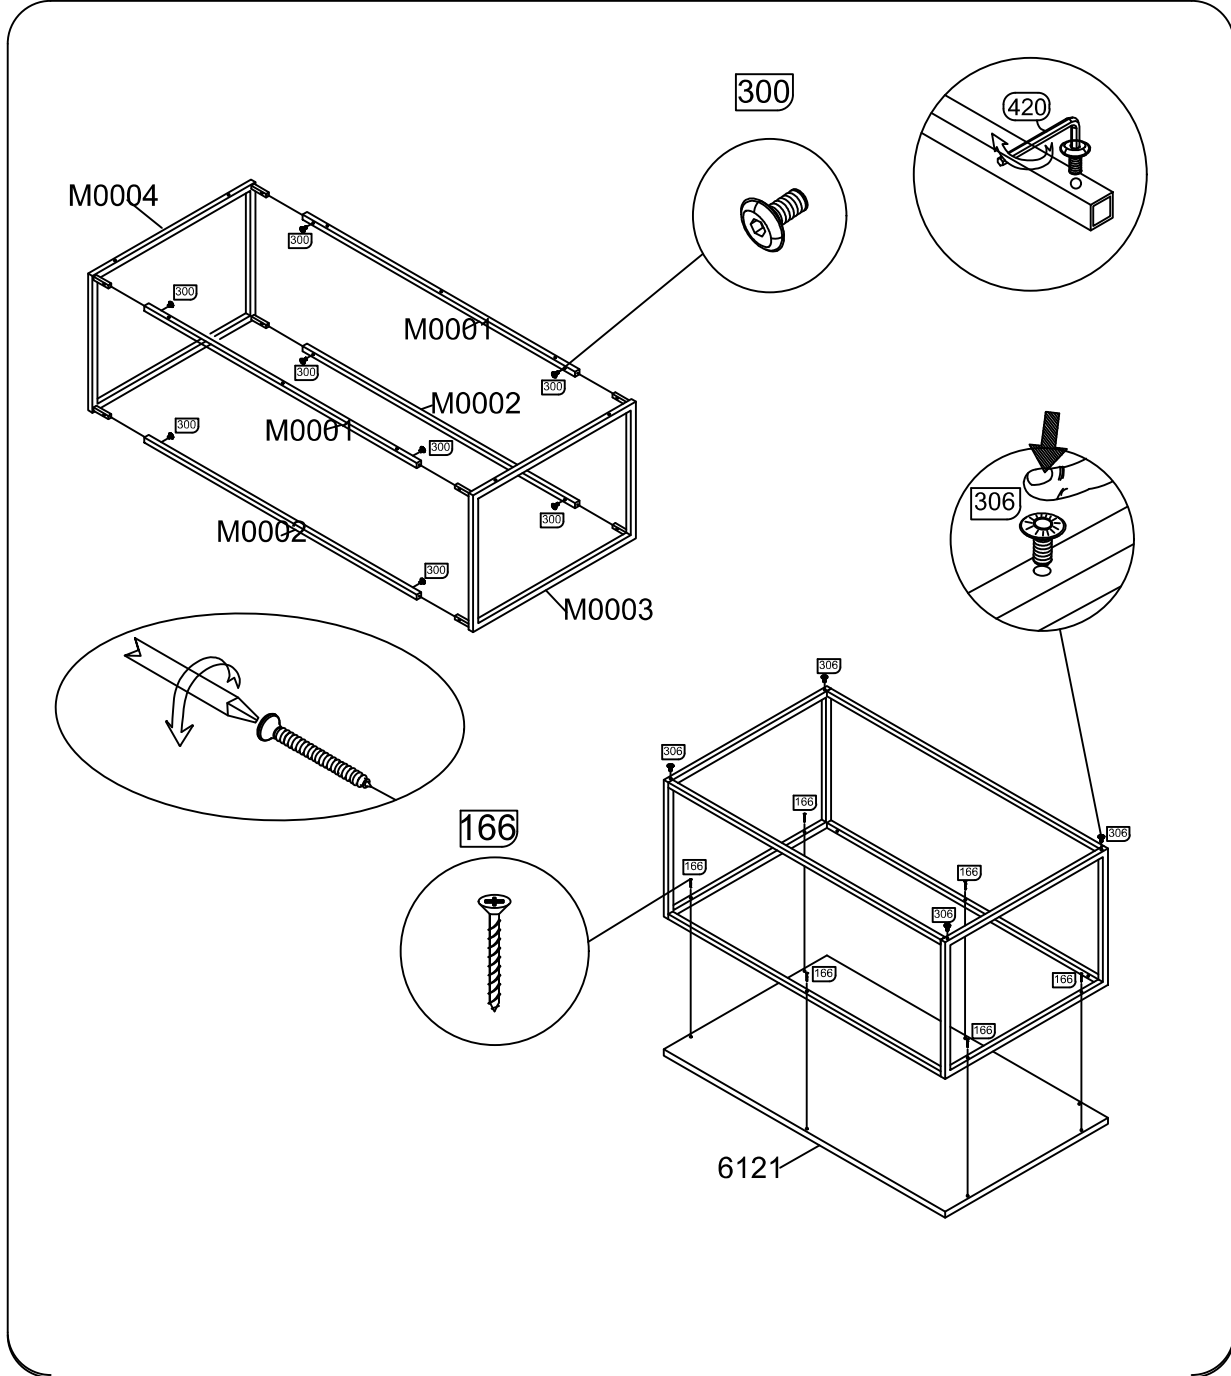

AKSESUAR LİSTESİ  
ATTACHMENT LİST

AKSESUAR LİSTESİ  
ATTACHMENT LİST

COSCO

ÜRÜN KODU/PRODUCT CODE :

PAKET KODU / PACKIN CODE:

AKSESUARLAR / ATTACHMENT

İSİM NAME	Plastik papuç Base paper	3.5*30 Vida demir için Screw for iron	Alyan Anahtar 4 lük Key switch of 4 per	Mercimek başlı silindirik çekirtilme Cylindrical picking part		
ŞEKİL SHAPE	306 	166 	420 	300  METRİK 6 METRİK 6 10 MM		
ADET TOTAL	4	6	1	8		

İSİM NAME						
ŞEKİL SHAPE						
ADET TOTAL						

İSİM NAME						
ŞEKİL SHAPE						
ADET TOTAL						

İSİM NAME						
ŞEKİL SHAPE						
ADET TOTAL						

İSİM NAME						
ŞEKİL SHAPE						
ADET TOTAL						

PARÇA / COMPONENT		
KOD CODE	İSİM / NAME	ADET TOTAL
M0001	ÜST BAĞLANTI DEMİRİ TOP CONNECTING ROD	2
M0002	ALT BAĞLANTI DEMİRİ LOWER CONNECTING ROD	2
M0003	SAĞ BAĞLANTI DEMİRİ RIGHT CONNECTOR	1
M0004	SOL BAĞLANTI DEMİRİ LEFT CONNECTOR	1

PARÇA / COMPONENT		
KOD CODE	İSİM / NAME	ADET TOTAL
6121	ÜST PANEL TOP PANEL	1