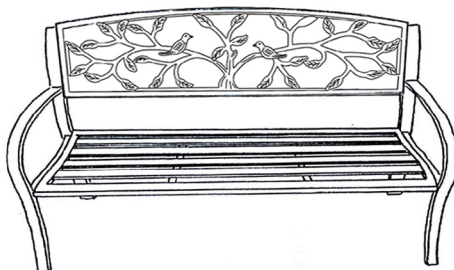

## 39470BK TREE OF LIFE BENCH

Approximate time to assemble: 20 minutes

 <p><b>A</b> 1 PC</p>	 <p><b>B</b> 1 PC</p>	 <p><b>C</b> 1 PC</p>	
 <p><b>E</b> 4 PCS</p>	 <p><b>F</b> 4 PCS</p>	 <p><b>D</b> 1 PC</p>	
		 <p><b>G</b> 8 PCS</p>	 <p><b>H</b> 1 PC</p>