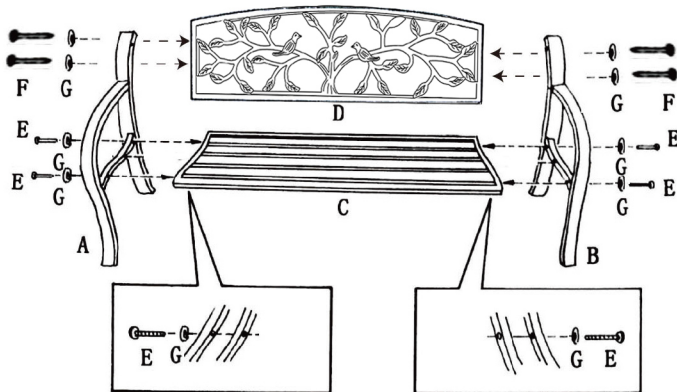

## 39470BK TREE OF LIFE BENCH

Approximate time to assemble: 20 minutes

 <p><b>A</b> 1 PC</p>	 <p><b>B</b> 1 PC</p>	 <p><b>C</b> 1 PC</p>	
 <p><b>E</b> 4 PCS</p>	 <p><b>F</b> 4 PCS</p>	 <p><b>D</b> 1 PC</p>	
		 <p><b>G</b> 8 PCS</p>	 <p><b>H</b> 1 PC</p>