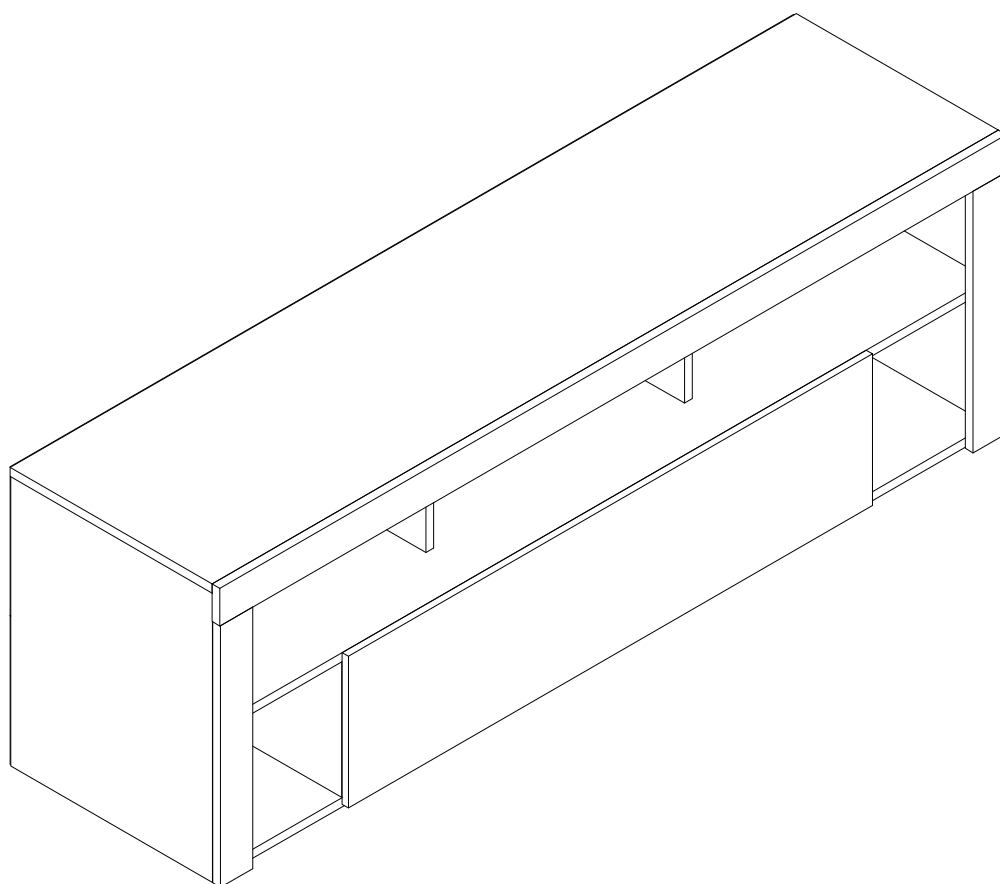

ASSEMBLY INSTRUCTIONS
INSTRUCTIONS D'ASSEMBLAGE

TV STAND 59L DARK GREY 1 BIG DRAWER 5 SHELVES
MEUBLE TV 59L GRIS FONCÉ 1 TIRROIR 5 ÉTAGÈRES

						
6x35mm	Ø15x9mm	4x40mm	6x30mm	3x12mm		Ø20mm
A 35PCS	B 35PCS	C 13PCS	D 44PCS	E 12PCS	F 6PCS	G 12PCS
						
	350mm	350mm	350mm	350mm		
H 33PCS	CL 1PC	CR 1PC	DL 1PC	DR 1PC		