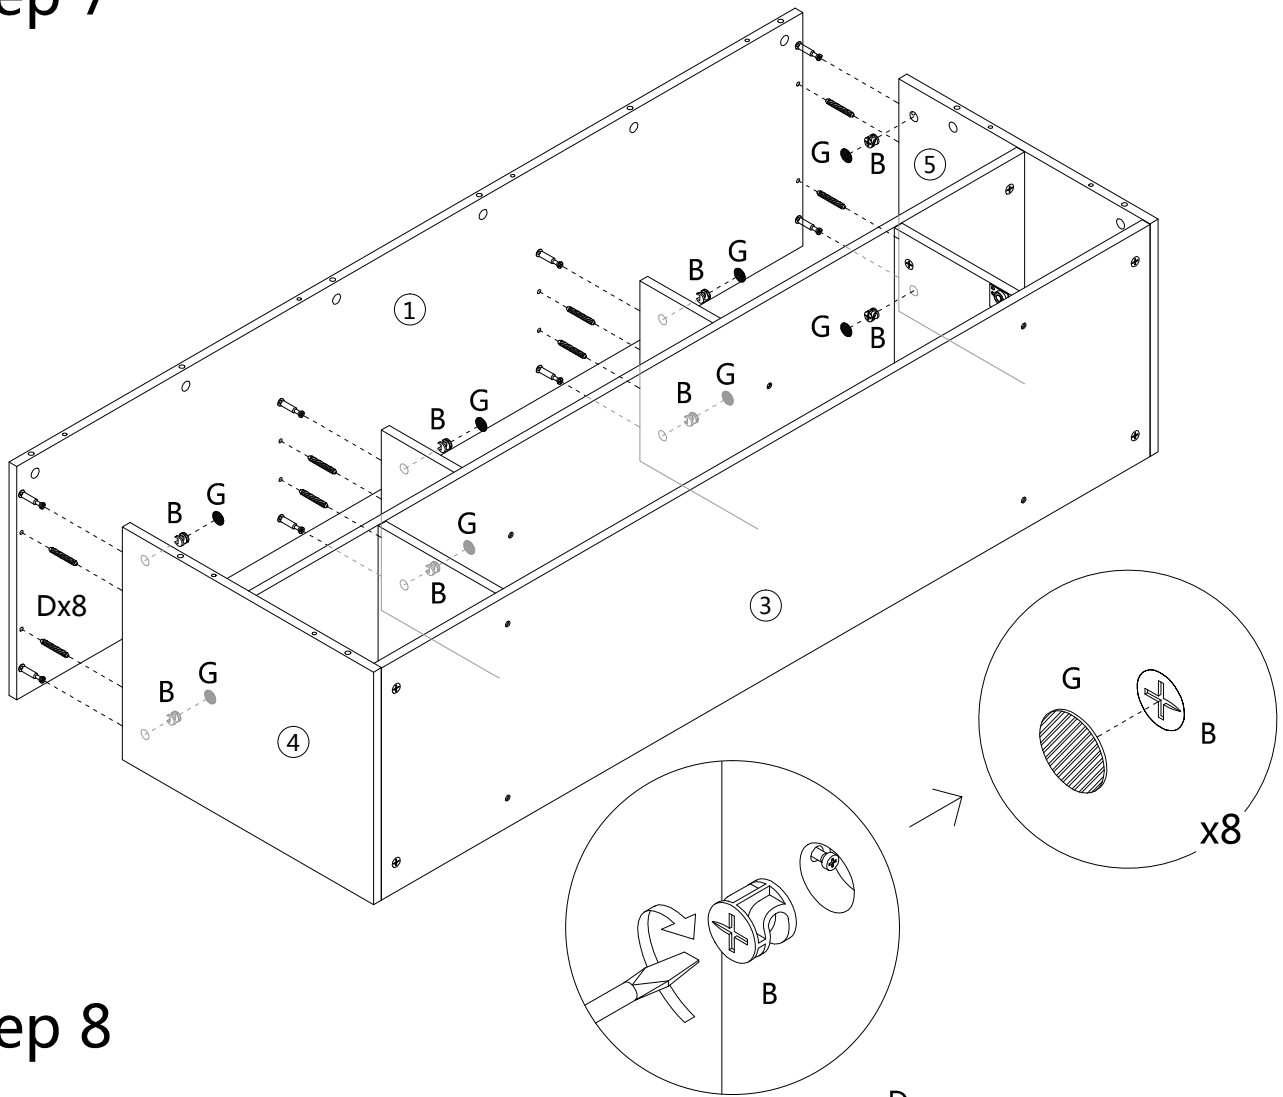

ASSEMBLY INSTRUCTIONS
INSTRUCTIONS D'ASSEMBLAGE

TV STAND 59L DARK GREY 1 BIG DRAWER 5 SHELVES
MEUBLE TV 59L GRIS FONCÉ 1 TIRROIR 5 ÉTAGÈRES

						
6x35mm	Ø15x9mm	4x40mm	6x30mm	3x12mm		Ø20mm
A 35PCS	B 35PCS	C 13PCS	D 44PCS	E 12PCS	F 6PCS	G 12PCS
						
	350mm	350mm	350mm	350mm		
H 33PCS	CL 1PC	CR 1PC	DL 1PC	DR 1PC		

step 1

step 2

step 3

step 4

step 5

step 6

step 7

step 8