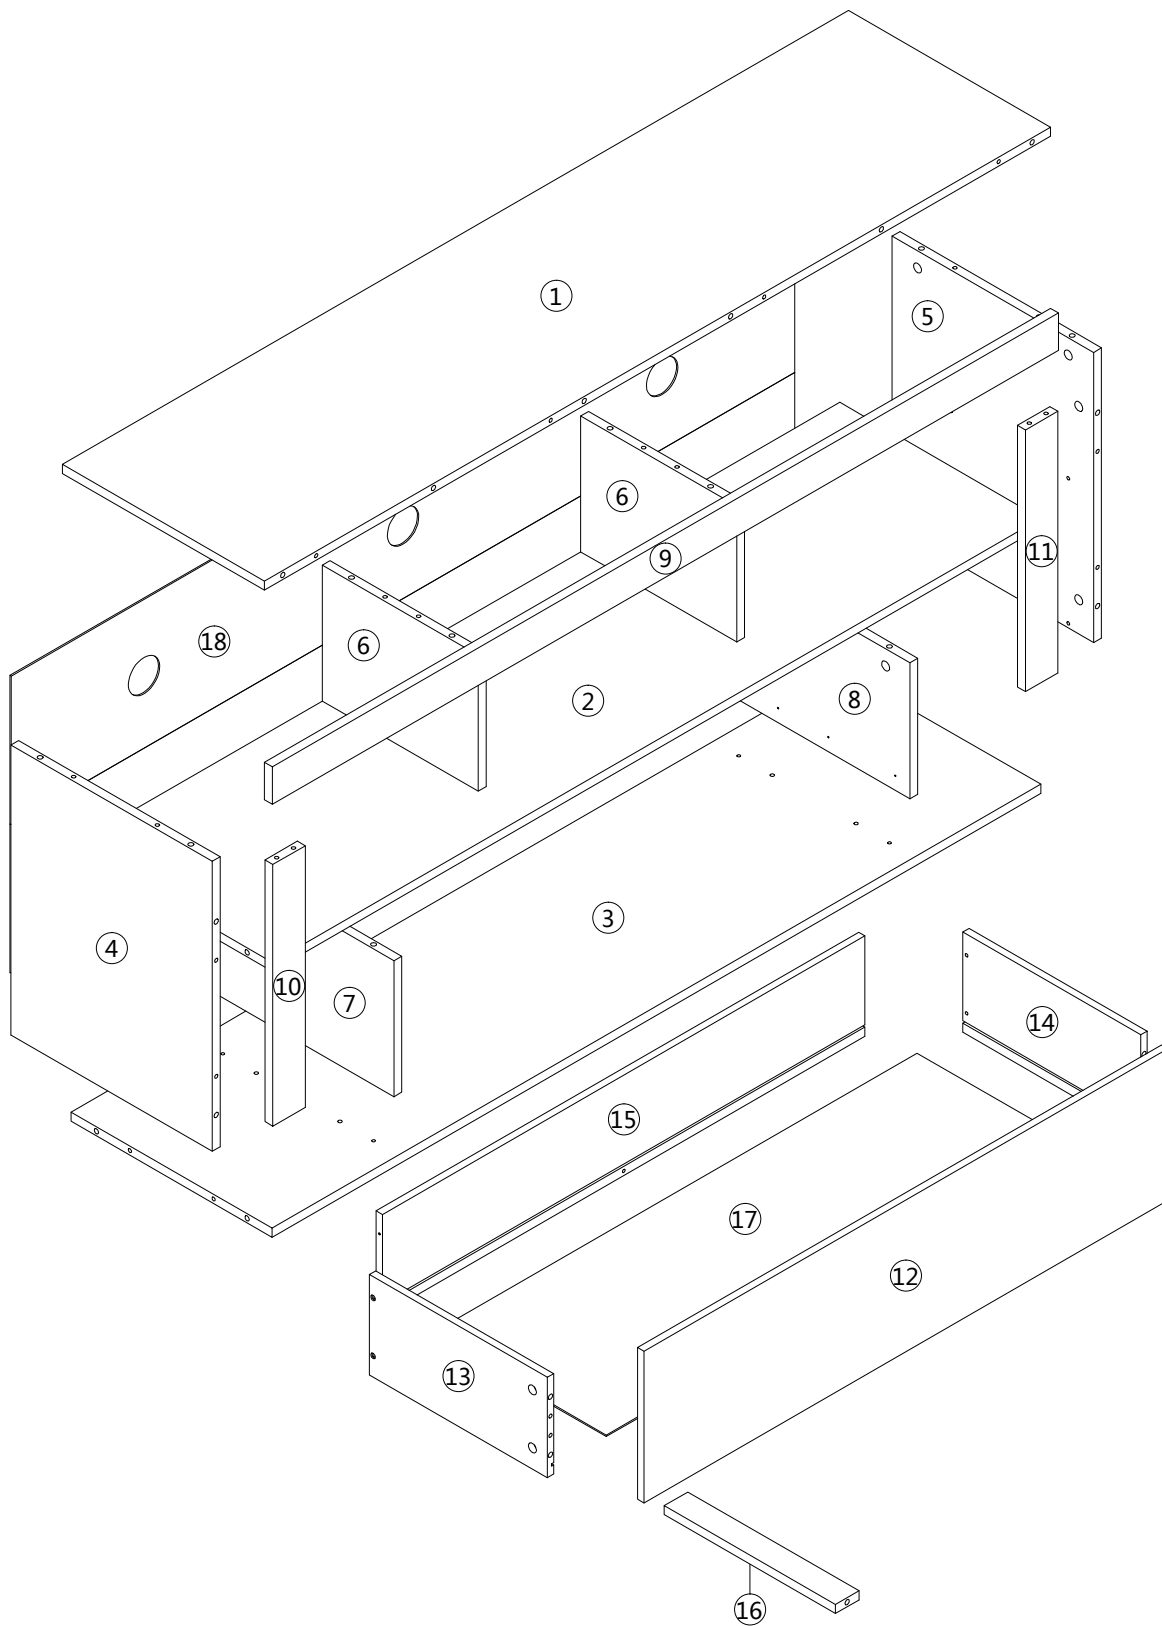

ASSEMBLY INSTRUCTIONS
INSTRUCTIONS D'ASSEMBLAGE

TV STAND 59L DARK GREY 1 BIG DRAWER 5 SHELVES
MEUBLE TV 59L GRIS FONCÉ 1 TIRROIR 5 ÉTAGÈRES

						
6x35mm	Ø15x9mm	4x40mm	6x30mm	3x12mm		Ø20mm
A 35PCS	B 35PCS	C 13PCS	D 44PCS	E 12PCS	F 6PCS	G 12PCS
						
	350mm	350mm	350mm	350mm		
H 33PCS	CL 1PC	CR 1PC	DL 1PC	DR 1PC		

step 1

step 2

step 3

step 4

step 5

step 6

step 7

step 8