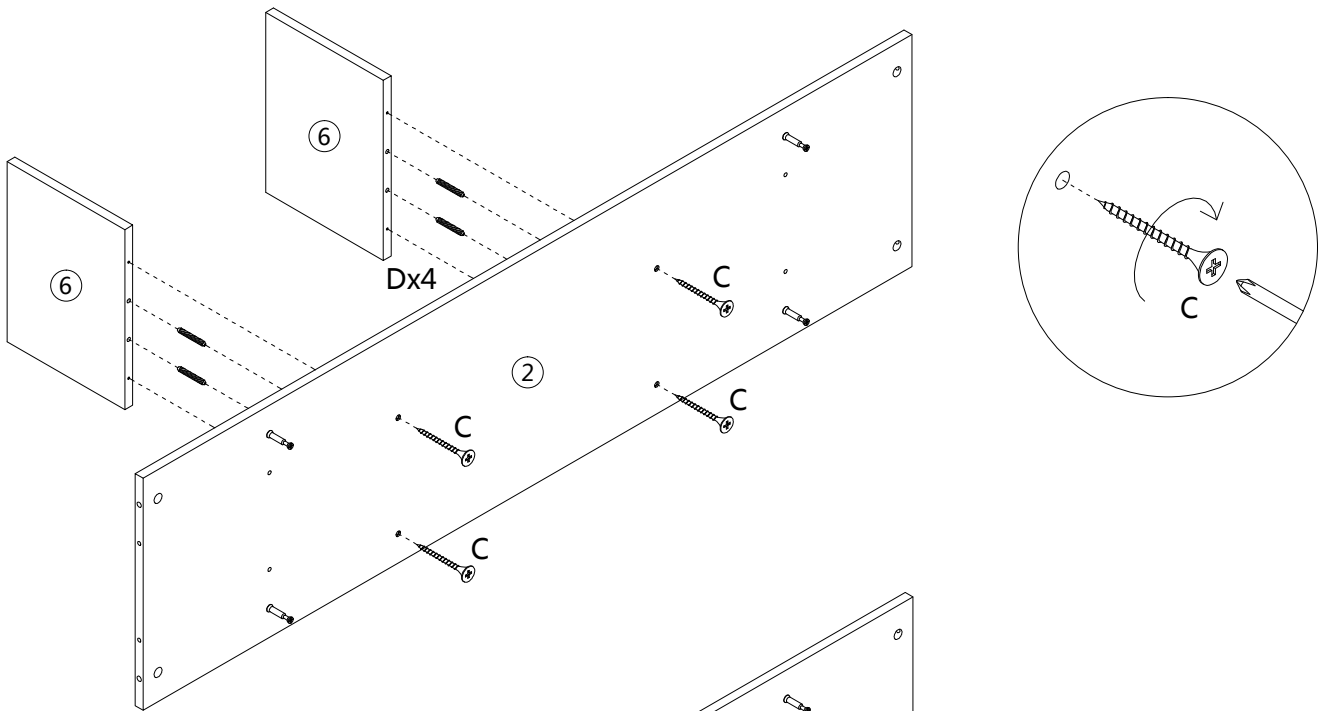

ASSEMBLY INSTRUCTIONS
INSTRUCTIONS D'ASSEMBLAGE

TV STAND 59L DARK GREY 1 BIG DRAWER 5 SHELVES
MEUBLE TV 59L GRIS FONCÉ 1 TIRROIR 5 ÉTAGÈRES

						
6x35mm	Ø15x9mm	4x40mm	6x30mm	3x12mm		Ø20mm
A 35PCS	B 35PCS	C 13PCS	D 44PCS	E 12PCS	F 6PCS	G 12PCS
						
	350mm	350mm	350mm	350mm		
H 33PCS	CL 1PC	CR 1PC	DL 1PC	DR 1PC		

step 1

step 2

step 3

step 4

step 5

step 6

step 7

step 8