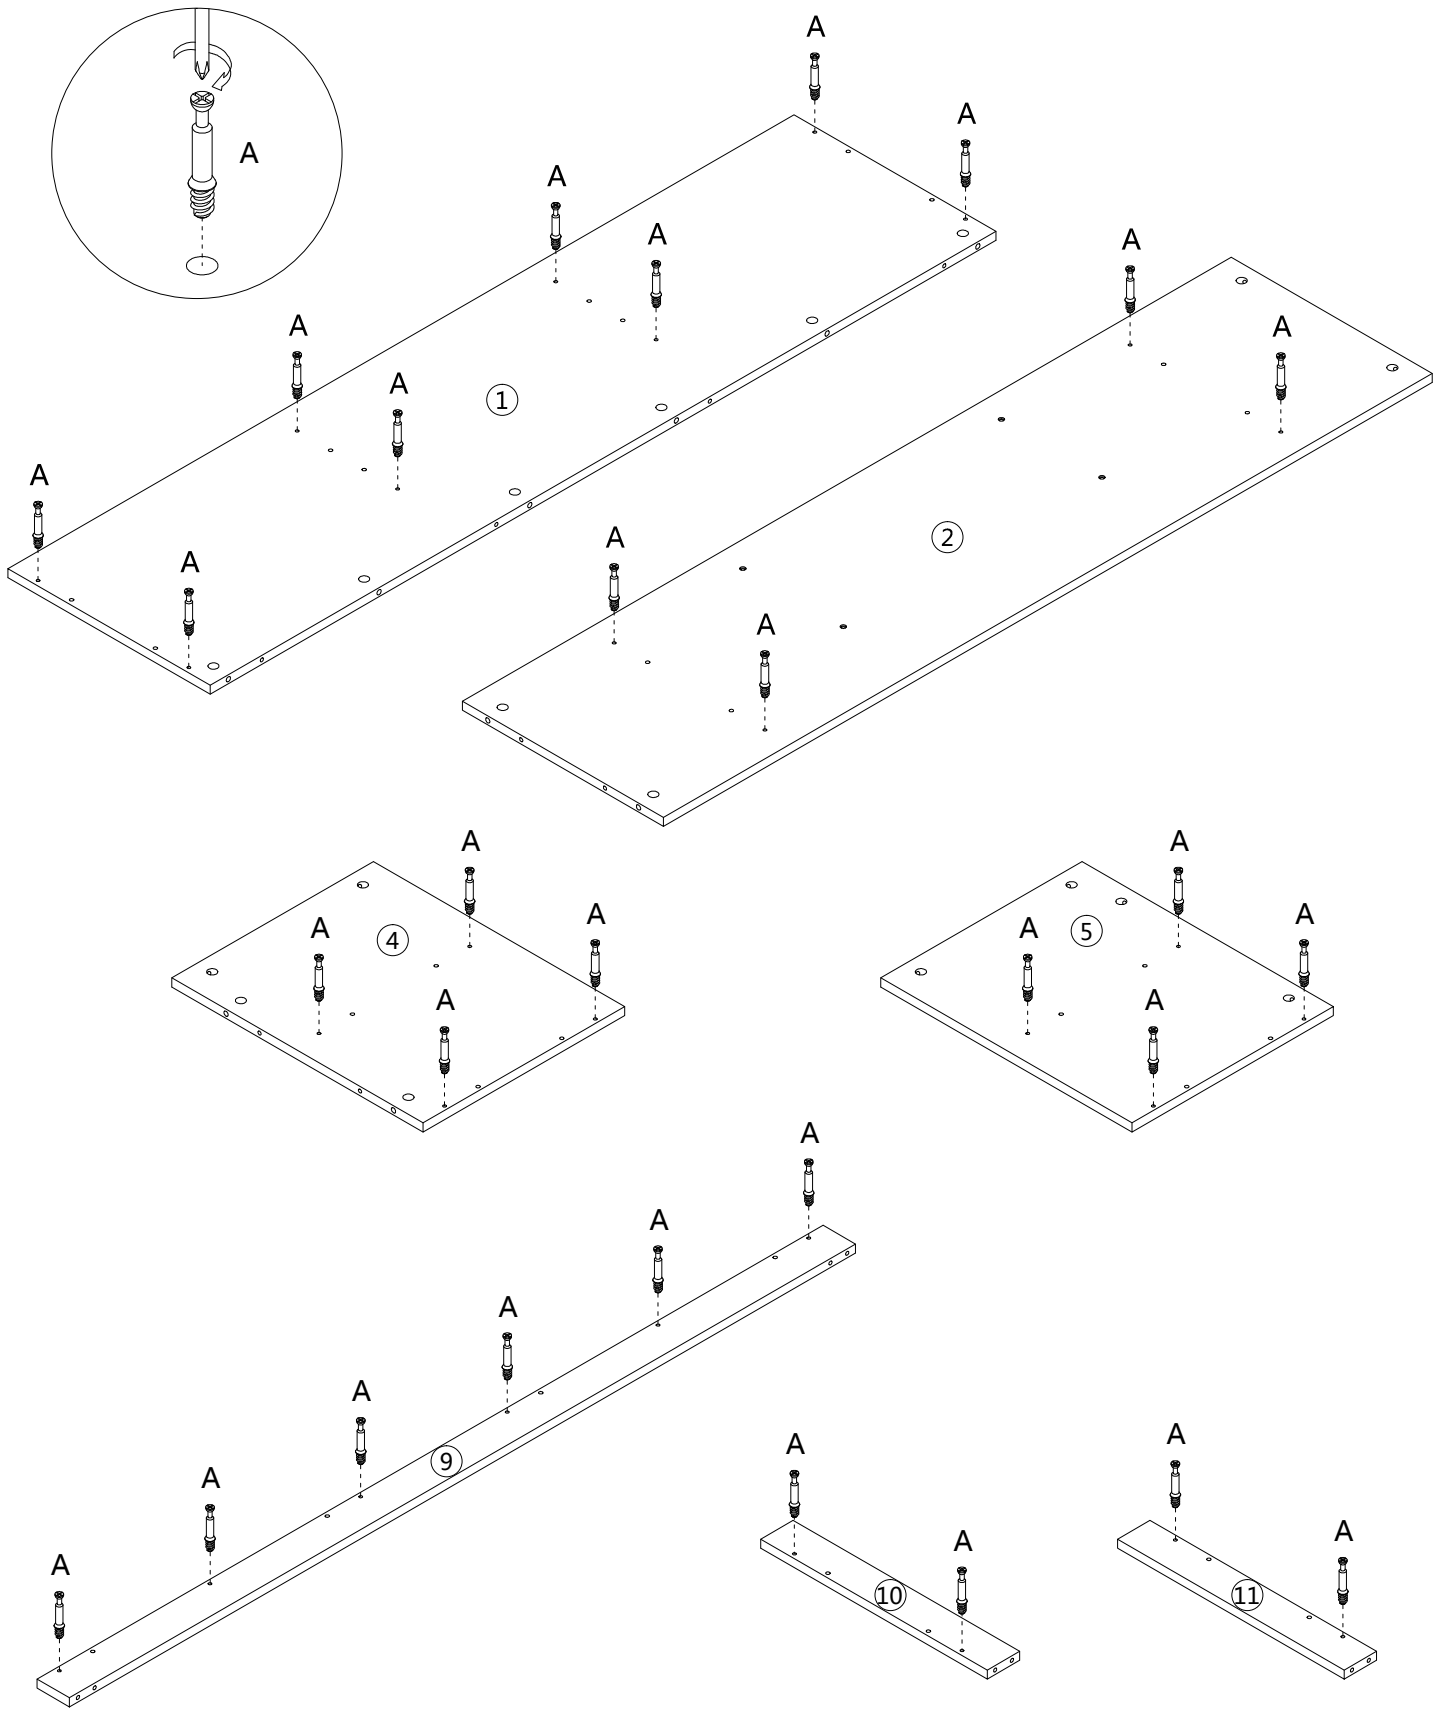

ASSEMBLY INSTRUCTIONS
INSTRUCTIONS D'ASSEMBLAGE

TV STAND 59L DARK GREY 1 BIG DRAWER 5 SHELVES
MEUBLE TV 59L GRIS FONCÉ 1 TIRROIR 5 ÉTAGÈRES

						
6x35mm	Ø15x9mm	4x40mm	6x30mm	3x12mm		Ø20mm
A 35PCS	B 35PCS	C 13PCS	D 44PCS	E 12PCS	F 6PCS	G 12PCS
						
	350mm	350mm	350mm	350mm		
H 33PCS	CL 1PC	CR 1PC	DL 1PC	DR 1PC		

step 1

step 2

step 3

step 4

step 5

step 6

step 7

step 8

step 9

step 10

step 11

step 12

step 13

step 14

step 15

step 16