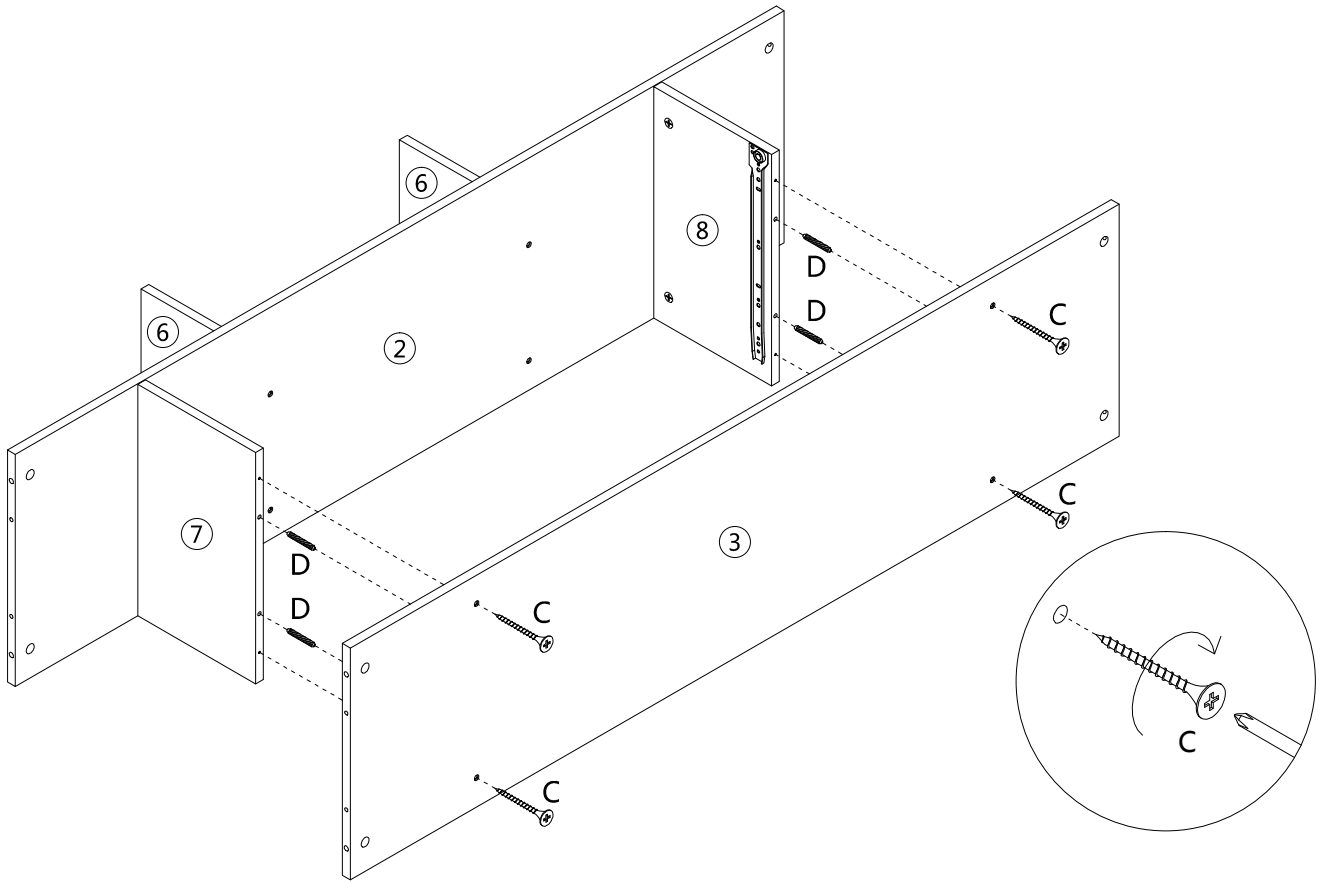

ASSEMBLY INSTRUCTIONS
INSTRUCTIONS D'ASSEMBLAGE

TV STAND 59L DARK GREY 1 BIG DRAWER 5 SHELVES
MEUBLE TV 59L GRIS FONCÉ 1 TIRROIR 5 ÉTAGÈRES

						
6x35mm	Ø15x9mm	4x40mm	6x30mm	3x12mm		Ø20mm
A 35PCS	B 35PCS	C 13PCS	D 44PCS	E 12PCS	F 6PCS	G 12PCS
						
	350mm	350mm	350mm	350mm		
H 33PCS	CL 1PC	CR 1PC	DL 1PC	DR 1PC		

step 1

step 2

step 3

step 4

step 5

step 6

step 7

step 8