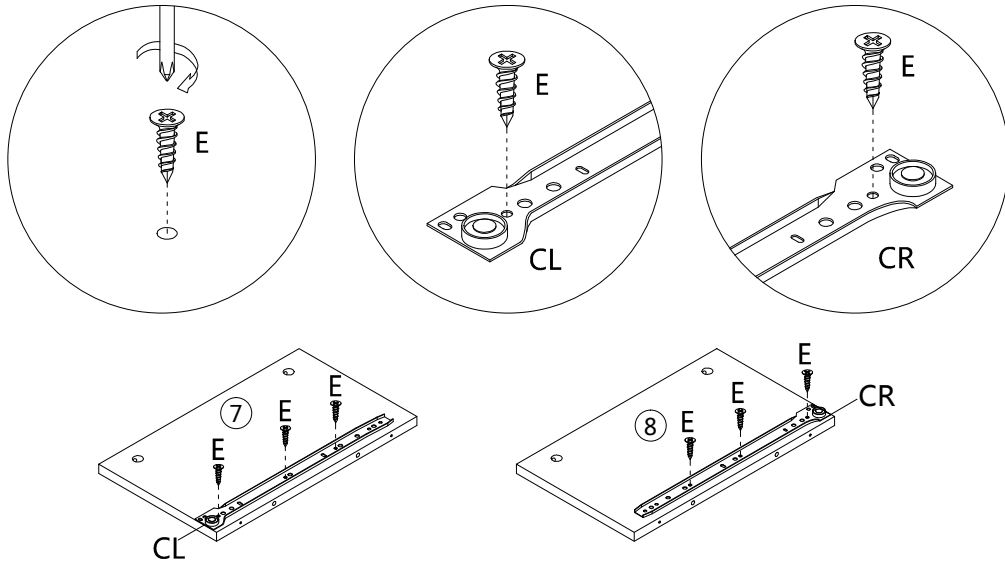

ASSEMBLY INSTRUCTIONS
INSTRUCTIONS D'ASSEMBLAGE

TV STAND 59L DARK GREY 1 BIG DRAWER 5 SHELVES
MEUBLE TV 59L GRIS FONCÉ 1 TIRROIR 5 ÉTAGÈRES

						
6x35mm	Ø15x9mm	4x40mm	6x30mm	3x12mm		Ø20mm
A 35PCS	B 35PCS	C 13PCS	D 44PCS	E 12PCS	F 6PCS	G 12PCS
						
	350mm	350mm	350mm	350mm		
H 33PCS	CL 1PC	CR 1PC	DL 1PC	DR 1PC		

step 1

step 2

step 3

step 4

step 5

step 6

step 7

step 8