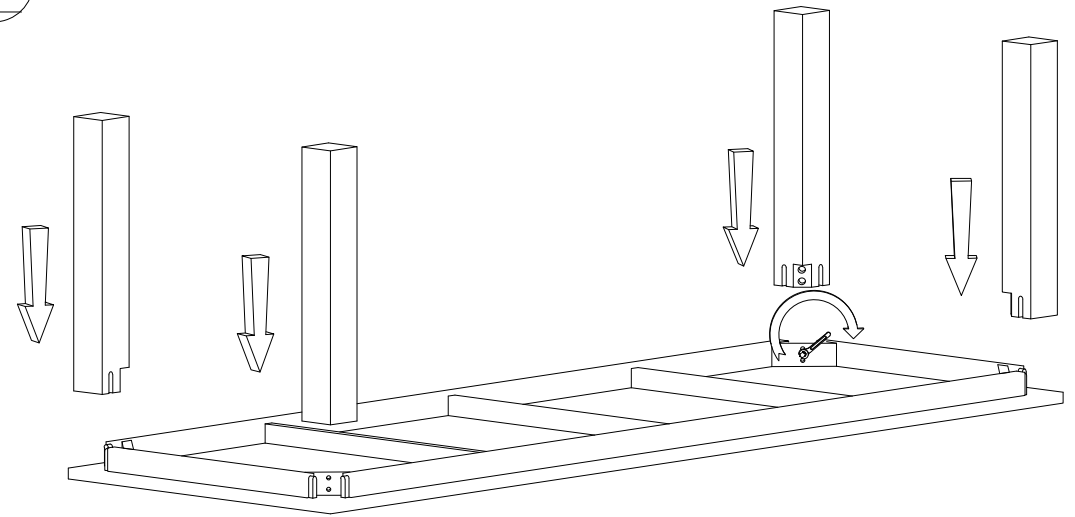

ASSEMBLY INSTRUCTION TAKARA RECT DINING TABLE 96"

FLANGE BOLT M8 X 50mm
QTY : 8 PCS

01

02

03