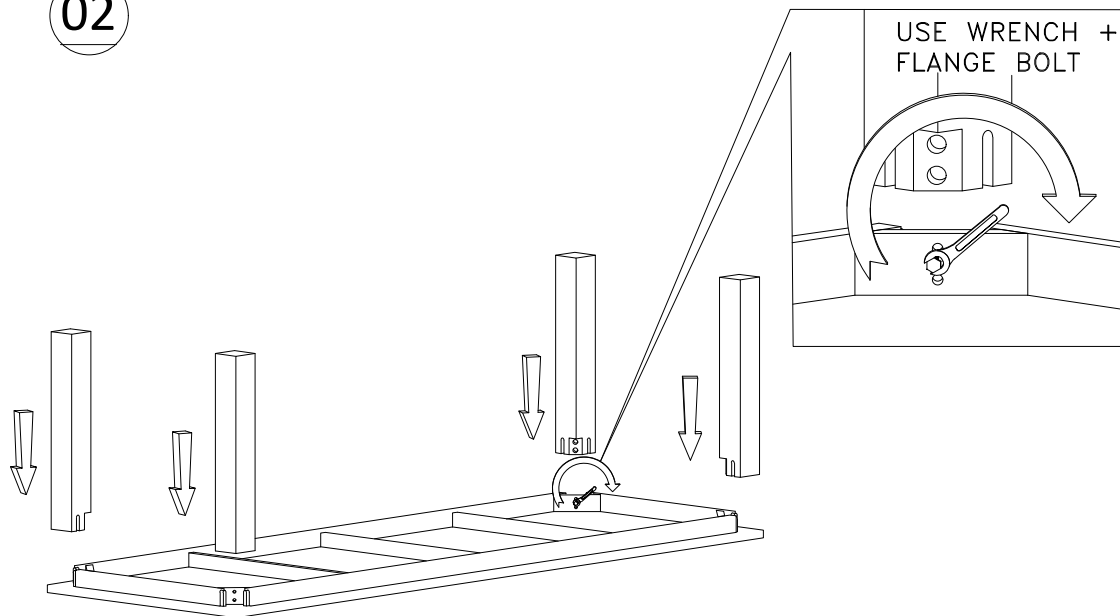

ASSEMBLY INSTRUCTION TAKARA RECT DINING TABLE 96"

FLANGE BOLT M8 X 50mm
QTY : 8 PCS

01

02

03