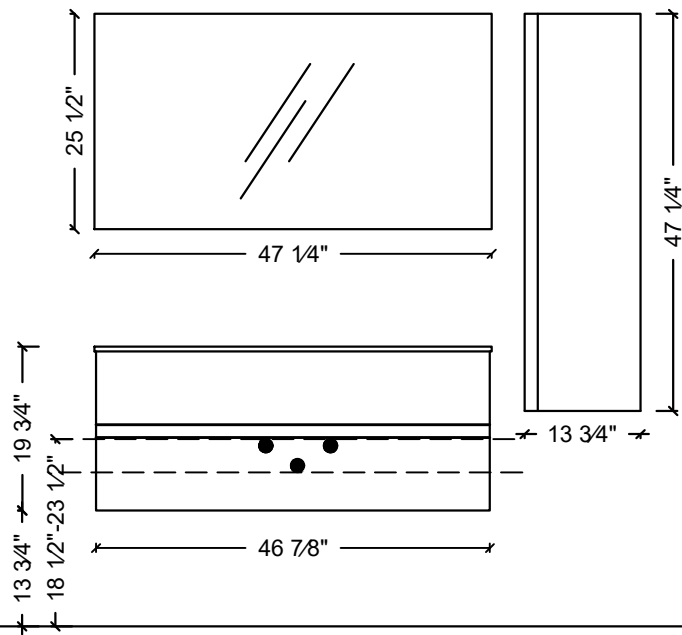

48" VANITY

48" VANITY