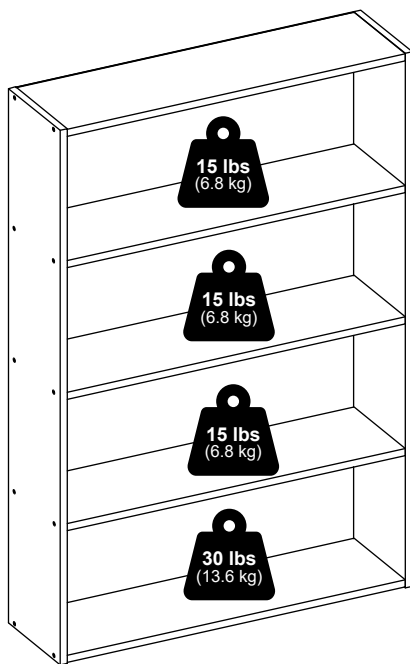

2

Furinno[®]
Fits Space, Fits Budget

MODEL: 25011

 support@furinno.com

 www.furinno.com

<p>1 x 20</p>  <p>M4 x 32mm</p>	<p>2 x 24</p>  <p>4.0 x 20mm</p>	<p>3 x 1</p> 
---------------------------------------------------------------------------------------------------------------------------	----------------------------------------------------------------------------------------------------------------------------	---------------------------------------------------------------------------------------------------------

2

1

3