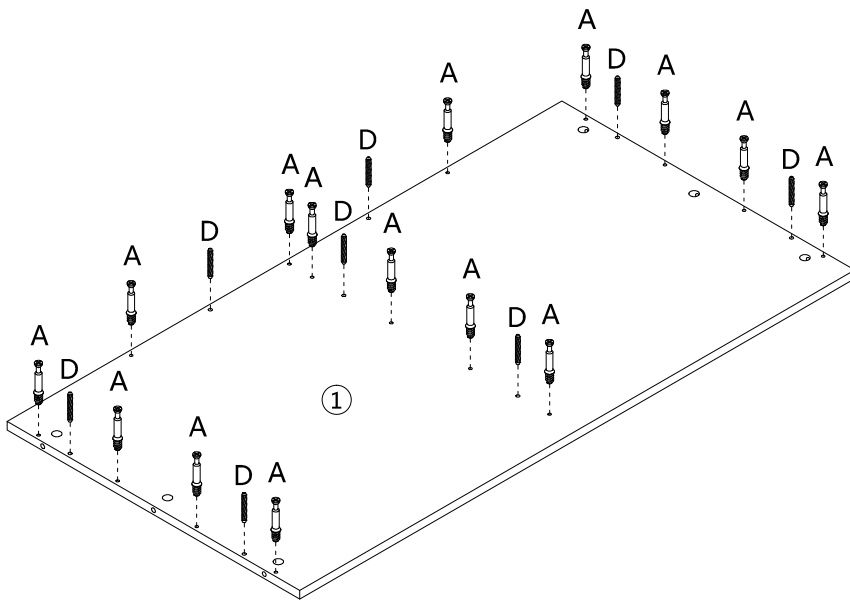

ASSEMBLY INSTRUCTIONS INSTRUCTIONS D'ASSEMBLAGE

COMPUTER DESK DARK GREY 2 DRAWERS BLACK METAL

BUREAU GRIS FONCÉ 2 TIRROIRS MÉTAL NOIR

						
6x35mm	Ø15x9mm	4x40mm	6x30mm	3x12mm	6x35mm	389mm
A 25PCS	B 31PCS	C 15PCS	D 12PCS	E 24PCS	F 6PCS	G 4PCS
						
387mm	5x65mm		4x12mm			
H 4PCS	I 4PCS	J 1PC	K 8PCS			

step 1

180°

step 2

step 3

step 4

step 5

step 6

step 7

step 8

step 9

step 10

step 11

step 12

step 13

step 14

step 15