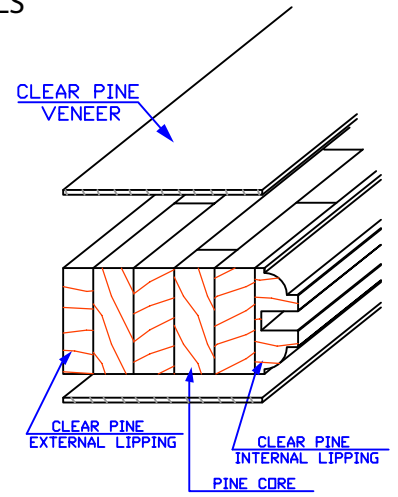

DPC2PAVCxx80 - COLONIAL ARCH TOP - 2 PANELS

SIZE		SKU
2032x610x35	26882	DPC2PAVC2480
2032x711x35	26883	DPC2PAVC2880
2032x762x35	26884	DPC2PAVC3080
2032x813x35		DPC2PAVC3280
2032x914x35		DPC2PAVC3680

24" = 610 4V	105	400	105
28" = 711 5V	105	501	105
30" = 762 6V	105	552	105
32" = 813 7V	105	603	105
36" = 914 9V	105	704	105
	115,5		115,5

80" = 2032	218	605	169	58	105
	228,5	584	190	58	115,5
					877
					856

LIPPING WITH 6MM MINIMUM

**OBS. TODAS AS MEDIDAS ESTÃO EM MILÍMETROS.
ALL MEASUREMENTS ARE IN MILLIMETERS.**

CLIENTE	KIMBERLY BAY
---------	--------------

MODELO	R205
--------	------

Desenho n°	182EC00SV05P35
Desenhista	Amauri Feltrin
Revisão 1	Amauri 10/11/17
Data 07/11/2017	Pág. 01/07