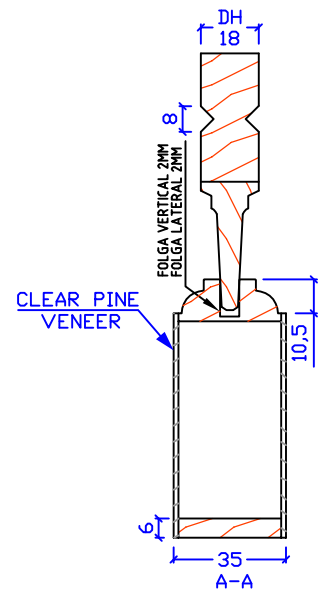

DPC2PAVCxx80 - COLONIAL ARCH TOP - 2 PANELS

SIZE		SKU
2032x610x35	26882	DPC2PAVC2480
2032x711x35	26883	DPC2PAVC2880
2032x762x35	26884	DPC2PAVC3080
2032x813x35		DPC2PAVC3280
2032x914x35		DPC2PAVC3680

24" = 610 4V	105	400	105
28" = 711 5V	105	501	105
30" = 762 6V	105	552	105
32" = 813 7V	105	603	105
36" = 914 9V	105	704	105
	115,5		115,5

80" = 2032	218	605	169	58	105
	228,5	584	190	58	115,5
					877
					856

LIPPING WITH 6MM MINIMUM

**OBS. TODAS AS MEDIDAS ESTÃO EM MILÍMETROS.
ALL MEASUREMENTS ARE IN MILLIMETERS.**

CLIENTE	KIMBERLY BAY
---------	--------------

MODELO	R205
--------	------

Desenho n°	182EC00SV05P35
Desenhista	Amauri Feltrin
Revisão 1	Amauri 10/11/17
Data 07/11/2017	Pág. 01/07