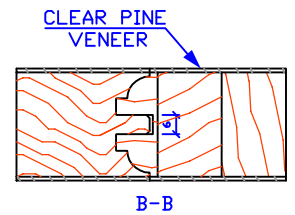

DPC2PAVCxx80 - COLONIAL ARCH TOP - 2 PANELS

SIZE		SKU
2032x610x35	26882	DPC2PAVC2480
2032x711x35	26883	DPC2PAVC2880
2032x762x35	26884	DPC2PAVC3080
2032x813x35		DPC2PAVC3280
2032x914x35		DPC2PAVC3680

24" = 610 4V	105	400	105
28" = 711 5V	105	501	105
30" = 762 6V	105	552	105
32" = 813 7V	105	603	105
36" = 914 9V	105	704	105
	115,5		115,5

80" = 2032	218	605	169	58	105
	228,5	584	190	58	115,5
					877
					856

LIPPING WITH 6MM MINIMUM

**OBS. TODAS AS MEDIDAS ESTÃO EM MILÍMETROS.
ALL MEASUREMENTS ARE IN MILLIMETERS.**

CLIENTE	KIMBERLY BAY
---------	--------------