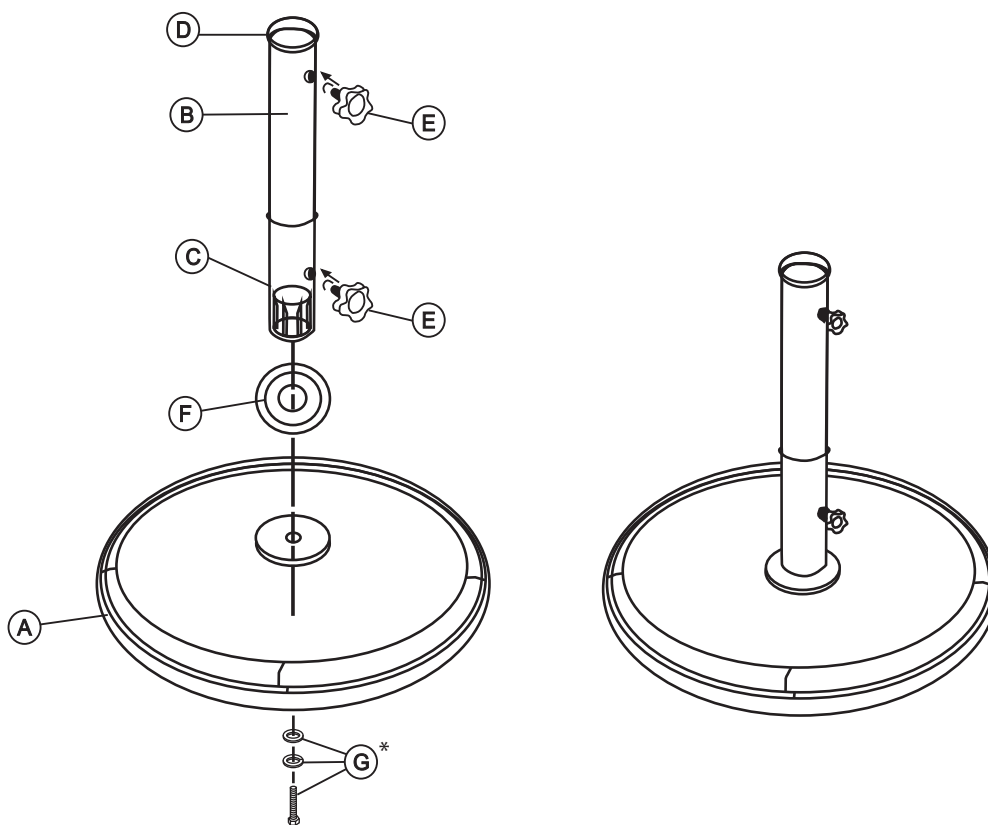

Weather Resistant Umbrella Base résistant aux intempéries base de parasol

Part List

Part No.	Description	Qty.	
	Base	1	
B	Stem Extension extension de la tige	1	
C	Stem tige	1	

Part No.	Description	Qty.	
0043	Stem Insert bouton de verrouillage	1	
E	Lock Knob insert de la tige	2	
F	Base Gasket joint de base	1	