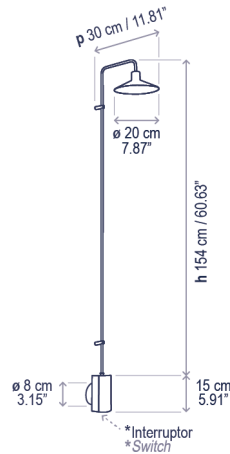

# Platet A/06

Design / Diseño:  
Christophe Mathieu / 2020

Typology: Wall lamp  
Tipología: Aplique

Environment: Indoor  
Ambiente: Interior

## Technical description / Descripción técnica:

Net Weight: 2.73 lbs  
Peso Neto: 2.73 lbs

1 Box/Caja  
13.39 x 13.39 x 65.75 inches | 6.8193 ft<sup>3</sup>  
Gross Weight / Peso bruto: 11.02 lbs

Materials: Aluminum, Brass, Iron  
Materiales: Aluminio, Latón, Hierro

## Lamps description / Descripción lámpara:

120-277V 50/60Hz | DRY | IP-20 4.2W LED / CRI: 90 / 2700K  
504 lm light source / fuente de luz

Ref	Finishing / Acabados	Ean13
*21106007149U	Switch - Ebony Black-Terracotta Interruptor - Negro Ébano-Teja	8435493737096
*21106007148U	Switch - Ebony Black-Light Grey Interruptor - Negro Ébano-Gris Claro	8435493737072
*21106007147U	Switch - Ebony Black-Olive Grey Interruptor - Negro Ébano-Gris Oliva	8435493737058
*21106007153U	Switch - Ebony Black-Antique Brass Interruptor - Negro Ébano-Patiné	8435493737119

## Lamps description / Descripción lámpara:

120-277V 50/60Hz | DRY | IP-20 4.2W LED / CRI: 90 / 2700K  
504 lm light source / fuente de luz

Ref	Finishing / Acabados	Ean13
21106011149U	Dimmable 0-10V - Ebony Black-Terracotta Regulable 0-10V - Negro Ébano-Teja	8435493736938
21106011148U	Dimmable 0-10V - Ebony Black-Light Grey Regulable 0-10V - Negro Ébano-Gris Claro	8435493736907
21106011147U	Dimmable 0-10V - Ebony Black-Olive Grey Regulable 0-10V - Negro Ébano-Gris Oliva	8435493736884
21106011153U	Dimmable 0-10V - Ebony Black-Antique Brass Regulable 0-10V - Negro Ébano-Patiné	8435493736952