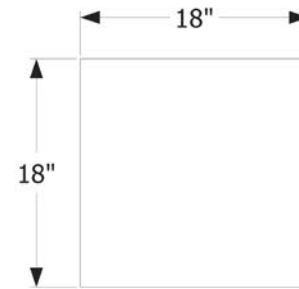

THN CASE GOODS  
THN .75 NIGHT STAND

SKU  
A-THN-.75

DIMENSIONS  
18" W | 18" D | 17" H

Mini swivel casters underside

**THN CASE GOODS**  
THN .75X NIGHT STAND

**SKU**  
A-THN-.75X

**DIMENSIONS**  
18" W | 18" D | 17" H

Mini swivel casters underside