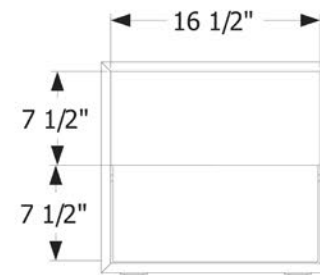

THN CASE GOODS  
THN .75 NIGHT STAND

SKU  
A-THN-.75

DIMENSIONS  
18" W | 18" D | 17" H

Mini swivel casters underside

**THN CASE GOODS**  
THN .75X NIGHT STAND

**SKU**  
A-THN-.75X

**DIMENSIONS**  
18" W | 18" D | 17" H

Mini swivel casters underside