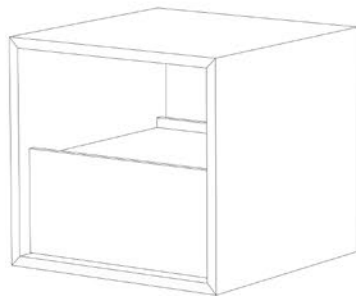

THN CASE GOODS  
THN .75 NIGHT STAND

SKU  
A-THN-.75

DIMENSIONS  
18" W | 18" D | 17" H

Mini swivel casters underside

**THN CASE GOODS**  
THN .75X NIGHT STAND

**SKU**  
A-THN-.75X

**DIMENSIONS**  
18" W | 18" D | 17" H

Mini swivel casters underside