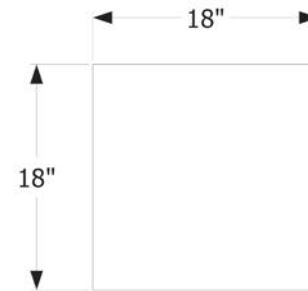

THN CASE GOODS  
THN .75 NIGHT STAND

SKU  
A-THN-.75

DIMENSIONS  
18" W | 18" D | 17" H

Mini swivel casters underside

**THN CASE GOODS**  
THN .75X NIGHT STAND

**SKU**  
A-THN-.75X

**DIMENSIONS**  
18" W | 18" D | 17" H

Mini swivel casters underside