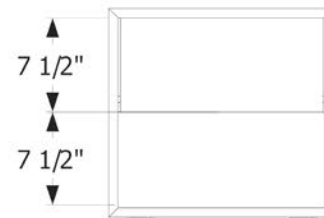

THN CASE GOODS  
THN .75 NIGHT STAND

SKU  
A-THN-.75

DIMENSIONS  
18" W | 18" D | 17" H

Mini swivel casters underside

**THN CASE GOODS**  
THN .75X NIGHT STAND

**SKU**  
A-THN-.75X

**DIMENSIONS**  
18" W | 18" D | 17" H