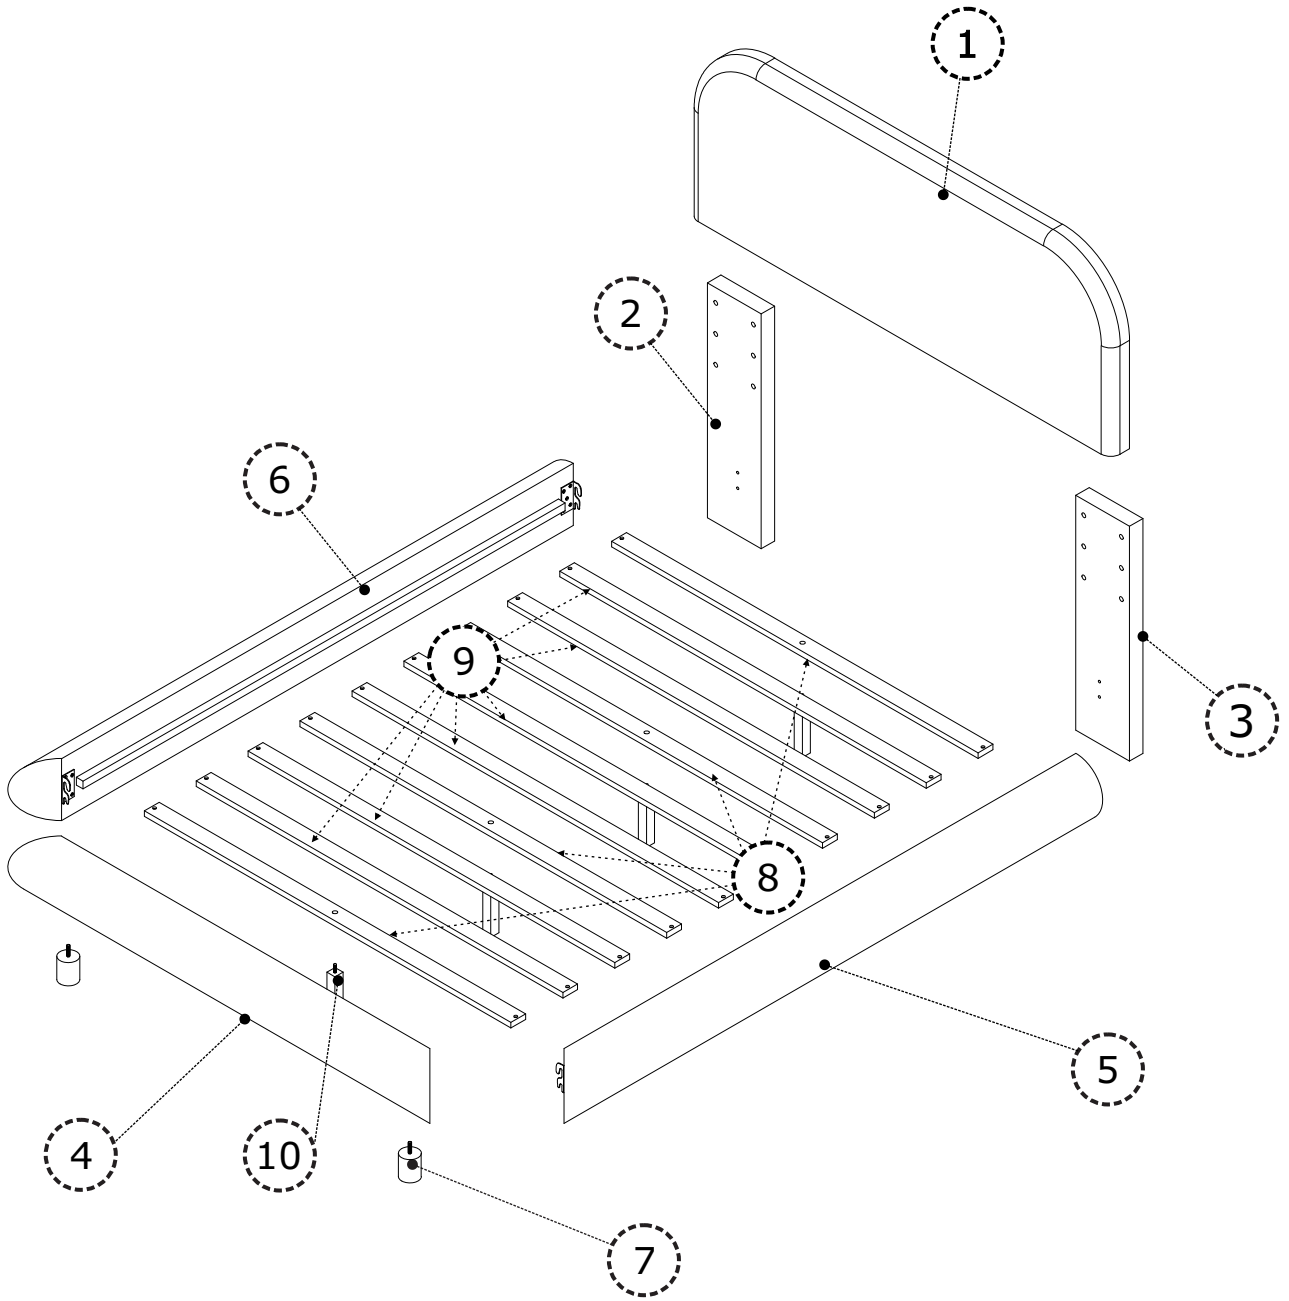

ASSEMBLY INSTRUCTIONS

INSTRUCCIONES DE MONTA

PARTS LES PIÈCES

Check that you've received
all parts listed below.

vérifiez que vous avez reçu toutes les
pièces répertoriées ci-dessous

BOX: 1/2

BOITE : 1/2

④ x 1

Foot Board
Planche à pied

⑤ x 1

Side board Right
Panneau latéral droit

⑥ x 1

Side board Left
Panneau latéral gauche Board

PARTS LES PIÈCES

Check that you've received
all parts listed below.

vérifiez que vous avez reçu toutes les
pièces répertoriées ci-dessous

BOX: 1/2

BOITE : 1/2

① x 1

Head Board
Tête de lit

② x 1

Head Leg left
Tête Jambe gauche

③ x 1

Head Leg Right
Tête Jambe Droite

⑦ x 2

Legs
Jambes

⑧ x 4

Slats
Lattes

⑨ x 6

Slats
Lattes

⑩ x 4

Support Legs
Jambes de soutien