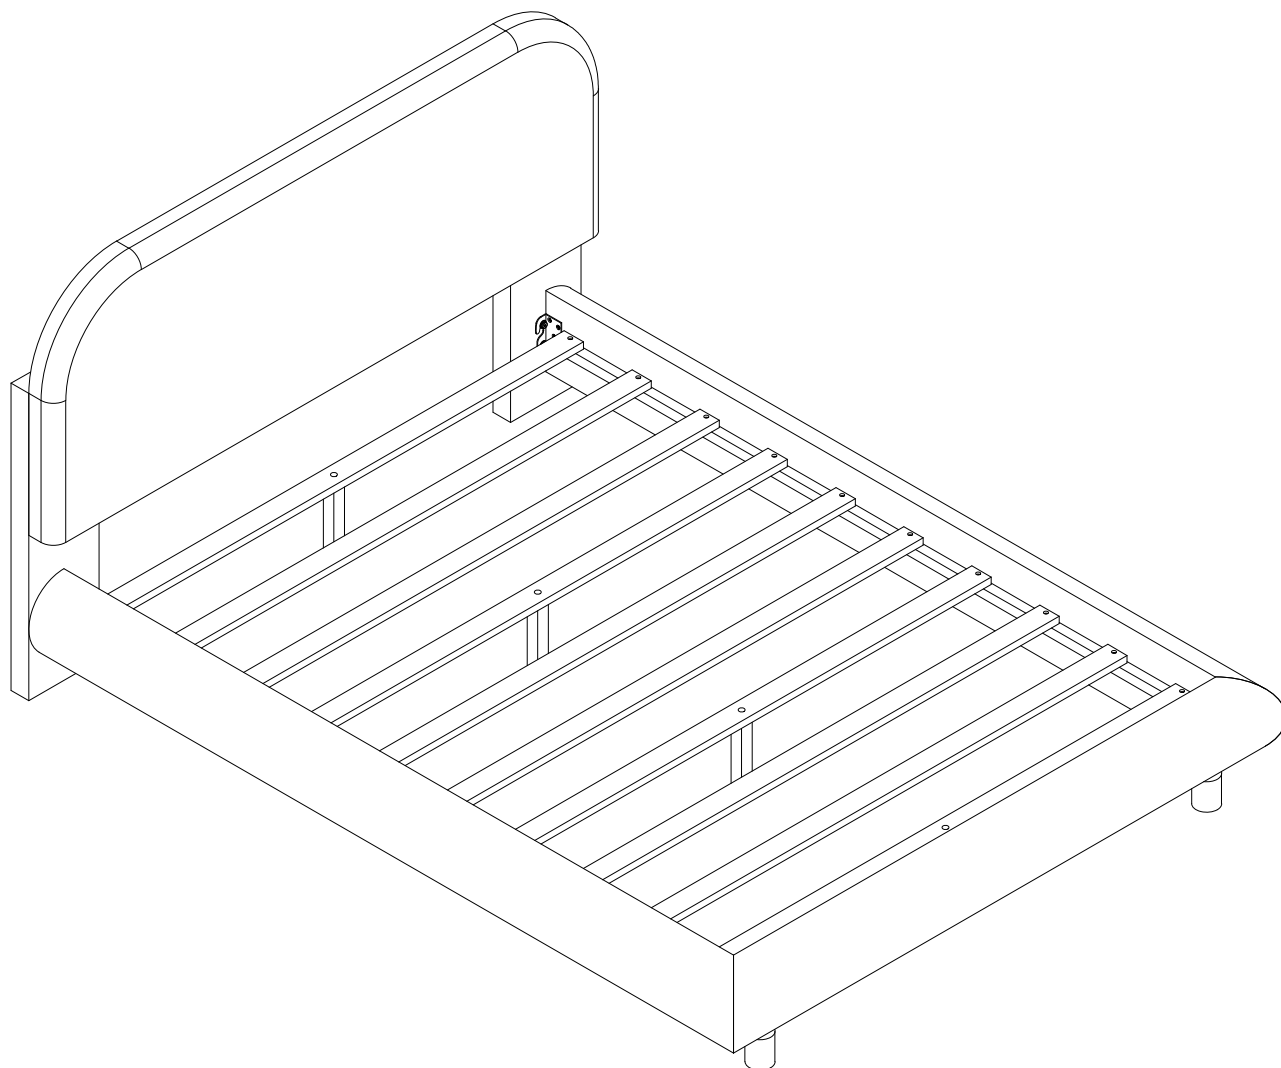

ASSEMBLY INSTRUCTIONS

INSTRUCCIONES DE MONTA

PARTS LES PIÈCES

Check that you've received
all parts listed below.

vérifiez que vous avez reçu toutes les
pièces répertoriées ci-dessous

BOX: 1/2

BOITE : 1/2

④ x 1

Foot Board
Planche à pied

⑤ x 1

Side board Right
Panneau latéral droit

⑥ x 1

Side board Left
Panneau latéral gauche Board

PARTS LES PIÈCES

Check that you've received
all parts listed below.

vérifiez que vous avez reçu toutes les
pièces répertoriées ci-dessous

BOX: 1/2

BOITE : 1/2

① x 1

Head Board
Tête de lit

② x 1

Head Leg left
Tête Jambe gauche

③ x 1

Head Leg Right
Tête Jambe Droite