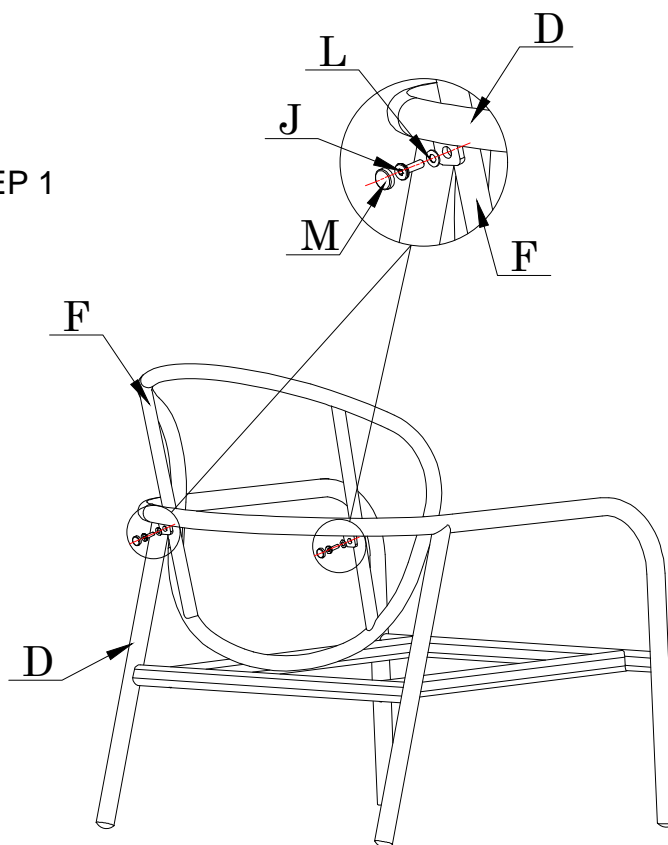

## TABLE FOR LOUNGE SET 4-PCS

00819YJ

A		1
B		1
C		1
J	 M6*20	12
L	 Φ13*Φ6.5*1.0	12
M		12
N		1

STEP 2

STEP 3

## CHAIR FOR LOUNGE SET 4-PCS

00819YJ

D		2
E		2
F		2
J	 M6*20	4
K	 M6*35	2
L	 $\Phi 13 * \Phi 6.5 * 1.0$	6
M		6
N		1
P		2
Q		2

STEP 1

STEP 2

STEP 3