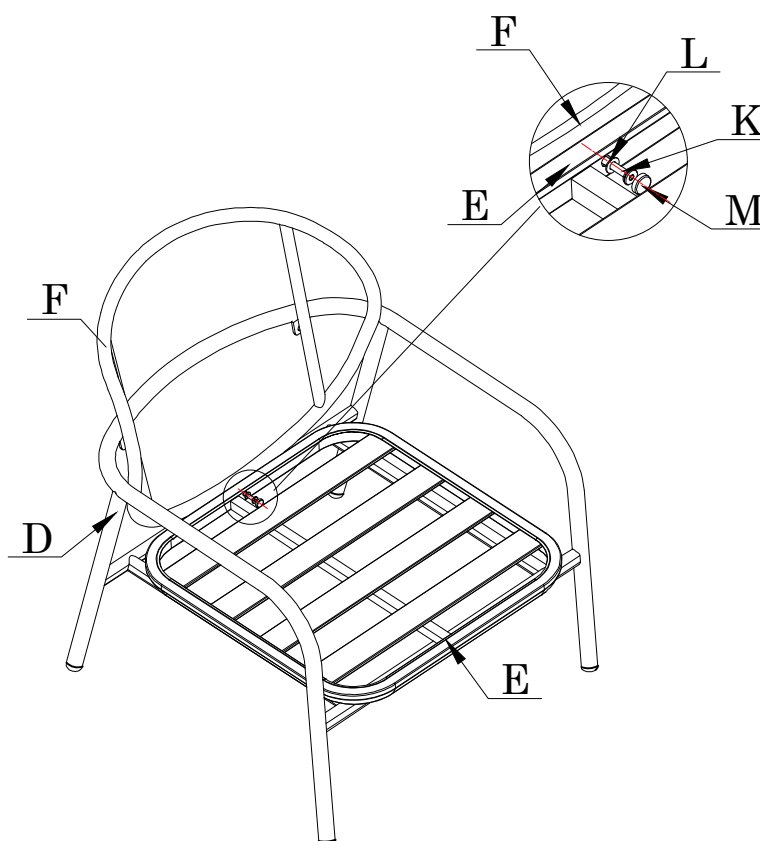

## TABLE FOR LOUNGE SET 4-PCS

00819YJ

A		1
B		1
C		1
J	 M6*20	12
L	 Φ13*Φ6.5*1.0	12
M		12
N		1

STEP 2

STEP 3

## CHAIR FOR LOUNGE SET 4-PCS

00819YJ

D		2
E		2
F		2
J	 M6*20	4
K	 M6*35	2
L	 $\Phi 13 * \Phi 6.5 * 1.0$	6
M		6
N		1
P		2
Q		2

STEP 1

STEP 2

STEP 3