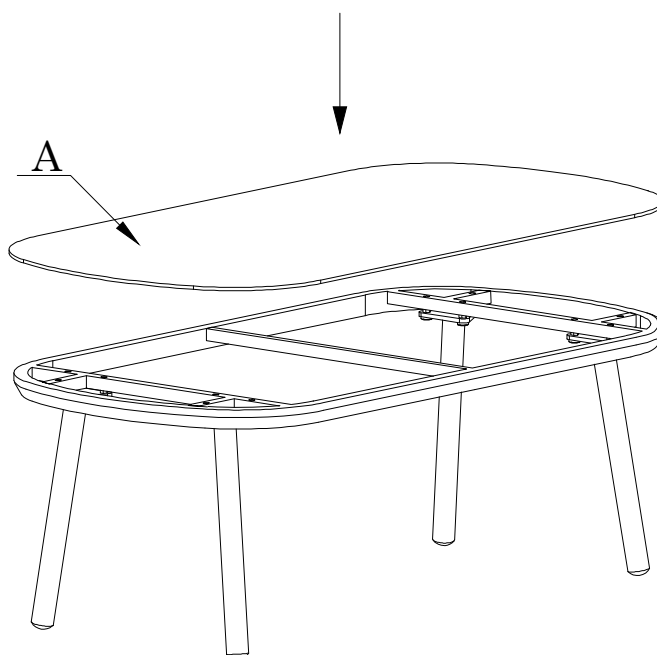

## TABLE FOR LOUNGE SET 4-PCS

00819YJ

A		1
B		1
C		1
J	 M6*20	12
L	 Φ13*Φ6.5*1.0	12
M		12
N		1

STEP 2

STEP 3